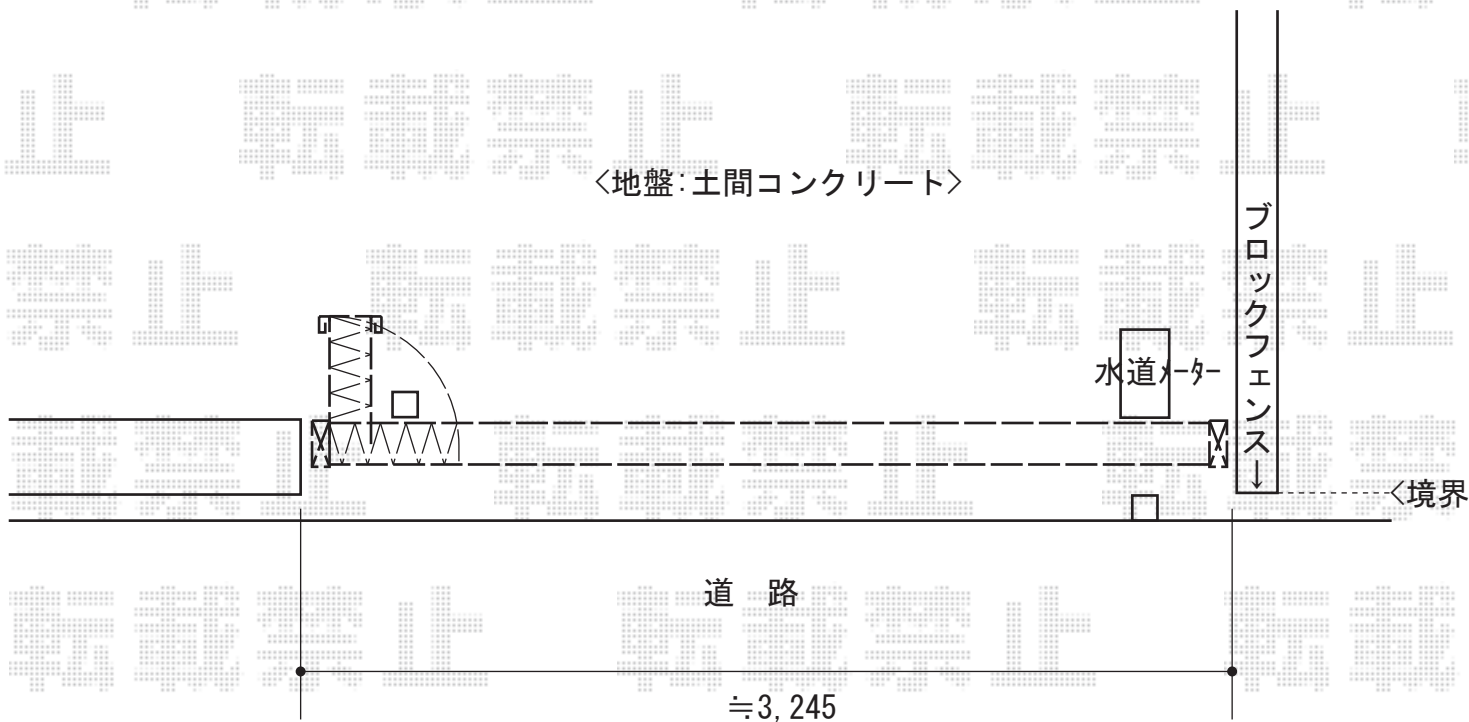

トリップゲート PA型 ノンレール 片開き 33S

Value Select トリップゲート PA型 ノンレール 片開き 33S
開口幅= 3190mm
全幅= 3290mm
たたみ幅= 347mm
高さ= 1,182mm
色: ブロンズ
キャスター数: 2箇所
落棒数: 2本

現場状況や作図制限により概略図の内容と多少の違いが生じることがございます。
施工時は、現場優先とさせて頂きたく思いますので、お立会い頂き、
最終のご指示のほど、何卒、宜しくお願い致します。