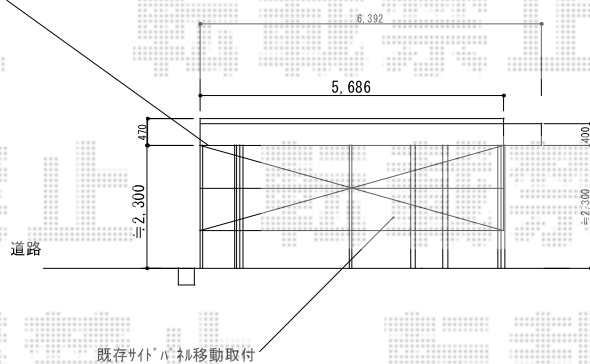

カーポート

TOEX メジャーポートII Rタイプ ワイド 積雪~20cm対応

幅=5,443mm

奥行=5,686mm

色：シャイングレー

屋根材：熱線吸収アクアシャインポリカーボネート（クリアブルー）

柱仕様：ロング柱仕様（有効高 約2,300mm）

TOEX メジャーポートII SX 600タイプ 積雪~20cm対応

幅=3,057mm

奥行=6,392mm

色：シャイングレー

屋根材：熱線吸収アクアシャインポリカーボネート（クリアブルー）

柱仕様：ロング柱仕様（有効高 約2,300mm）

平面図

側面図

上部に隙間が出来る可能性があります。

立面図

TOEX メジャーポートII サイドパネル 補助柱セット ロング柱用 (3本入)

色：シャイングレー

数量：1セット

追加部材：補助柱部品セット二段用

担当者

西村