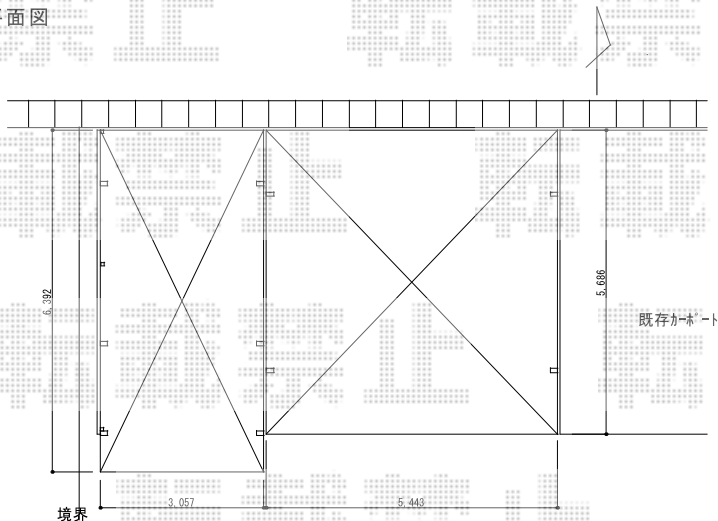

カーポート

TOEX メジャーポートII Rタイプ ワイド 積雪~20cm対応

幅=5,443mm

奥行=5,686mm

色：シャイングレー

屋根材：熱線吸収アクアシャインポリカーボネート（クリアブルー）

柱仕様：ロング柱仕様（有効高 約2,300mm）

TOEX メジャーポートII SX 600タイプ 積雪~20cm対応

幅=3,057mm

奥行=6,392mm

色：シャイングレー

屋根材：熱線吸収アクアシャインポリカーボネート（クリアブルー）

柱仕様：ロング柱仕様（有効高 約2,300mm）

平面図

側面図

上部に隙間が出来る可能性があります。

立面図

TOEX メジャーポートII サイドパネル 補助柱セット ロング柱用 (3本入)

色：シャイングレー

数量：1セット

追加部材：補助柱部品セット二段用

担当者

西村