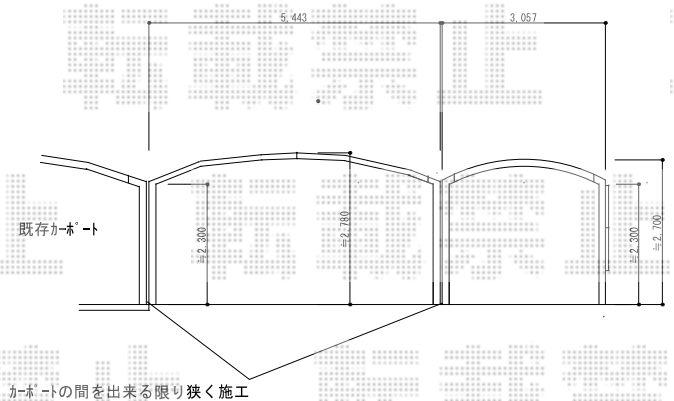

カーポート

TOEX メジャーポートII Rタイプ ワイド 積雪~20cm対応

幅=5,443mm

奥行=5,686mm

色：シャイングレー

屋根材：熱線吸収アクアシャインポリカーボネート（クリアブルー）

柱仕様：ロング柱仕様（有効高 約2,300mm）

TOEX メジャーポートII SX 600タイプ 積雪~20cm対応

幅=3,057mm

奥行=6,392mm

色：シャイングレー

屋根材：熱線吸収アクアシャインポリカーボネート（クリアブルー）

柱仕様：ロング柱仕様（有効高 約2,300mm）

平面図

側面図

上部に隙間が出来る可能性があります。

立面図

TOEX メジャーポートII サイドパネル 補助柱セット ロング柱用 (3本入)

色：シャイングレー

数量：1セット

追加部材：補助柱部品セット二段用

担当者

西村