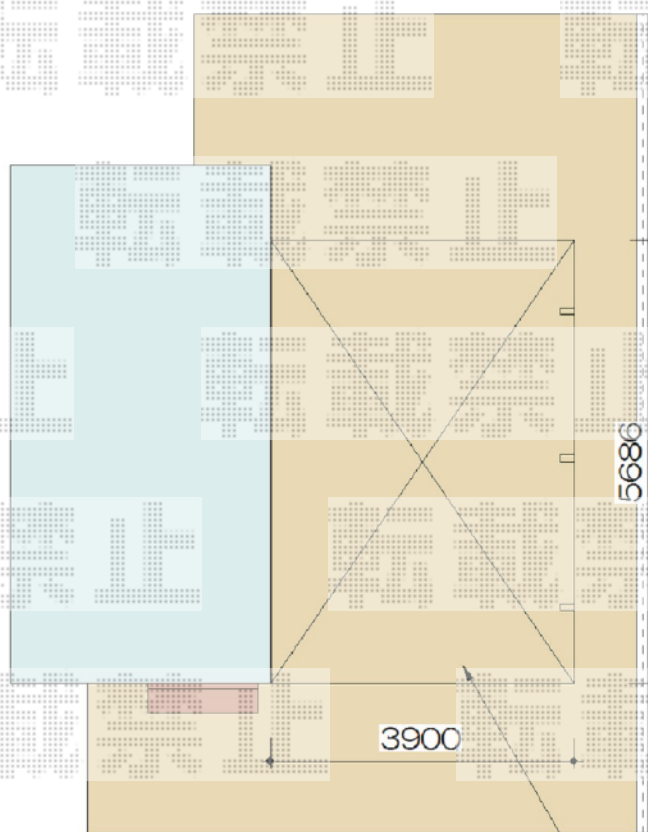

ルーフポートシグマIII 1500 積雪～50cm対応

トステム ルーフポートシグマIII 1500 積雪～50cm対応
幅= 3,899mm
奥行= 5,600mm
色： シャイングレー
屋根材： 熱線吸収アクアポリカーボネート（ライトブルー）
柱仕様： ロング柱23仕様（有効高 約2,750mm）

現場状況や作図制限により概略図の内容と多少の違いが生じることがございます。
施工時は、現場優先とさせて頂きたく思いますので、お立会い頂き、
最終のご指示のほど、何卒、宜しくお願い致します。