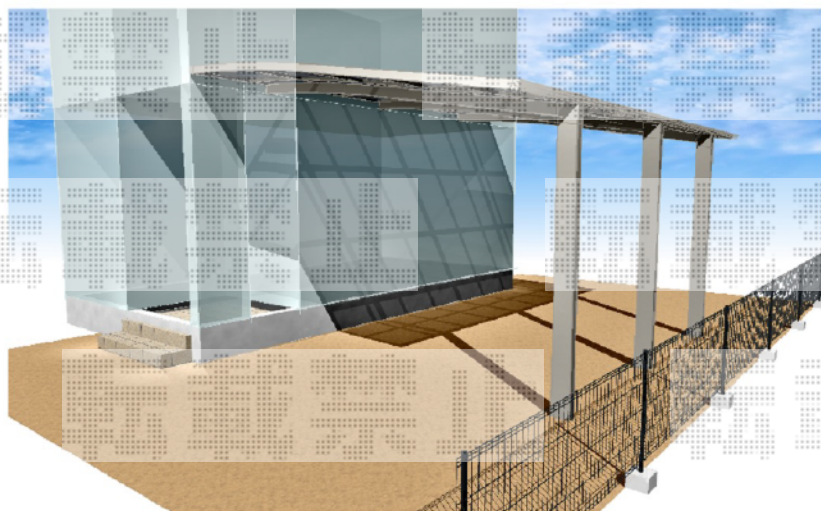

ルーフポートシグマIII 1500 積雪～50cm対応

トステム ルーフポートシグマIII 1500 積雪～50cm対応
幅= 3,899mm
奥行= 5,600mm
色： シャイングレー
屋根材： 熱線吸収アクアポリカーボネート（ライトブルー）
柱仕様： ロング柱23仕様（有効高 約2,750mm）

現場状況や作図制限により概略図の内容と多少の違いが生じることがございます。
施工時は、現場優先とさせて頂きたく思いますので、お立会い頂き、
最終のご指示のほど、何卒、宜しくお願い致します。