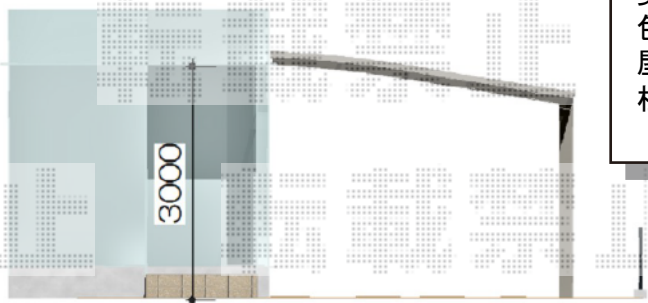

ルーフポートシグマIII 1500 積雪～50cm対応

トステム ルーフポートシグマIII 1500 積雪～50cm対応
幅= 3,899mm
奥行= 5,600mm
色： シャイングレー
屋根材： 熱線吸収アクアポリカーボネート（ライトブルー）
柱仕様： ロング柱23仕様（有効高 約2,750mm）

現場状況や作図制限により概略図の内容と多少の違いが生じることがございます。
施工時は、現場優先とさせて頂きたく思いますので、お立会い頂き、
最終のご指示のほど、何卒、宜しくお願い致します。