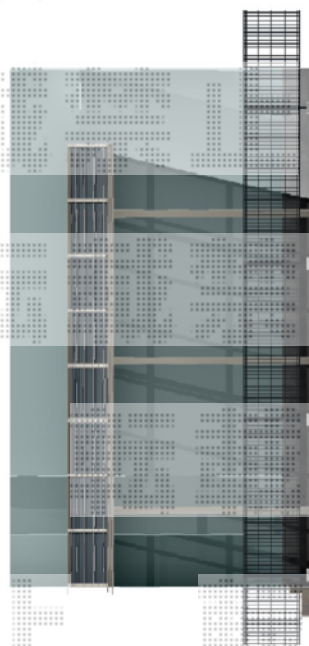

ルーフポートシグマIII 1500 積雪～50cm対応

トステム ルーフポートシグマIII 1500 積雪～50cm対応
幅= 3,899mm
奥行= 5,600mm
色： シャイングレー
屋根材： 熱線吸収アクアポリカーボネート（ライトブルー）
柱仕様： ロング柱23仕様（有効高 約2,750mm）

現場状況や作図制限により概略図の内容と多少の違いが生じることがございます。
施工時は、現場優先とさせて頂きたく思いますので、お立会い頂き、
最終のご指示のほど、何卒、宜しくお願い致します。