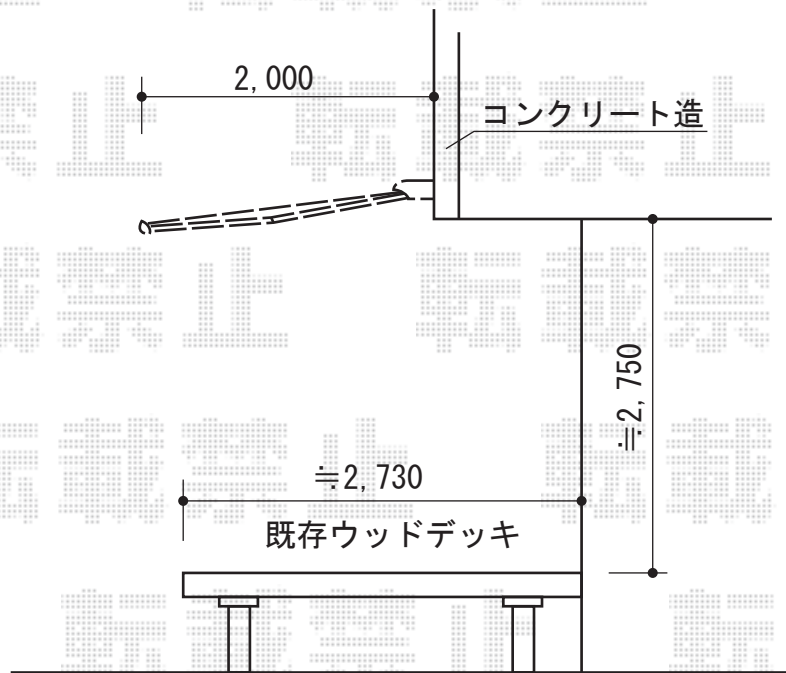

## 彩風C型 電動式

### トステム 彩風C型 電動式

間口= 4,550mm

出幅= 2,000mm

本体色： オータムブラウン

キャンバス色： ポリエステル(ブリティッシュグリーン)

駆動： 電動式/外観右駆動

スイッチ： 室内露出タイプ

追加部材： オールアンカー