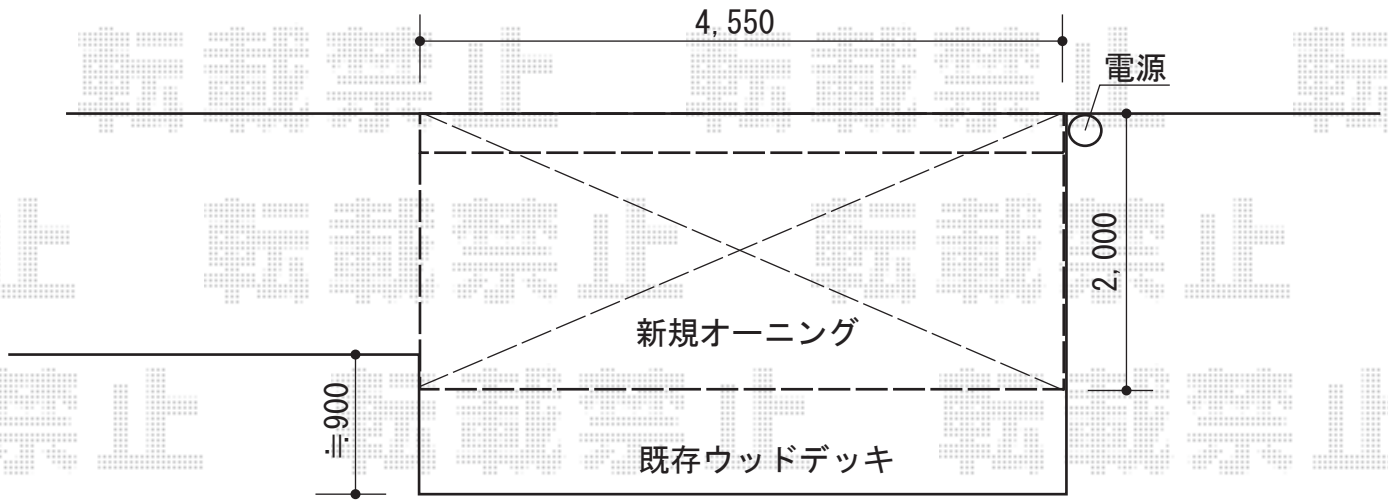

## 彩風C型 電動式

### トステム 彩風C型 電動式

間口= 4,550mm

出幅= 2,000mm

本体色： オータムブラウン

キャンバス色： ポリエステル(ブリティッシュグリーン)

駆動： 電動式/外観右駆動

スイッチ： 室内露出タイプ

追加部材： オールアンカー