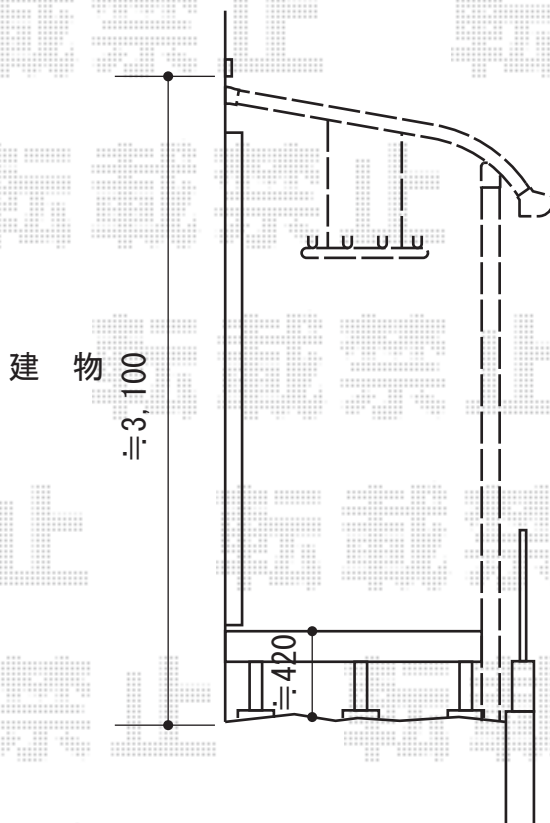

ベクターテラス R型 テラスタイプ 単体 積雪～20cm対応

建 物

施工に際して、
オプション：物干しの
取付け位置・高さの
ご確認を頂きますよう、
お願い致します。

YKK AP ベクターテラス R型 テラスタイプ 単体 積雪～20cm対応
間口= 関東間2.5間通し(柱芯々4,395mm 屋根幅4,580mm)
出幅= 5尺(1,470mm)
色： プラチナステン
屋根材： 【仮】ポリカーボネート(アースブルー)
柱仕様： ロング柱・柱奥行移動タイプ(柱2本)
施工方法： 上止め仕様