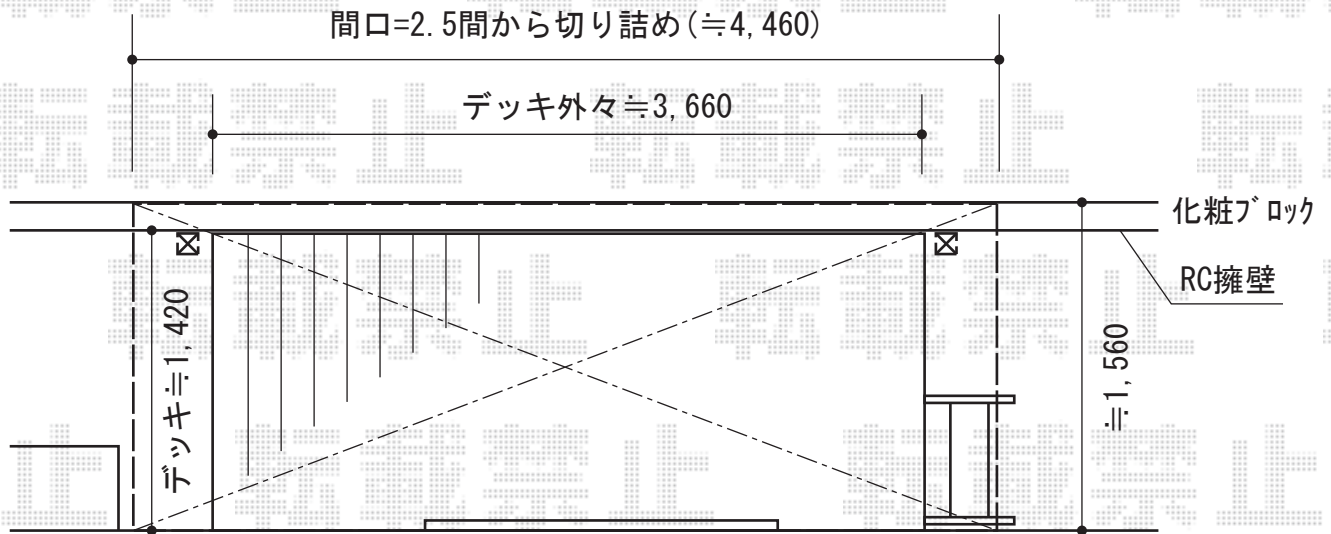

ベクターテラス R型 テラスタイプ 単体 積雪～20cm対応

建 物

施工に際して、
オプション：物干しの
取付け位置・高さの
ご確認を頂きますよう、
お願い致します。

YKK AP ベクターテラス R型 テラスタイプ 単体 積雪～20cm対応
間口= 関東間2.5間通し(柱芯々4,395mm 屋根幅4,580mm)
出幅= 5尺(1,470mm)
色： プラチナステン
屋根材： 【仮】ポリカーボネート(アースブルー)
柱仕様： ロング柱・柱奥行移動タイプ(柱2本)
施工方法： 上止め仕様