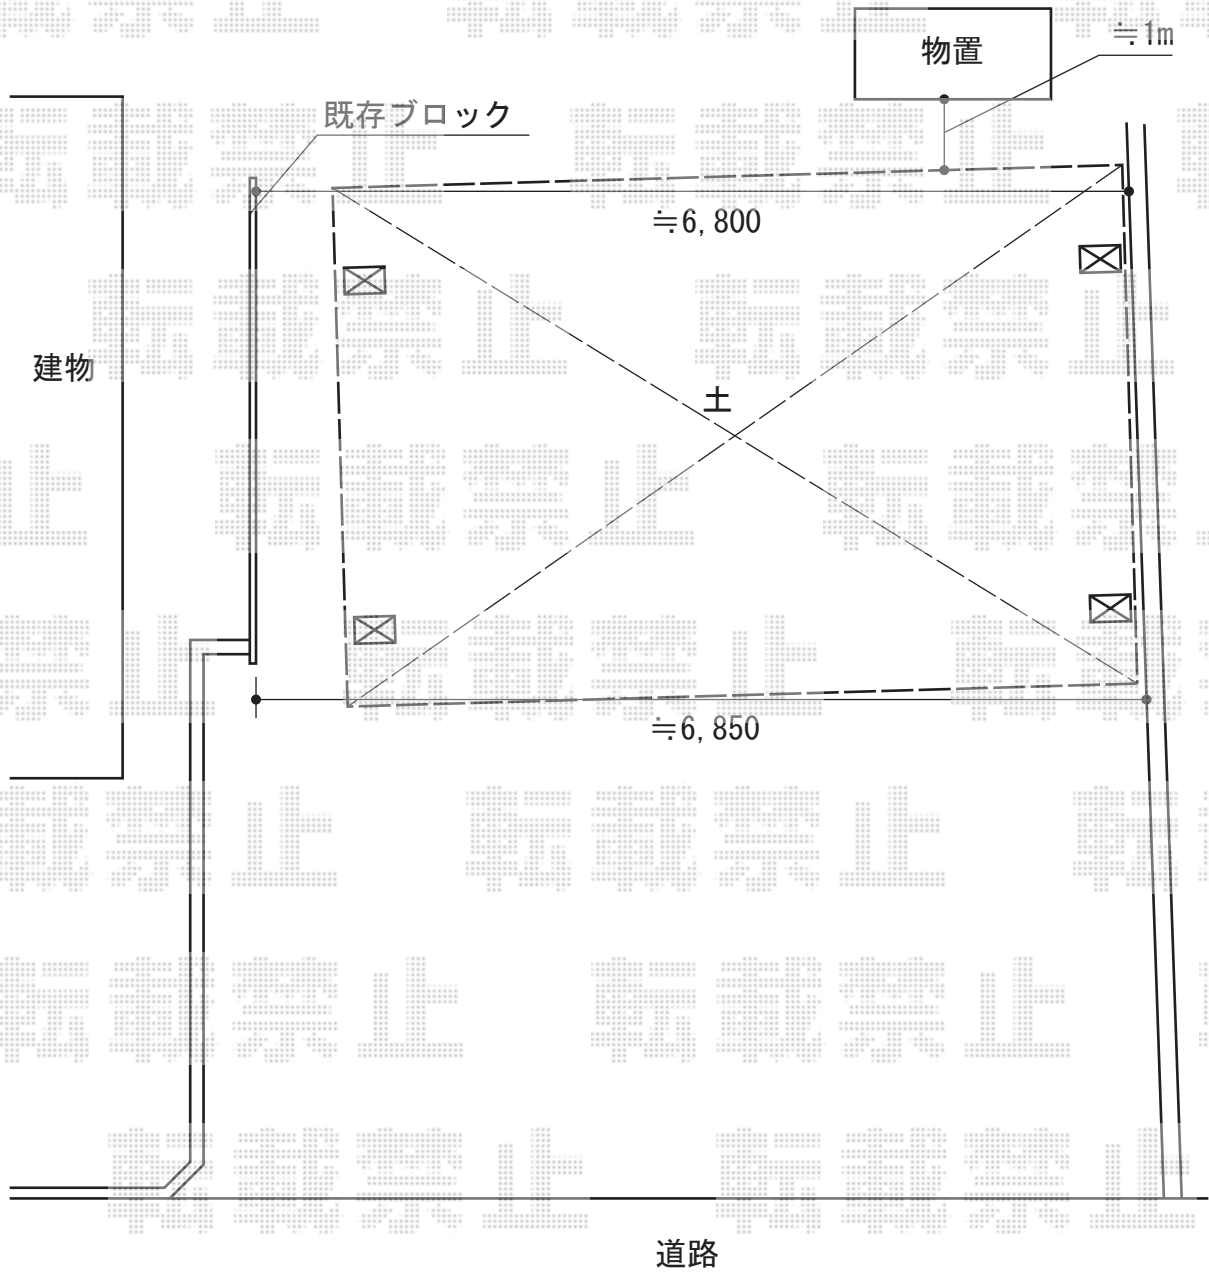

レイナツインポートグラン 積雪～20cm対応

YKK AP レイナツインポートグラン 積雪～20cm対応

幅= 5,983mm

奥行= 5,052mm

色： ブラウン

屋根材： 熱線遮断ポリカーボネート（アースブルーマット調）

柱仕様： ハイルフ柱仕様（有効高 約2,350mm）

現場状況や作図制限により概略図の内容と多少の違いが生じることがございます。  
施工時は、現場優先とさせて頂きたく思いますので、お立会い頂き、  
最終のご指示のほど、何卒、宜しくお願い致します。