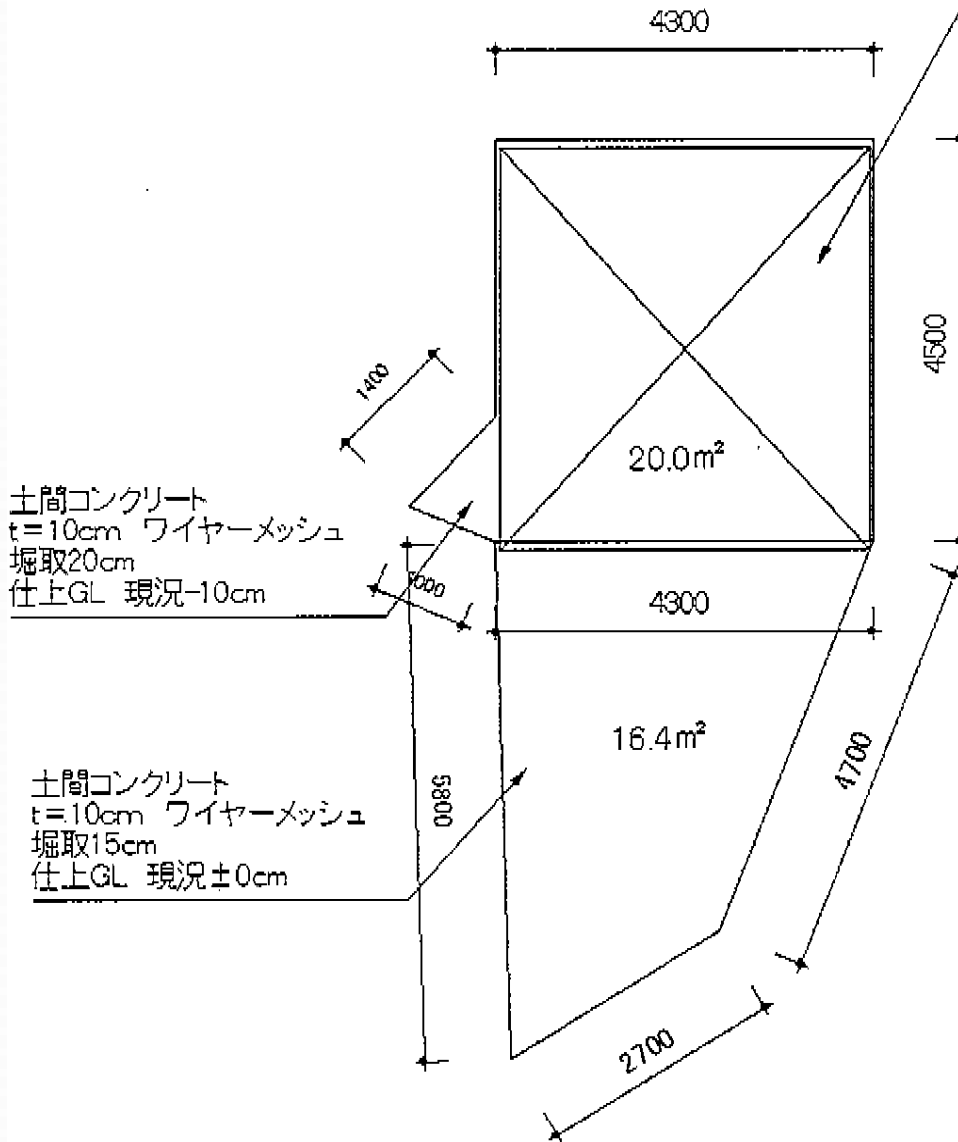

レイナツインポートグラン 積雪～20cm対応

YKK AP レイナツインポートグラン

YKK AP レイナツインポートグラン積雪～20cm対応

幅=4,185mm

奥行=5,052mm

色：ブラウン

屋根材：熱線遮断ポリカーボネート（アースブルーマット調）

柱仕様：ハイルーフ柱仕様（有効高 約2,350mm）

現場状況や作図制限により概略図の内容と多少の違いが生じることがございます。
施工時は、現場優先とさせて頂きたく思いますので、お立会い頂き、
最終のご指示のほど、何卒、宜しくお願い致します。

EX-SHOP
HTTP://WWW.EX-SHOP.NET

担当：竹下