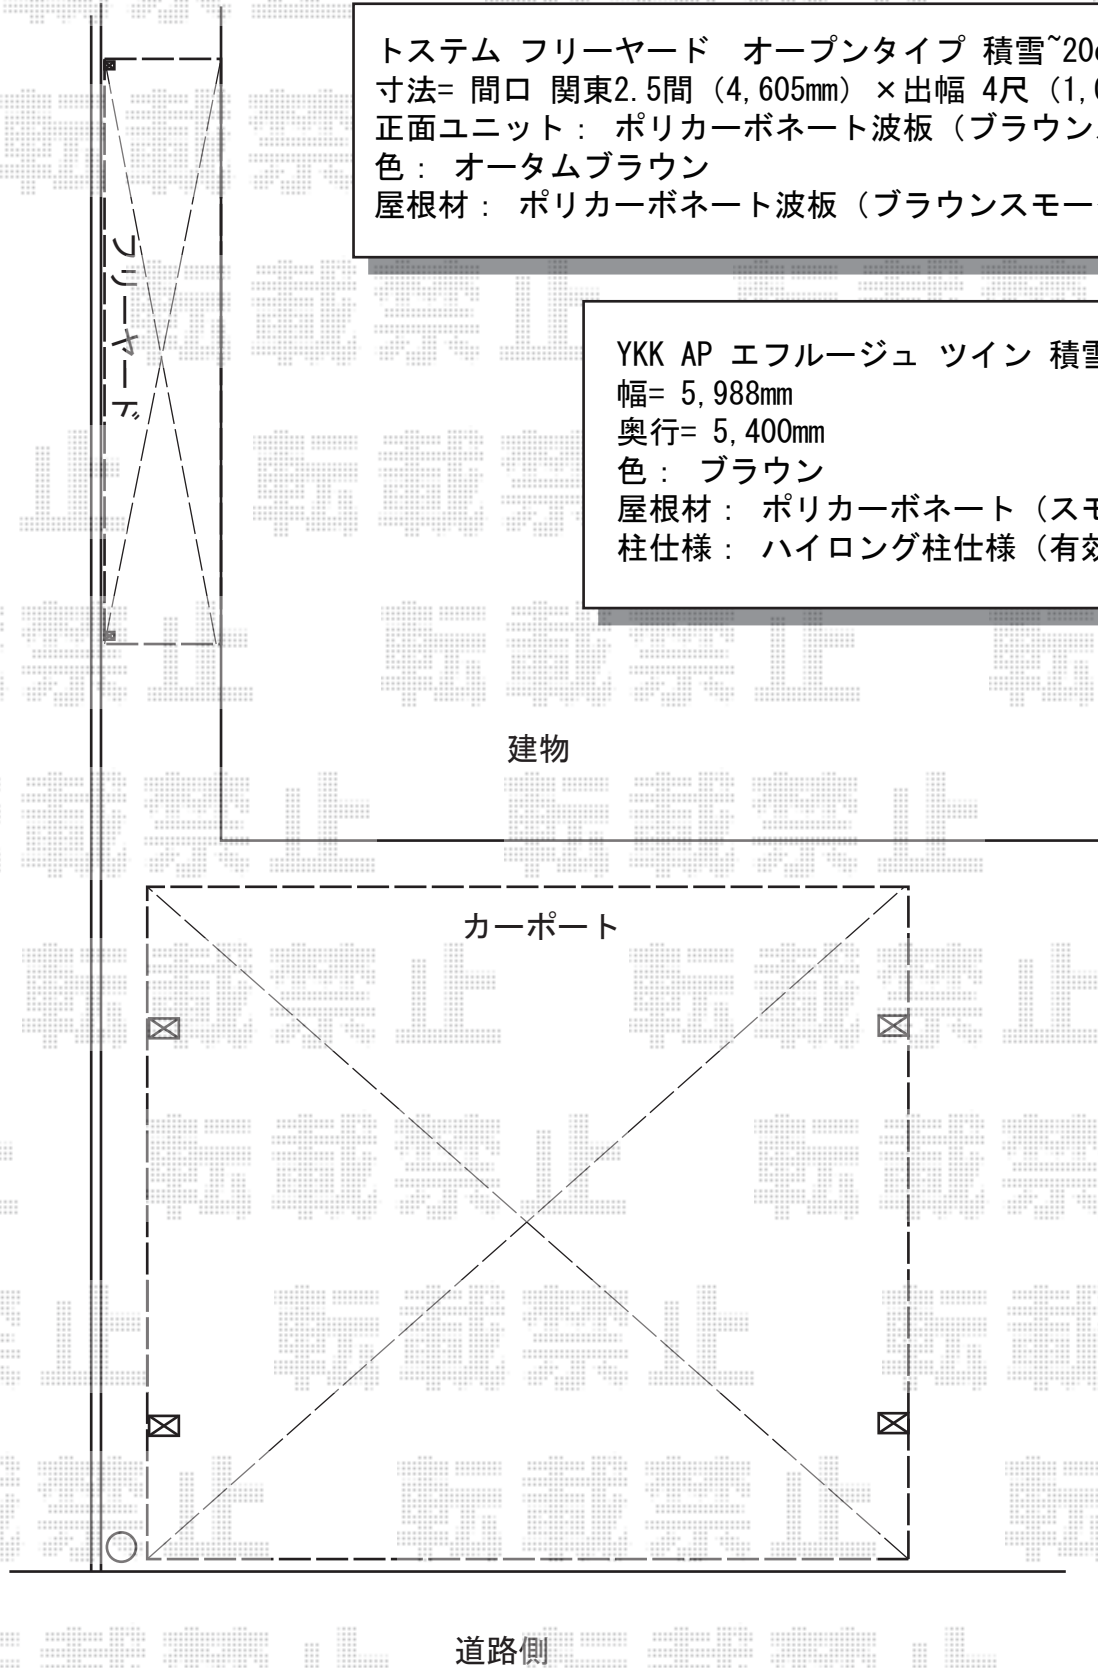

カーポート・テラス囲い

現場状況や作図制限により概略図の内容と多少の違いが生じることがございます。
施工時は、現場優先とさせて頂きたく思いますので、お立会い頂き、
最終のご指示のほど、何卒、宜しくお願い致します。

EX-SHOP
HTTP://WWW.EX-SHOP.NET

担当：伏見