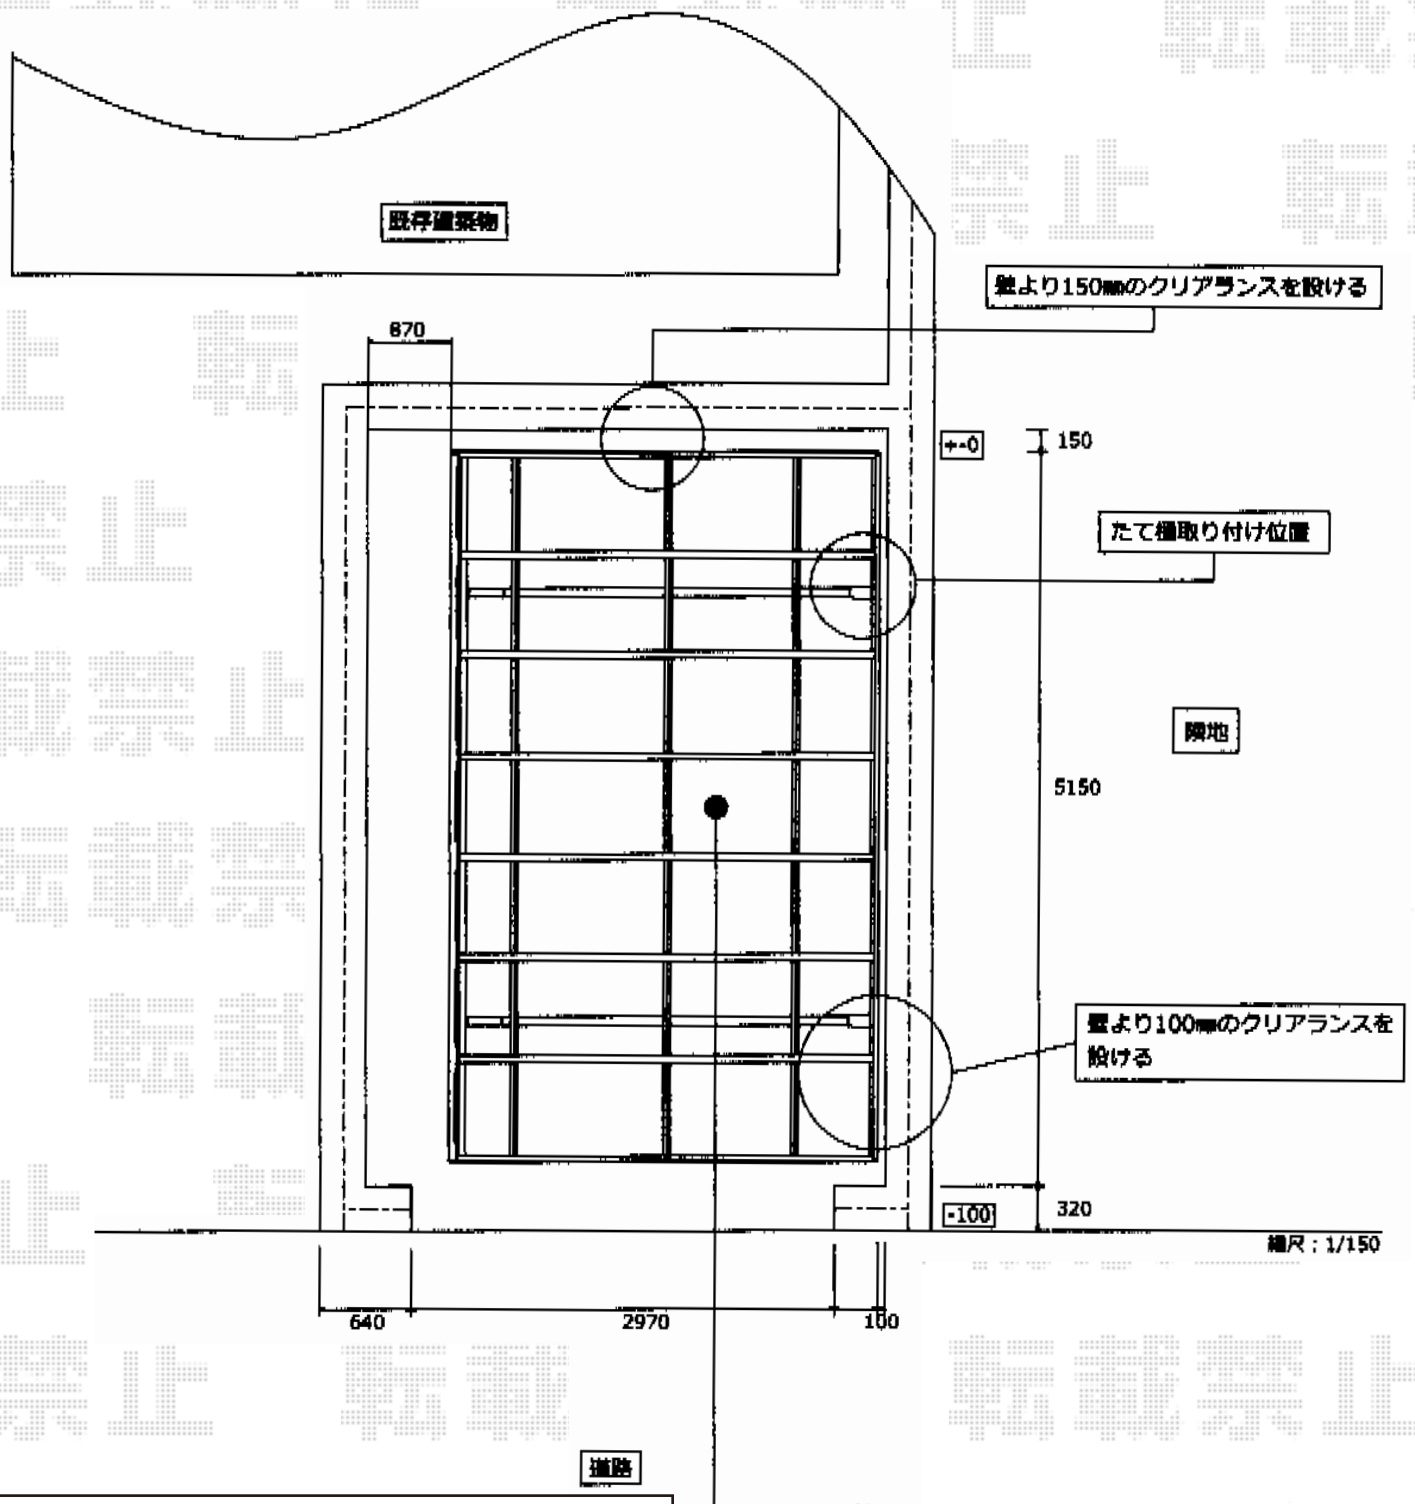

# レガーナポートシグマIII 積雪～20cm対応 雨樋あり

トステム レガーナポートシグマIII 積雪～20cm対応 雨樋あり  
幅= 3,025mm  
奥行= 4,980mm  
色: シャイングレー  
屋根材: 熱線吸収アクアポリカーボネート (ライトブルー)  
柱仕様: 標準柱仕様 (有効高 約1,800mm)

現場状況や作図制限により概略図の内容と多少の違いが生じることがございます。  
施工時は、現場優先とさせて頂きたく思いますので、お立会い頂き、  
最終のご指示のほど、何卒、宜しくお願い致します。