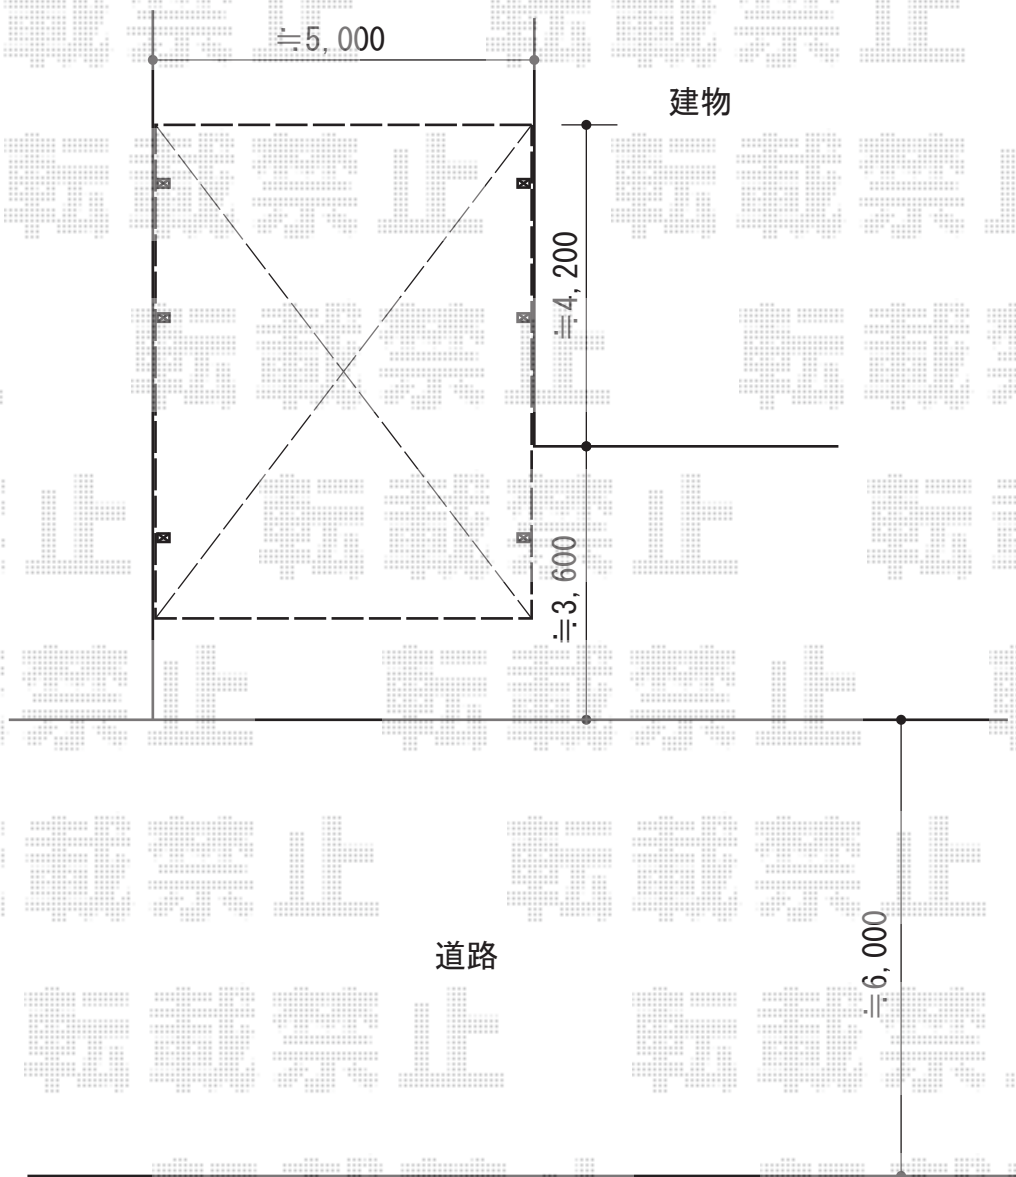

レイナツインポートグラン 延長 積雪～20cm対応

YKK AP レイナツインポートグラン 延長 積雪～20cm対応
幅= 4,801mm
奥行= 6,484mm
色： ブラウン
屋根材： 熱線遮断ポリカーボネート(トーメイマット)
柱仕様： ハイーフ柱仕様 (有効高 約2,350mm)

現場状況や作図制限により概略図の内容と多少の違いが生じることがございます。
施工時は、現場優先とさせて頂きたく思いますので、お立会い頂き、
最終のご指示のほど、何卒、宜しくお願い致します。