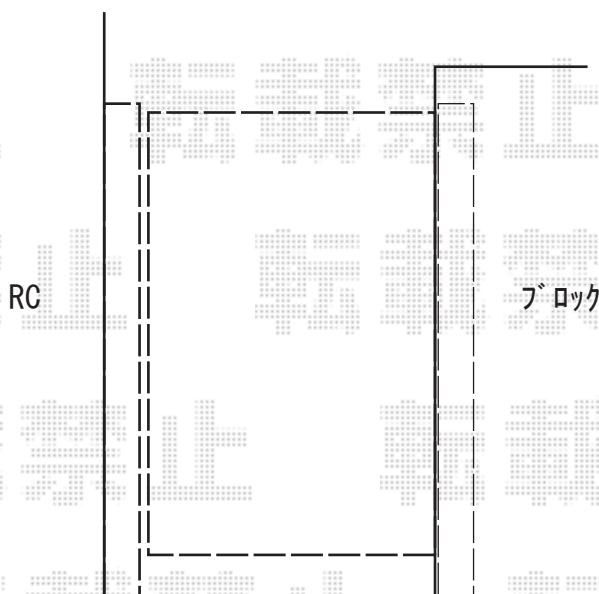

ハイ千峰 片開き 柱使用

TOEX ハイ千峰 片開き 柱使用
扉1枚 (W×H) = (800mm×1,200mm)
色：アイボリーホワイト
錠：ハイ千峰 専用片錠
開き：内開き

現場状況や作図制限により概略図の内容と多少の違いが生じることがございます。
施工時は、現場優先とさせて頂きたく思いますので、お立会い頂き、
最終のご指示のほど、何卒、宜しくお願い致します。

EX-SHOP
HTTP://WWW.EX-SHOP.NET