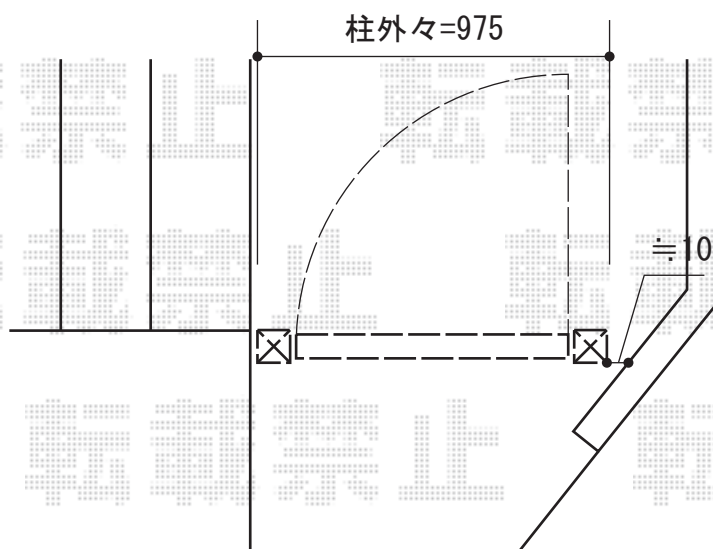

ハイ千峰 片開き 柱使用

TOEX ハイ千峰 片開き 柱使用
扉1枚 (W×H) = (800mm×1,200mm)
色：アイボリーホワイト
錠：ハイ千峰 専用片錠
開き：内開き

現場状況や作図制限により概略図の内容と多少の違いが生じることがございます。
施工時は、現場優先とさせて頂きたく思いますので、お立会い頂き、
最終のご指示のほど、何卒、宜しくお願い致します。

EX-SHOP
HTTP://WWW.EX-SHOP.NET