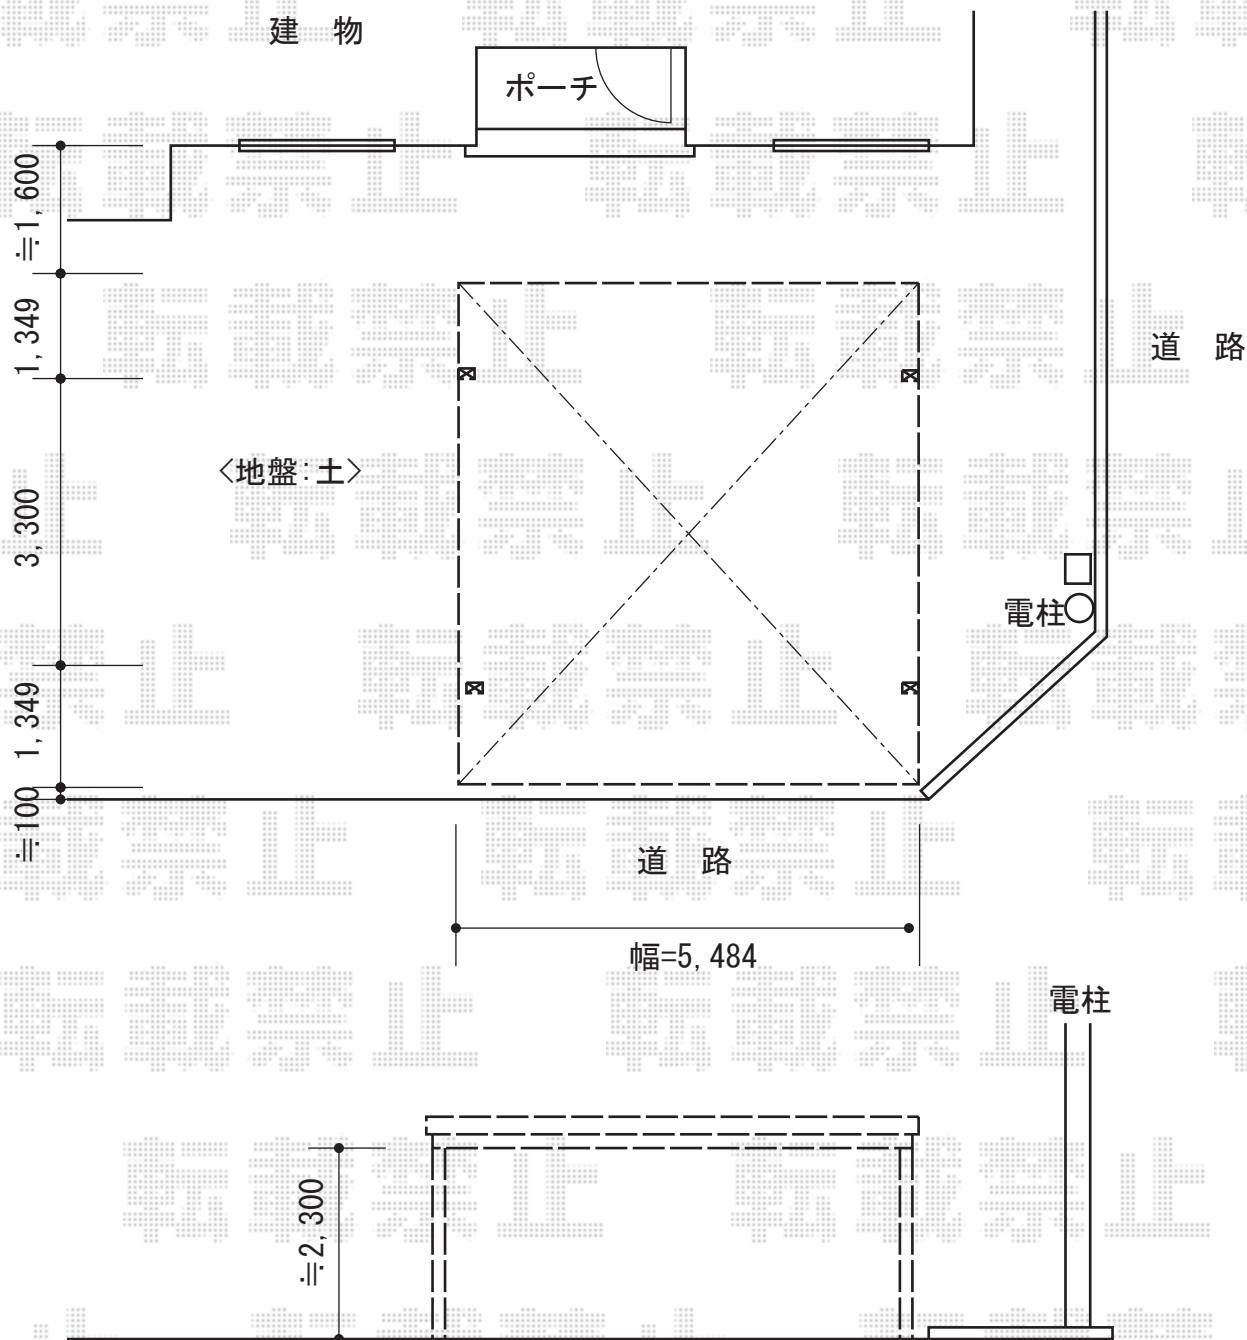

テリオSPORTIII 900 2台用 4本柱 積雪～30cm対応

トステム テリオSPORTIII 900 2台用 4本柱 積雪～30cm対応
 幅=5,484mm
 奥行=6,053mm
 色：ブラック
 屋根材：【別途】スチール折板（ペフ無）
 柱仕様：標準柱仕様（有効高 約2,300mm）

現場状況や作図制限により概略図の内容と多少の違いが生じることがございます。
 施工時は、現場優先とさせていただきますので、お立会い頂き、
 最終のご指示のほど、何卒、宜しくお願い致します。