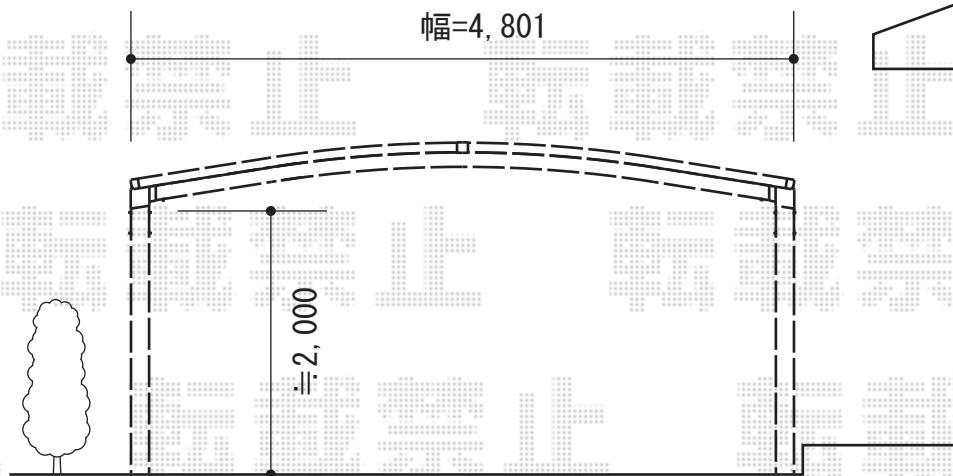

レイナツインポートグラン 積雪～20cm対応

YKK AP レイナツインポートグラン 積雪～20cm対応
 幅= 4,801mm
 奥行= 5,052mm
 色： ブラウン
 屋根材： ポリカーボネート（トーマイマット）
 柱仕様： 標準柱仕様（有効高 約2,000mm）

現場状況や作図制限により概略図の内容と多少の違いが生じることがございます。
 施工時は、現場優先とさせて頂きたく思いますので、お立会い頂き、
 最終のご指示のほど、何卒、宜しくお願い致します。