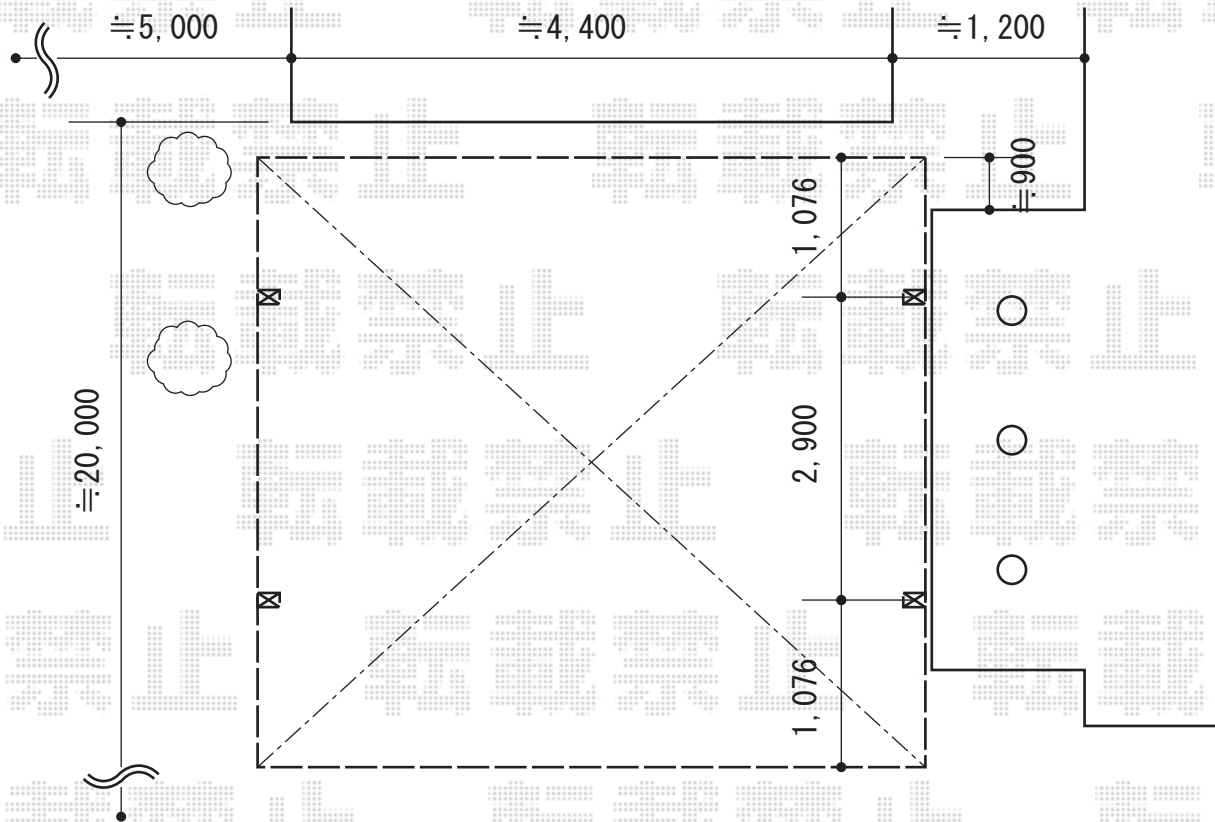

レイナツインポートグラン 積雪～20cm対応

YKK AP レイナツインポートグラン 積雪～20cm対応
 幅= 4,801mm
 奥行= 5,052mm
 色： ブラウン
 屋根材： ポリカーボネート（トーマイマット）
 柱仕様： 標準柱仕様（有効高 約2,000mm）

現場状況や作図制限により概略図の内容と多少の違いが生じることがございます。
 施工時は、現場優先とさせて頂きたく思いますので、お立会い頂き、
 最終のご指示のほど、何卒、宜しくお願い致します。