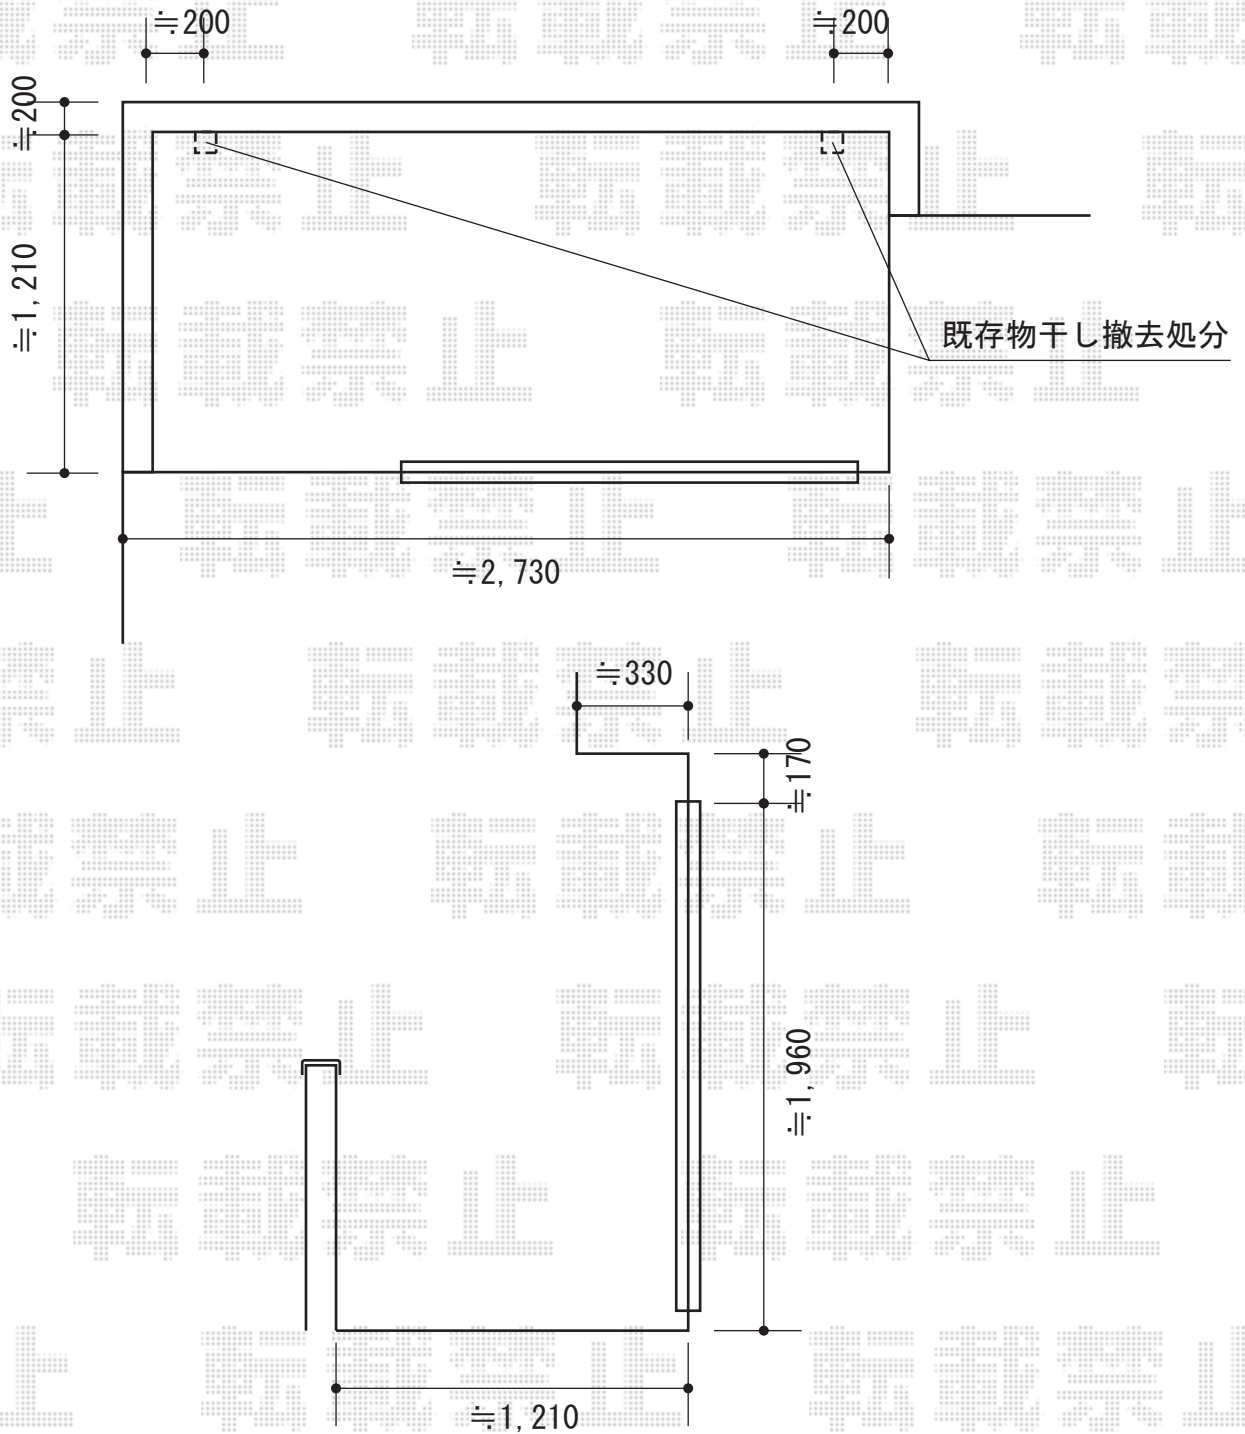

ライザーテラスII F型 屋根タイプ 単体 積雪～20cm対応

トステム ライザーテラスII F型 屋根タイプ 単体 積雪～20cm対応
 間口= 関東間1.5間 (柱芯々2,530mm 屋根幅2,750mm)
 出幅= 5尺 (1,485mm)
 色: ホワイト
 屋根材: ポリカーボネート (クリアマット/すりガラス調)
 柱仕様: 出幅自在桁タイプ (柱2本)
 施工方法: 上止め仕様
 メーカー小売希望価格: ￥122,800

現場状況や作図制限により概略図の内容と多少の違いが生じることがございます。
 施工時は、現場優先とさせて頂きたく思いますので、お立会い頂き、
 最終のご指示のほど、何卒、宜しくお願い致します。

EX-SHOP
[HTTP://WWW.EX-SHOP.NET](http://www.ex-shop.net)

担当: 谷