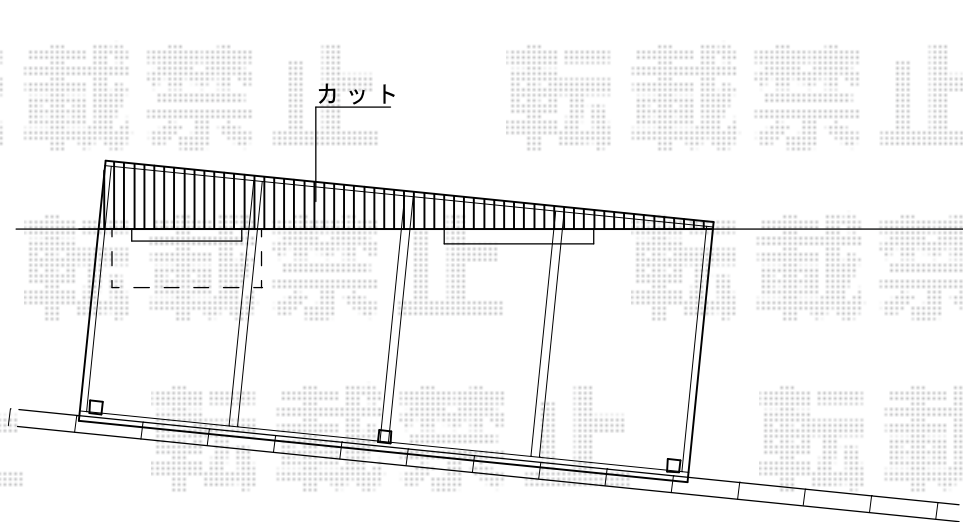

ライザーテラスII F型 テラスタイプ 単体 積雪～20cm対応

トステム ライザーテラスII F型 テラスタイプ 単体 積雪～20cm対応
間口=関東間2.0間（柱芯々3,440mm 屋根幅3,660mm）
出幅=5尺（1,485mm）
色：シャイングレー
屋根材：熱線吸収ポリカーボネート（ライトブルーマット調）
柱仕様：柱位置固定タイプ（柱2本）/ロング柱仕様
施工方法：上止め仕様

現場状況や作図制限により概略図の内容と多少の違いが生じることがございます。
施工時は、現場優先とさせて頂きたく思いますので、お立会い頂き、
最終のご指示のほど、何卒、宜しくお願い致します。