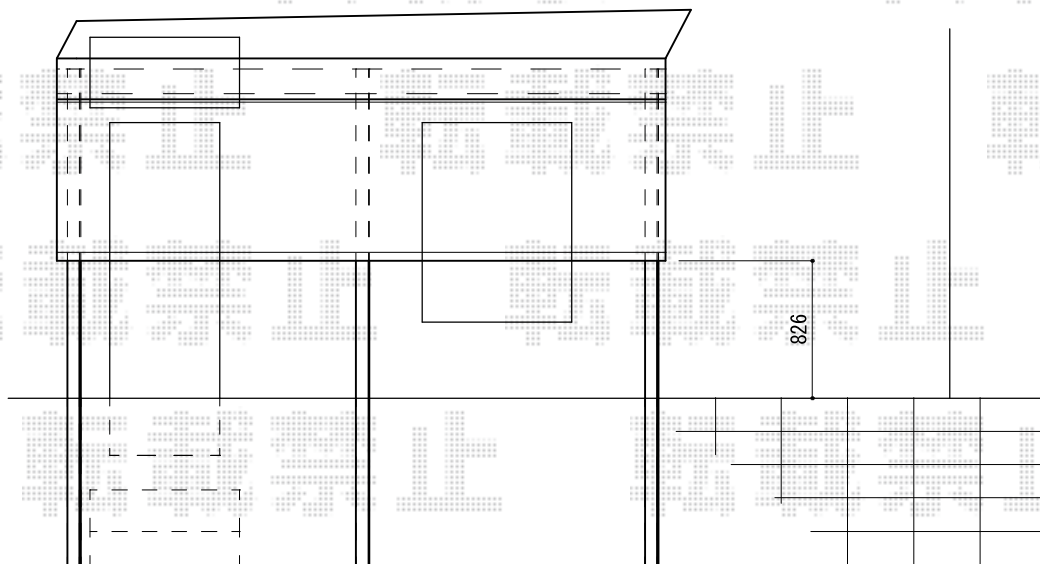

ライザーテラスII F型 テラスタイプ 単体 積雪～20cm対応

トステム ライザーテラスII F型 テラスタイプ 単体 積雪～20cm対応
間口=関東間2.0間（柱芯々3,440mm 屋根幅3,660mm）
出幅=5尺（1,485mm）
色：シャイングレー
屋根材：熱線吸収ポリカーボネート（ライトブルーマット調）
柱仕様：柱位置固定タイプ（柱2本）/ロング柱仕様
施工方法：上止め仕様

現場状況や作図制限により概略図の内容と多少の違いが生じることがございます。
施工時は、現場優先とさせて頂きたく思いますので、お立会い頂き、
最終のご指示のほど、何卒、宜しくお願い致します。