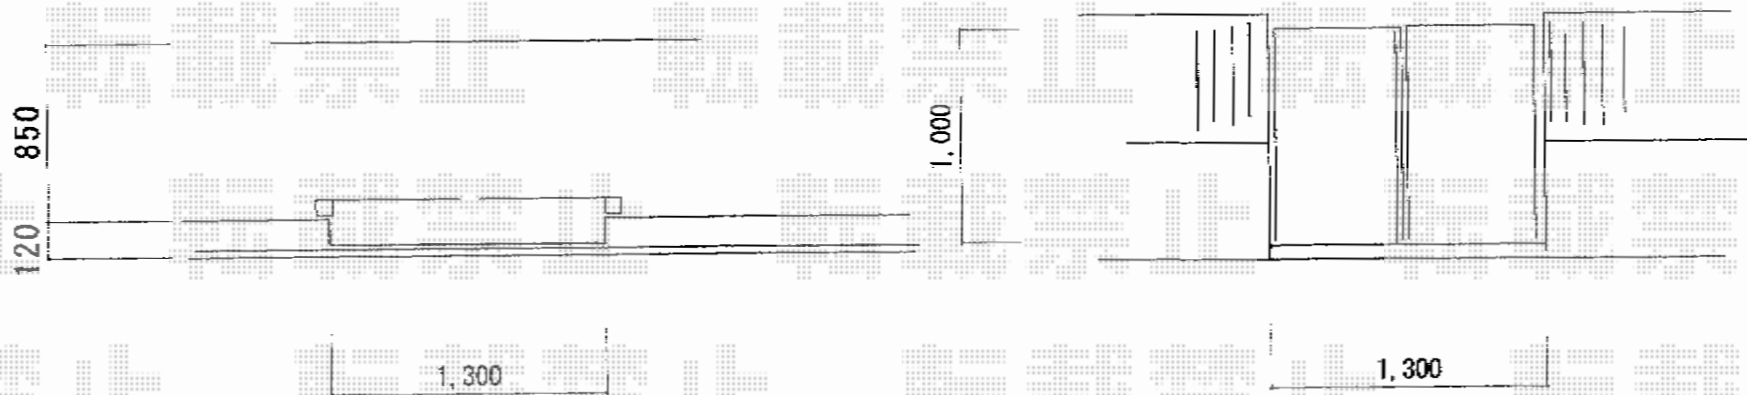

フェスタA型 両開き 柱使用

TOEX フェスタA型 両開き 柱使用
扉1枚 (W×H) = (600・600mm×1,000mm)
色： アイボリーホワイト
錠： 鋳物アームA錠
開き： 内開き

現場状況や作図制限により概略図の内容と多少の違いが生じることがございます。
施工時は、現場優先とさせて頂きたく思いますので、お立会い頂き、
最終のご指示のほど、何卒、宜しくお願い致します。

全ての著作権は、エクスショップに帰属します。当社とのお取引目的外の使用・複製・転載禁止となっております。