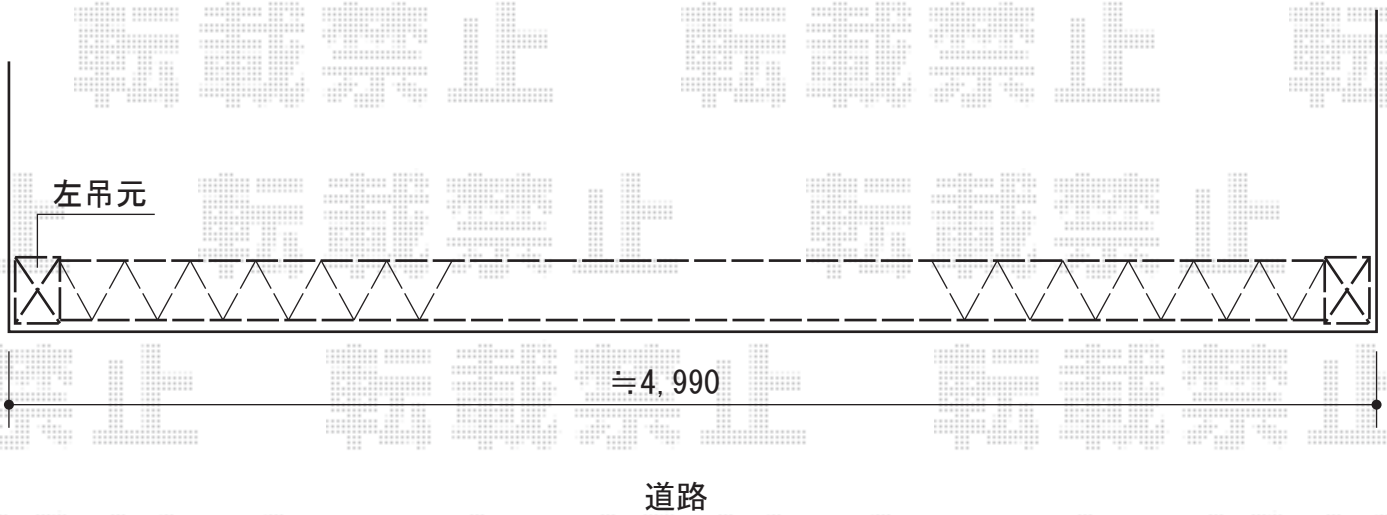

# カーゲート 施工概略図

Value Select トリップゲート PC型 ノンレール 片開き 51S  
開口幅= 5,122mm  
全幅= 5,122mm  
たたみ幅= 628mm  
高さ= 1,200mm  
色： ステンカラー  
キャスター数： 4箇所  
落棒数： 4本

担当者

谷