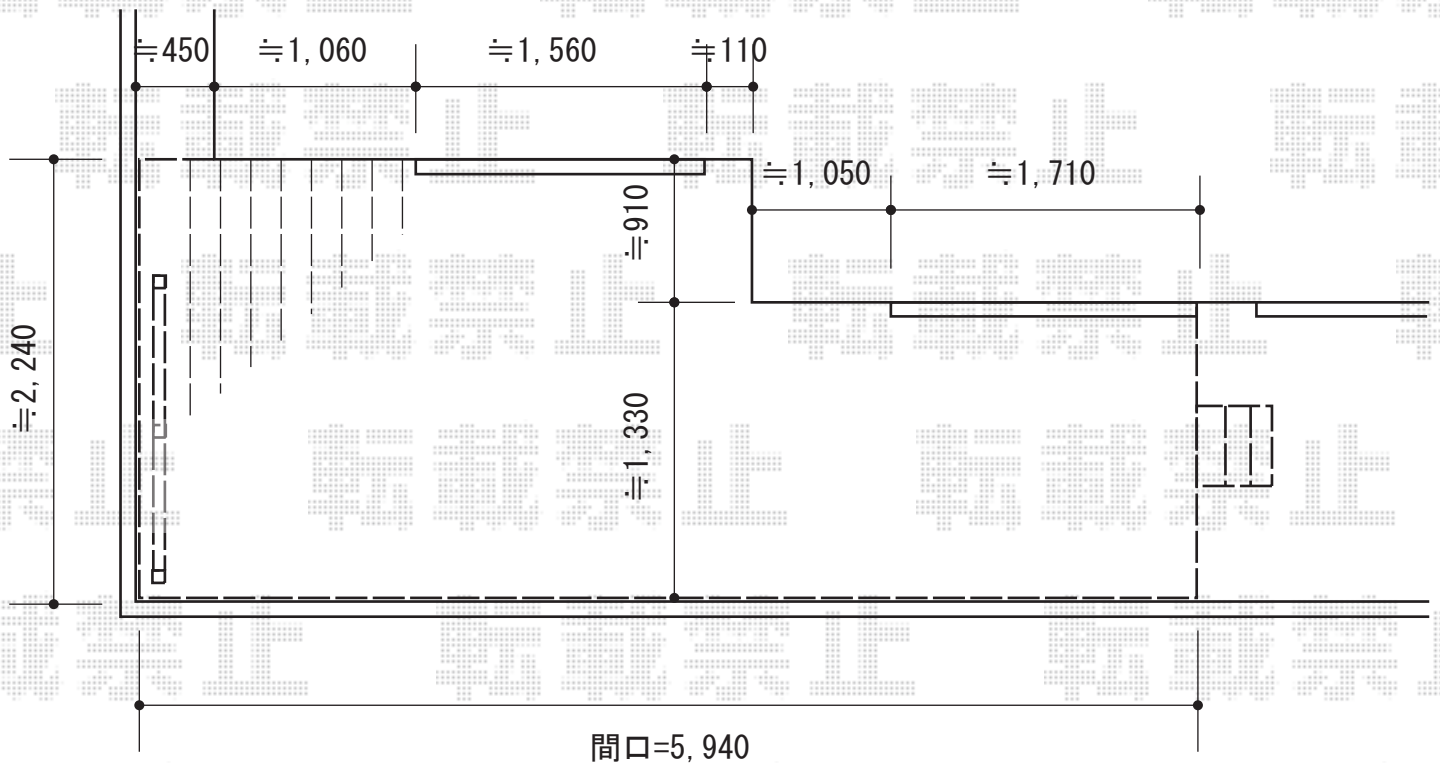

リウッドデッキ 200

YKK AP リウッドデッキ 200

間口= 約5,940mm

出幅= 5尺 (1,520mm) ・ 8尺 (2,420mm)

色: 【仮】 ウォームグレイ

床板: 縦貼り

束柱: Tタイプ (400~550mm) (【仮】 色カームブラック)

YKK AP リウッドステップ5型 Sタイプ (2段)

色: 【仮】 ウォームグレイ

YKK AP リウッド ハイパーパーティション2型<ラチス格子>

本体1枚 (W×H) = 08用T190 (745×1,779mm) × 2枚

中柱: T190×1本

端柱: T190×2本

デッキ材補強材 (先付用) : 2セット

色: 【仮】 ウォームグレイ

現場状況や作図制限により概略図の内容と多少の違いが生じることがございます。
 施工時は、現場優先とさせて頂きたく思いますので、お立会い頂き、
 最終のご指示のほど、何卒、宜しくお願い致します。