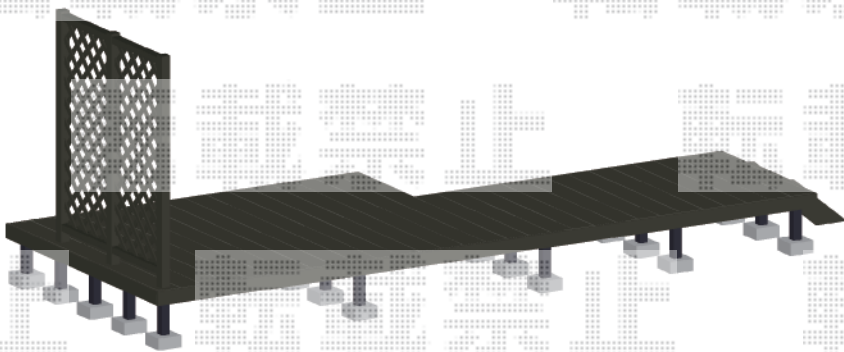

リウッドデッキ 200

YKK AP リウッドデッキ 200

間口= 約5,940mm

出幅= 5尺 (1,520mm) ・ 8尺 (2,420mm)

色: 【仮】 ウォームグレイ

床板: 縦貼り

束柱: Tタイプ (400~550mm) (【仮】 色カームブラック)

YKK AP リウッドステップ5型 Sタイプ (2段)

色: 【仮】 ウォームグレイ

YKK AP リウッド ハイパーパーティション2型<ラチス格子>

本体1枚 (W×H) = 08用T190 (745×1,779mm) × 2枚

中柱: T190×1本

端柱: T190×2本

デッキ材補強材 (先付用) : 2セット

色: 【仮】 ウォームグレイ

現場状況や作図制限により概略図の内容と多少の違いが生じることがございます。
 施工時は、現場優先とさせて頂きたく思いますので、お立会い頂き、
 最終のご指示のほど、何卒、宜しくお願い致します。