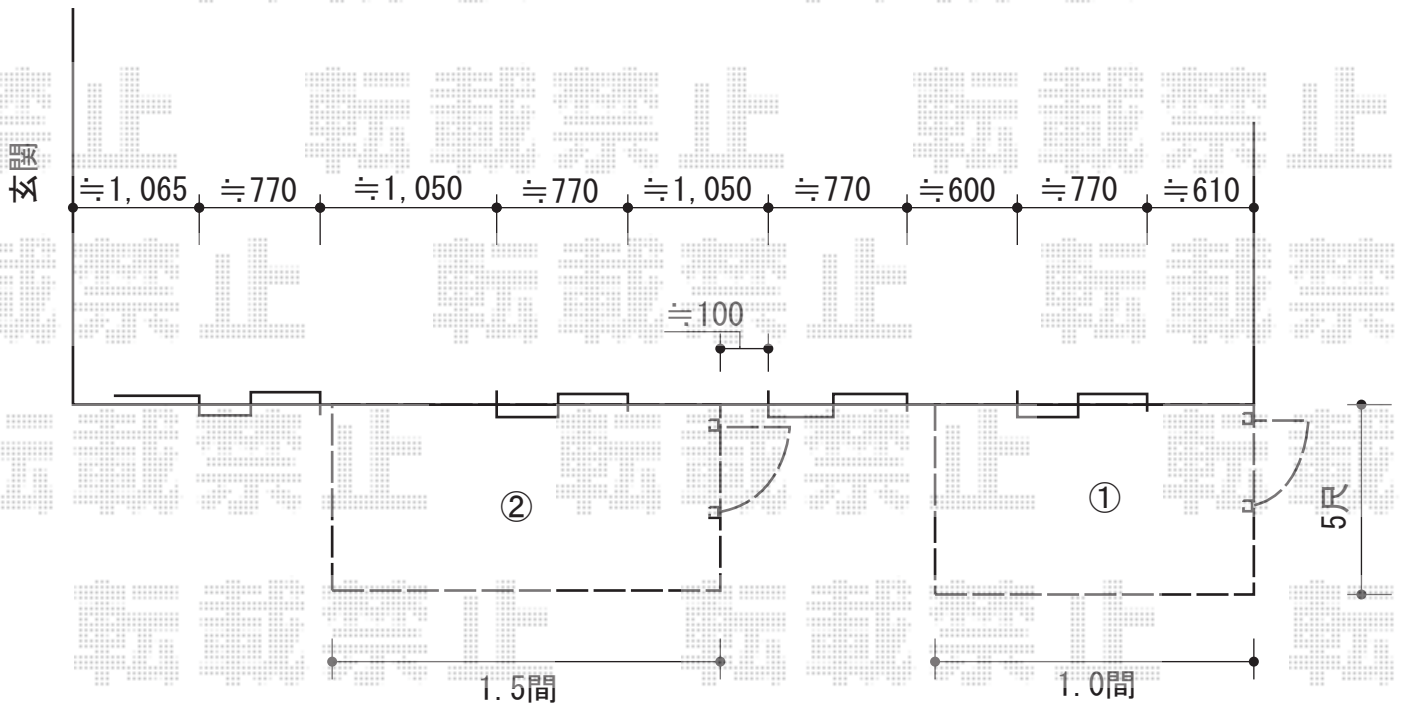

フリーヤード ドアタイプ

トステム フリーヤード ドアタイプ
 出幅=5尺 (1,394mm)
 色：シャイングレー
 屋根材：ポリカーボネート波板（ブラウンスモークマット）
 囲い材：ポリカーボネート波板（ブラウンスモークマット）
 側面ユニット：ドア付タイプ（左）

担当者

栢田