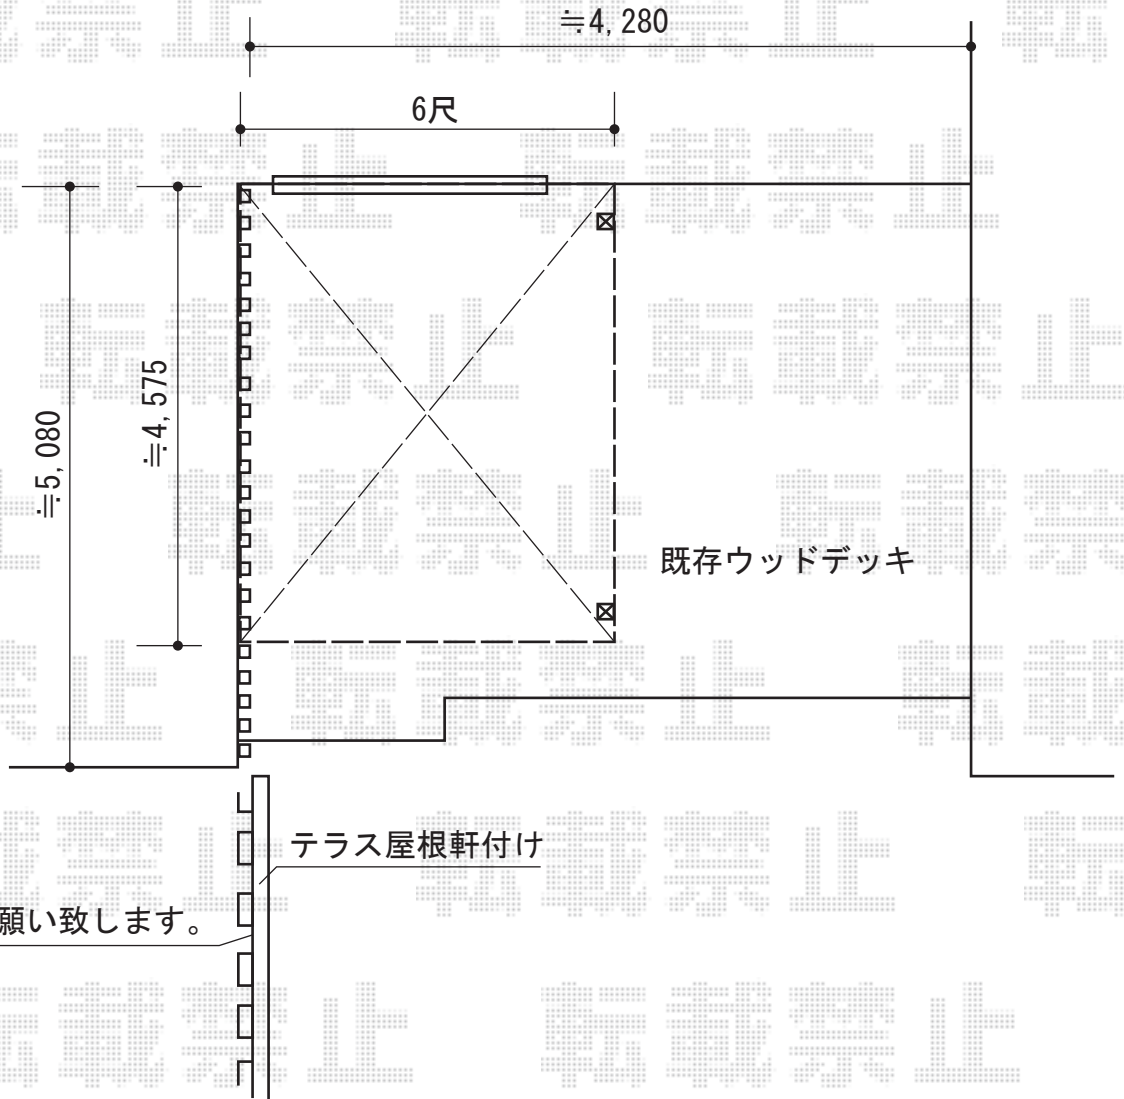

ライザーテラスII F型 テラスタイプ 単体 積雪～20cm対応

トステム ライザーテラスII F型 テラスタイプ 単体 積雪～20cm対応
間口=関東間2.5間通し (柱芯々4,350mm 屋根幅4,570mm)
出幅=6尺 (1,785mm)
色 : オータムブラウン
屋根材 : ポリカーボネート (ブルースモーク)
柱仕様 : 柱位置固定タイプ (柱2本)
施工方法 : 上止め仕様

現場状況や作図制限により概略図の内容と多少の違いが生じることがございます。
施工時は、現場優先とさせて頂きたく思いますので、お立会い頂き、
最終のご指示のほど、何卒、宜しくお願い致します。