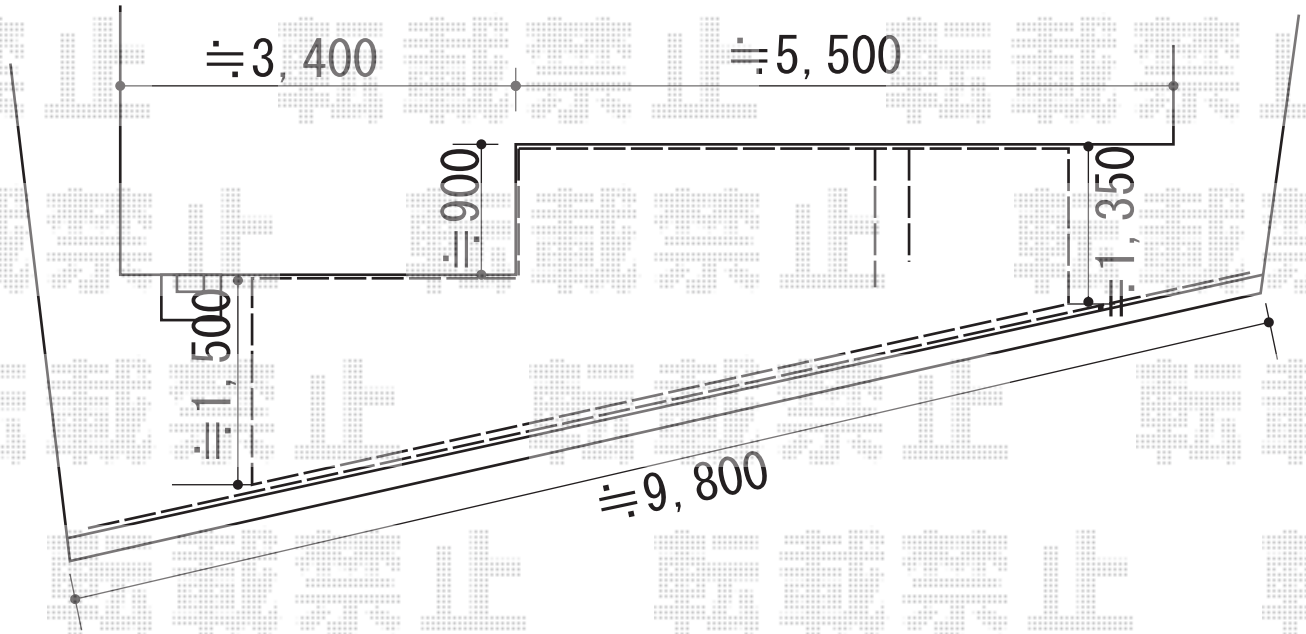

# フェンス・ウッドデッキ

YKK AP リウッドデッキ 200  
間口=約6,800mm  
出幅=8尺 (2,420mm)  
色：レッドブラウン  
床板：縦貼り  
束柱：Tタイプ (400~550mm) (色カームブラック)

TOEX ハイスクリーンフェンスA型 フリーボールタイプ  
本体1枚 (W×H) = (1,967.5×1,600mm) × 5枚  
柱仕様：T-16×11本  
継手セット：4セット  
端部カバー：T-16×1セット  
端部キャップ：1セット  
色：シャイングレー

現場状況や作図制限により概略図の内容と多少の違いが生じることがございます。  
施工時は、現場優先とさせて頂きたく思いますので、お立会い頂き、  
最終のご指示のほど、何卒、宜しくお願い致します。

EX-SHOP  
HTTP://WWW.EX-SHOP.NET  
担当：松保