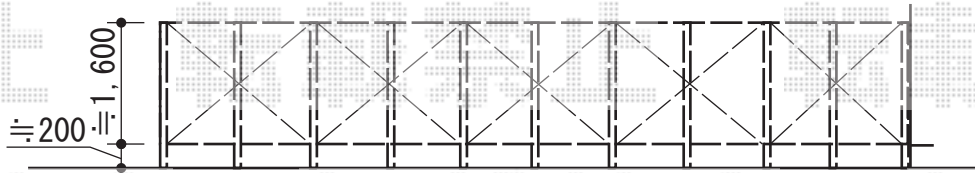

# フェンス・ウッドデッキ

YKK AP リウッドデッキ 200  
間口=約6,800mm  
出幅=8尺 (2,420mm)  
色：レッドブラウン  
床板：縦貼り  
束柱：Tタイプ (400~550mm) (色カームブラック)

TOEX ハイスクリーンフェンスA型 フリーボールタイプ  
本体1枚 (W×H) = (1,967.5×1,600mm) × 5枚  
柱仕様：T-16×11本  
継手セット：4セット  
端部カバー：T-16×1セット  
端部キャップ：1セット  
色：シャイングレー