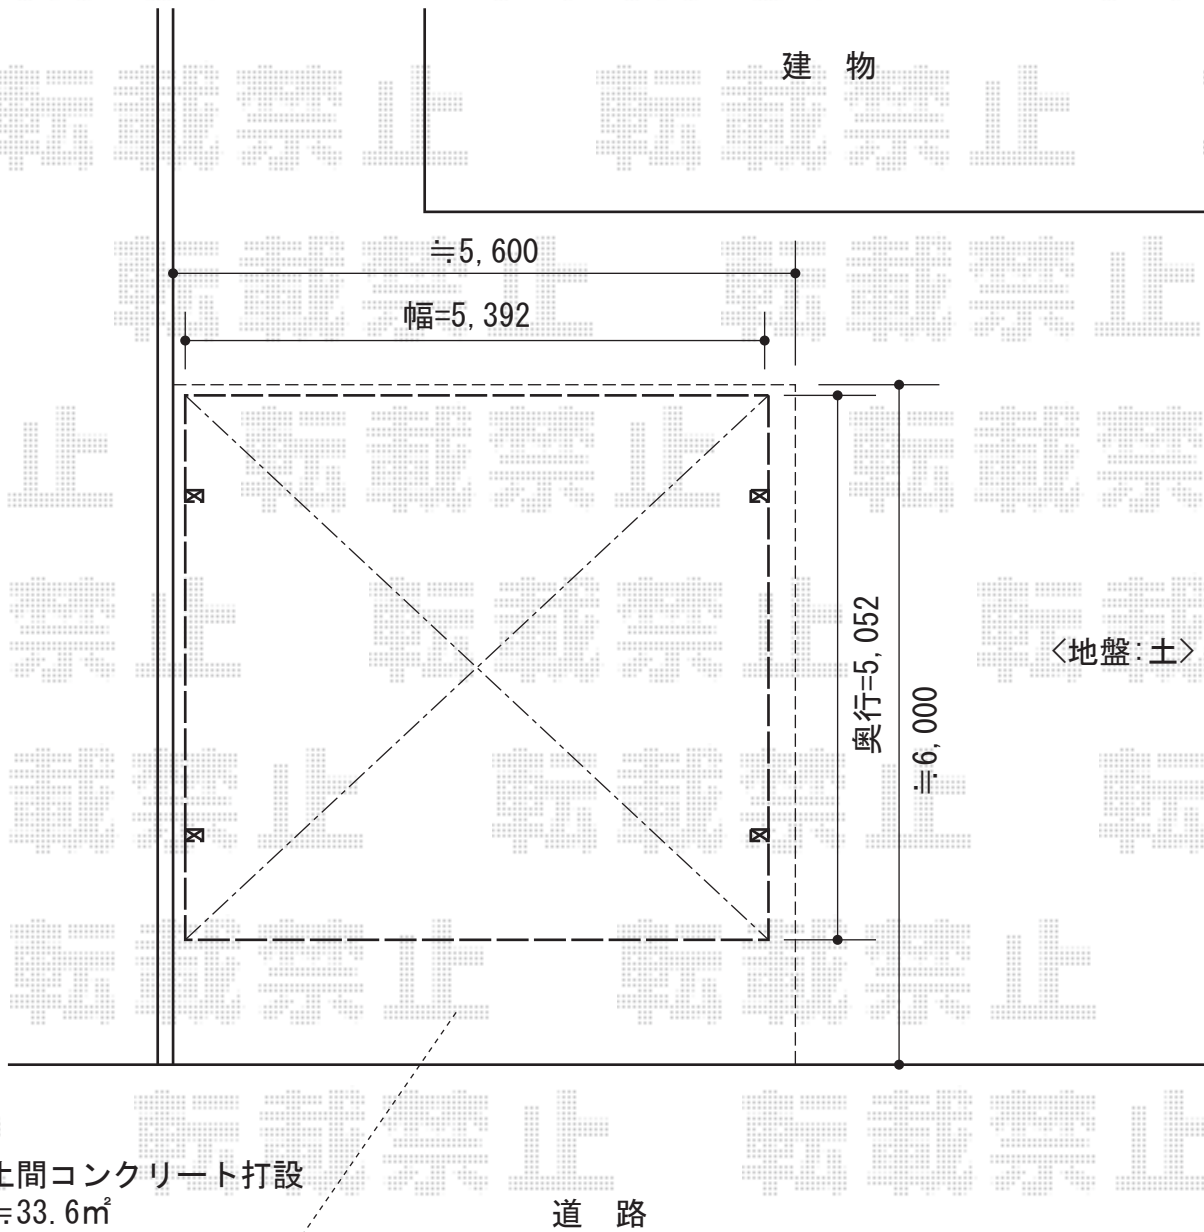

レイナツインポートグラン 積雪～20cm対応

YKK AP レйнаツインポートグラン 積雪～20cm対応

幅= 5,392mm

奥行= 5,052mm

色: プラチナステン

屋根材: 熱線遮断ポリカーボネート (アースブルーマット調)

柱仕様: ハイルーフ柱仕様 (有効高 約2,350mm)

現場状況や作図制限により概略図の内容と多少の違いが生じることがございます。
施工時は、現場優先とさせて頂きたく思いますので、お立会い頂き、
最終のご指示のほど、何卒、宜しくお願い致します。