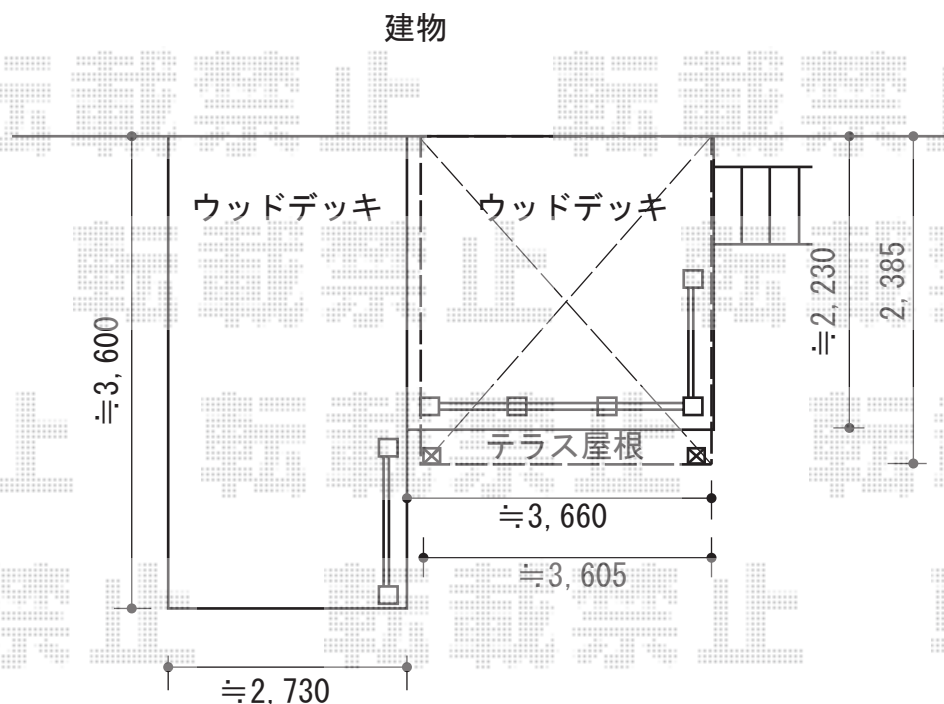

ライザーテラスII F型 テラスタイプ 単体 積雪～20cm対応

トステム ライザーテラスII F型 テラスタイプ 単体 積雪～20cm対応
間口=関東間2.0間 (柱芯々3,440mm 屋根幅3,660mm)
出幅=8尺 (2,385mm) 色: シャイングレー
屋根材: ポリカーボネート (クリアマット・すりガラス調)
柱仕様: 柱位置固定タイプ (柱2本)
施工方法: 上止め仕様
オプション: 吊り下げ物干し 標準 2本入 (¥11,400-)

現場状況や作図制限により概略図の内容と多少の違いが生じることがございます。
施工時は、現場優先とさせて頂きたく思いますので、お立会い頂き、
最終のご指示のほど、何卒、宜しくお願い致します。

EX-SHOP
HTTP://WWW.EX-SHOP.NET
担当: 藤田