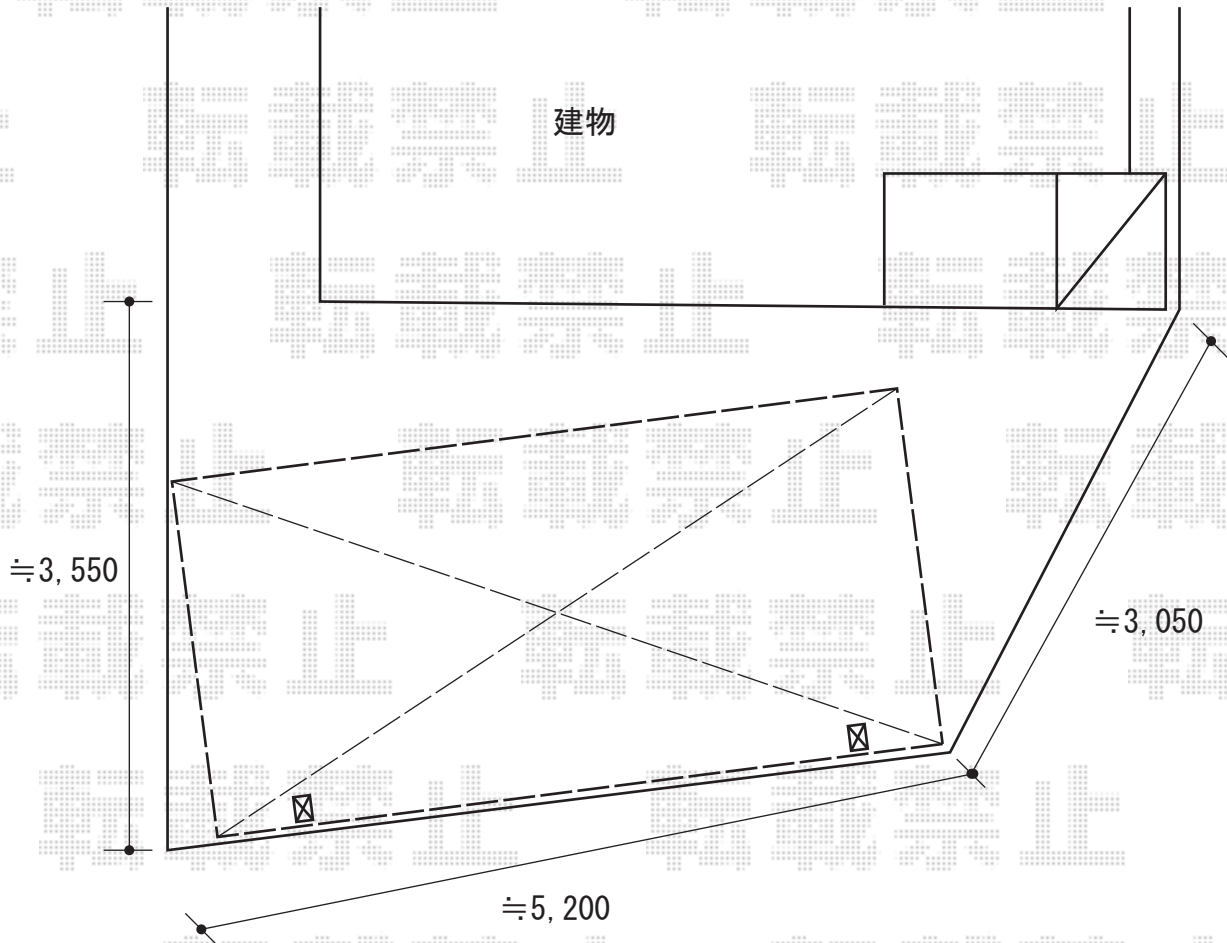

プレシオスポート 積雪～20cm対応

Value Select プレシオスポート 積雪～20cm対応
幅= 2,400mm
奥行= 5,052mm
色： ノーブルステン
屋根材： ポリカーボネート（スカイブルー）
柱仕様： ハイルフ柱仕様（有効高 約2,250mm）

現場状況や作図制限により概略図の内容と多少の違いが生じることがございます。
施工時は、現場優先とさせて頂きたく思いますので、お立会い頂き、
最終のご指示のほど、何卒、宜しくお願い致します。