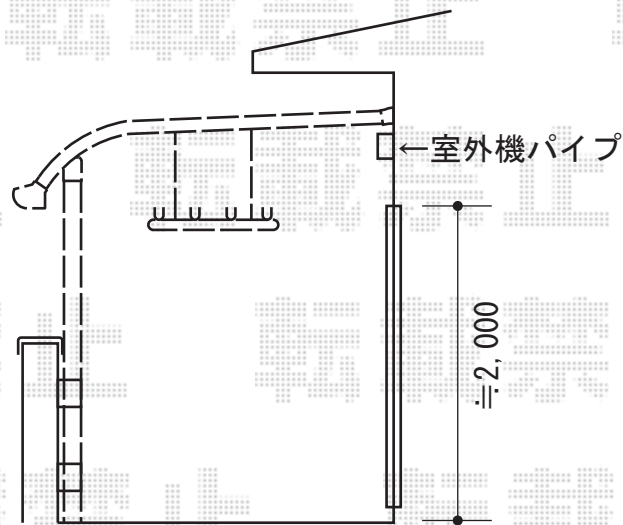

# ライザーテラスII R型 屋根タイプ 単体 積雪～20cm対応

センター振り分けて設置致します

トステム ライザーテラスII R型 屋根タイプ 単体 積雪～20cm対応  
間口=関東間2.0間 (柱芯々3,440mm 屋根幅3,660mm)  
出幅=6尺 (1,785mm)  
色: ブラック  
屋根材: ポリカーボネート (クリアマット・すりガラス調)  
柱仕様: 出幅自在桁タイプ (柱2本)  
施工方法: 上止め仕様