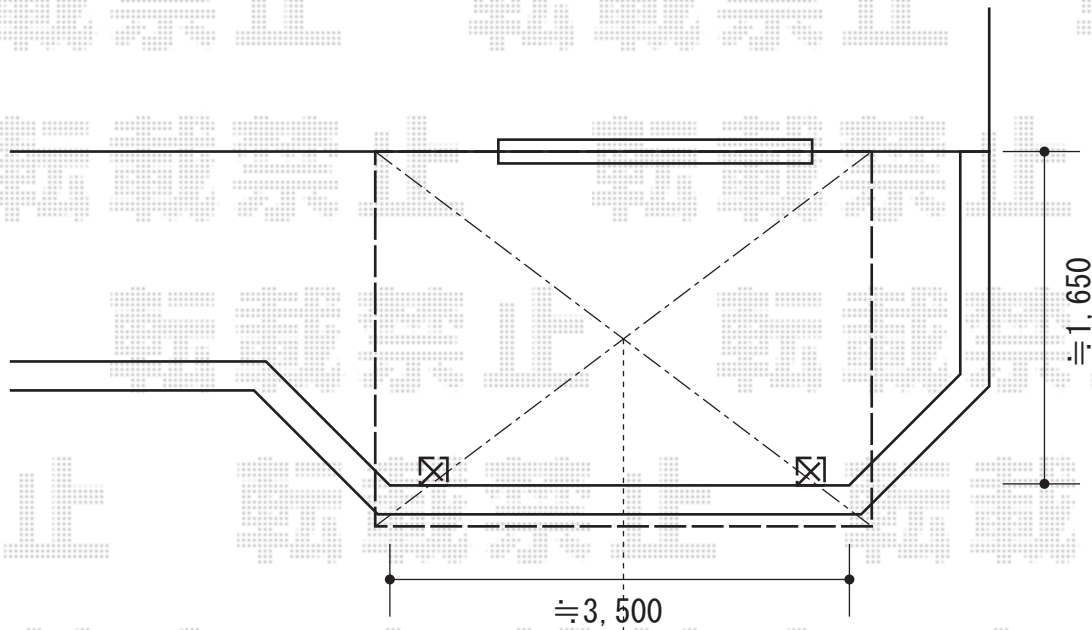

# ライザーテラスII R型 屋根タイプ 単体 積雪～20cm対応

センター振り分けて設置致します

トステム ライザーテラスII R型 屋根タイプ 単体 積雪～20cm対応  
間口=関東間2.0間 (柱芯々3,440mm 屋根幅3,660mm)  
出幅=6尺 (1,785mm)  
色: ブラック  
屋根材: ポリカーボネート (クリアマット・すりガラス調)  
柱仕様: 出幅自在桁タイプ (柱2本)  
施工方法: 上止め仕様