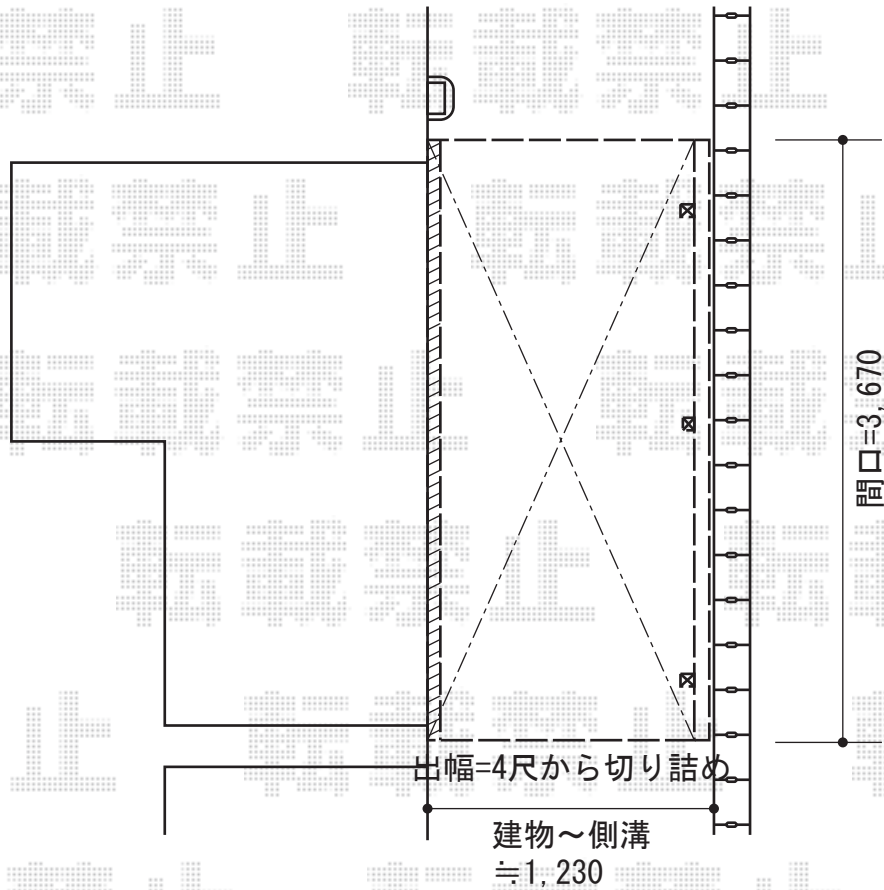

ライザーテラスII F型 テラスタイプ 単体 積雪～20cm対応

※屋根の形状のみ異なりますので
ご了承くださいませ。

ライザーテラスII F型 テラスタイプ 単体 積雪～20cm対応
カテゴリ テラス屋根 メーカー トステム 型番
間口= 関東間2.0間 (柱芯々3,440mm 屋根幅3,660mm)
出幅= 4尺 (1,185mm) 色: シャイングレー
屋根材: ポリカーボネート (クリアマット/すりガラス調)
柱仕様: ロング柱/柱位置固定タイプ (柱2本)
施工方法: 上止め仕様