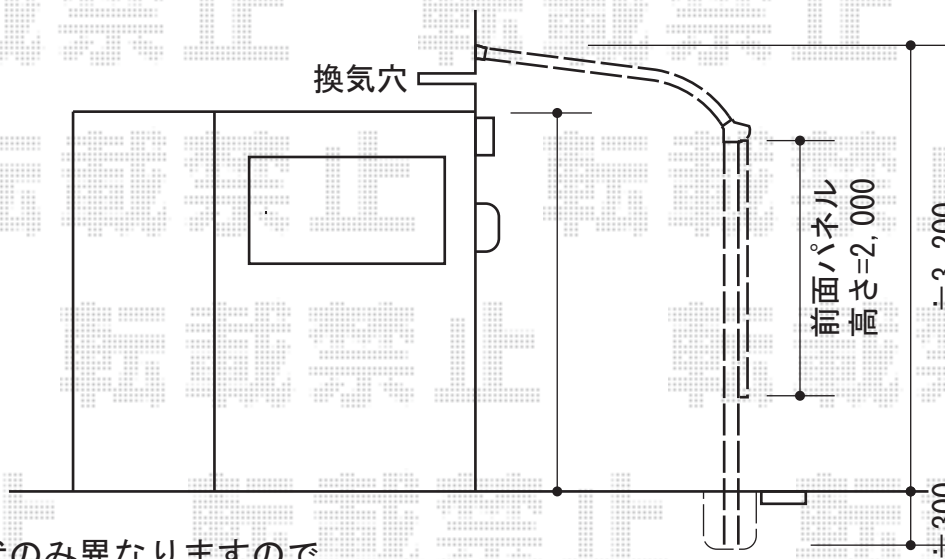

ライザーテラスII F型 テラスタイプ 単体 積雪～20cm対応

※屋根の形状のみ異なりますので
ご了承くださいませ。

ライザーテラスII F型 テラスタイプ 単体 積雪～20cm対応
カテゴリ テラス屋根 メーカー トステム 型番
間口= 関東間2.0間 (柱芯々3,440mm 屋根幅3,660mm)
出幅= 4尺 (1,185mm) 色: シャイングレー
屋根材: ポリカーボネート (クリアマット/すりガラス調)
柱仕様: ロング柱/柱位置固定タイプ (柱2本)
施工方法: 上止め仕様