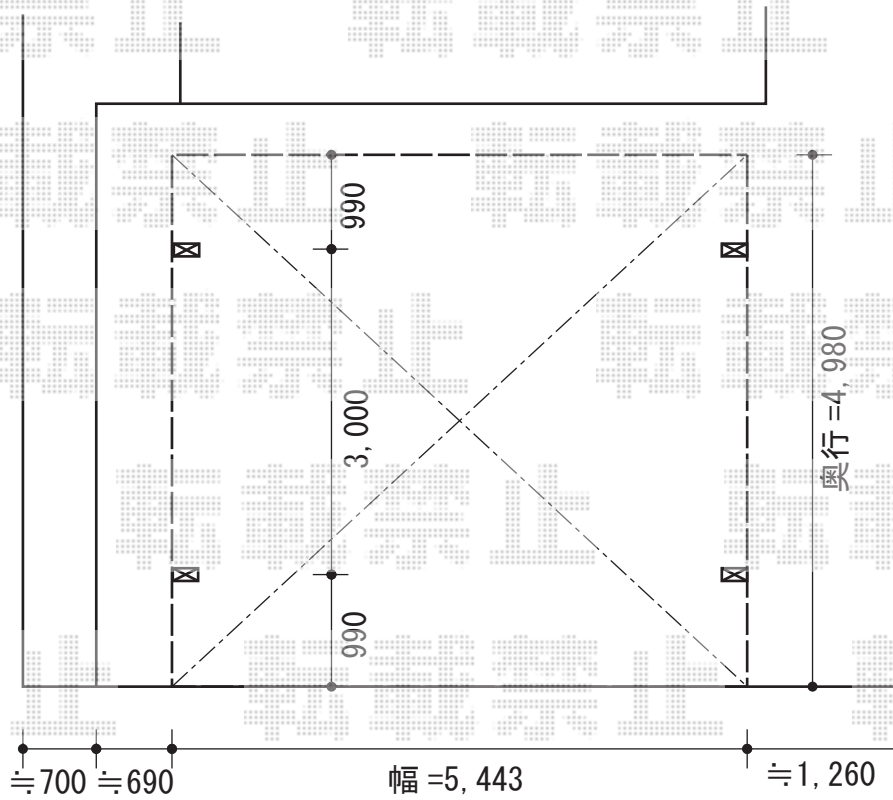

カーブポートシグマIII ワイド 積雪~20cm対応

※幅=5,443mmの場合の図面となります。

トステム カーブポートシグマIII ワイド 積雪~20cm対応
幅=5,443mm/6,060mm
奥行=4,980mm
色：シャイングレー
屋根材：ガリレポリカ（クリアマット・すりガラス調）
/熱線吸収アクアポリカーボネート（ライトブルー）
柱仕様：ロング柱23仕様（有効高 約2,300mm）

現場状況や作図制限により概略図の内容と多少の違いが生じることがございます。
施工時は、現場優先とさせて頂きたく思いますので、お立会い頂き、
最終のご指示のほど、何卒、宜しくお願い致します。