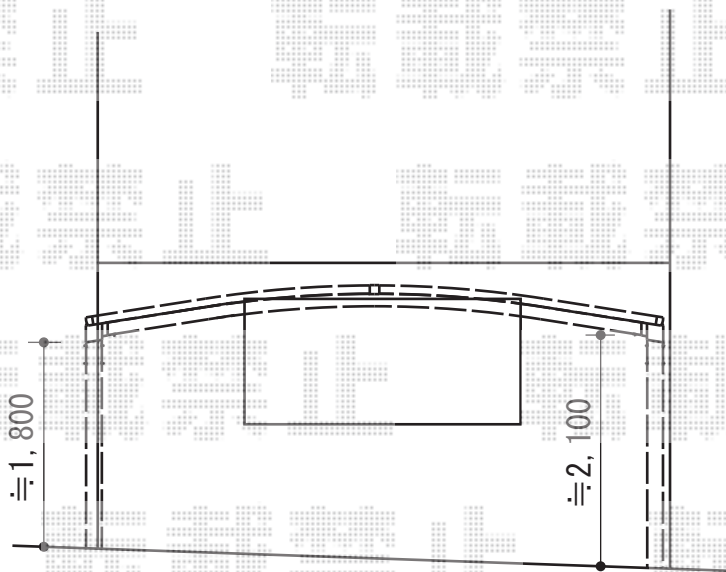

カーブポートシグマIII ワイド 積雪~20cm対応

※幅=5,443mmの場合の図面となります。

トステム カーブポートシグマIII ワイド 積雪~20cm対応
幅=5,443mm/6,060mm
奥行=4,980mm
色：シャイングレー
屋根材：ガリレポリカ（クリアマット・すりガラス調）
/熱線吸収アクアポリカーボネート（ライトブルー）
柱仕様：ロング柱23仕様（有効高 約2,300mm）

現場状況や作図制限により概略図の内容と多少の違いが生じることがございます。
施工時は、現場優先とさせて頂きたく思いますので、お立会い頂き、
最終のご指示のほど、何卒、宜しくお願い致します。