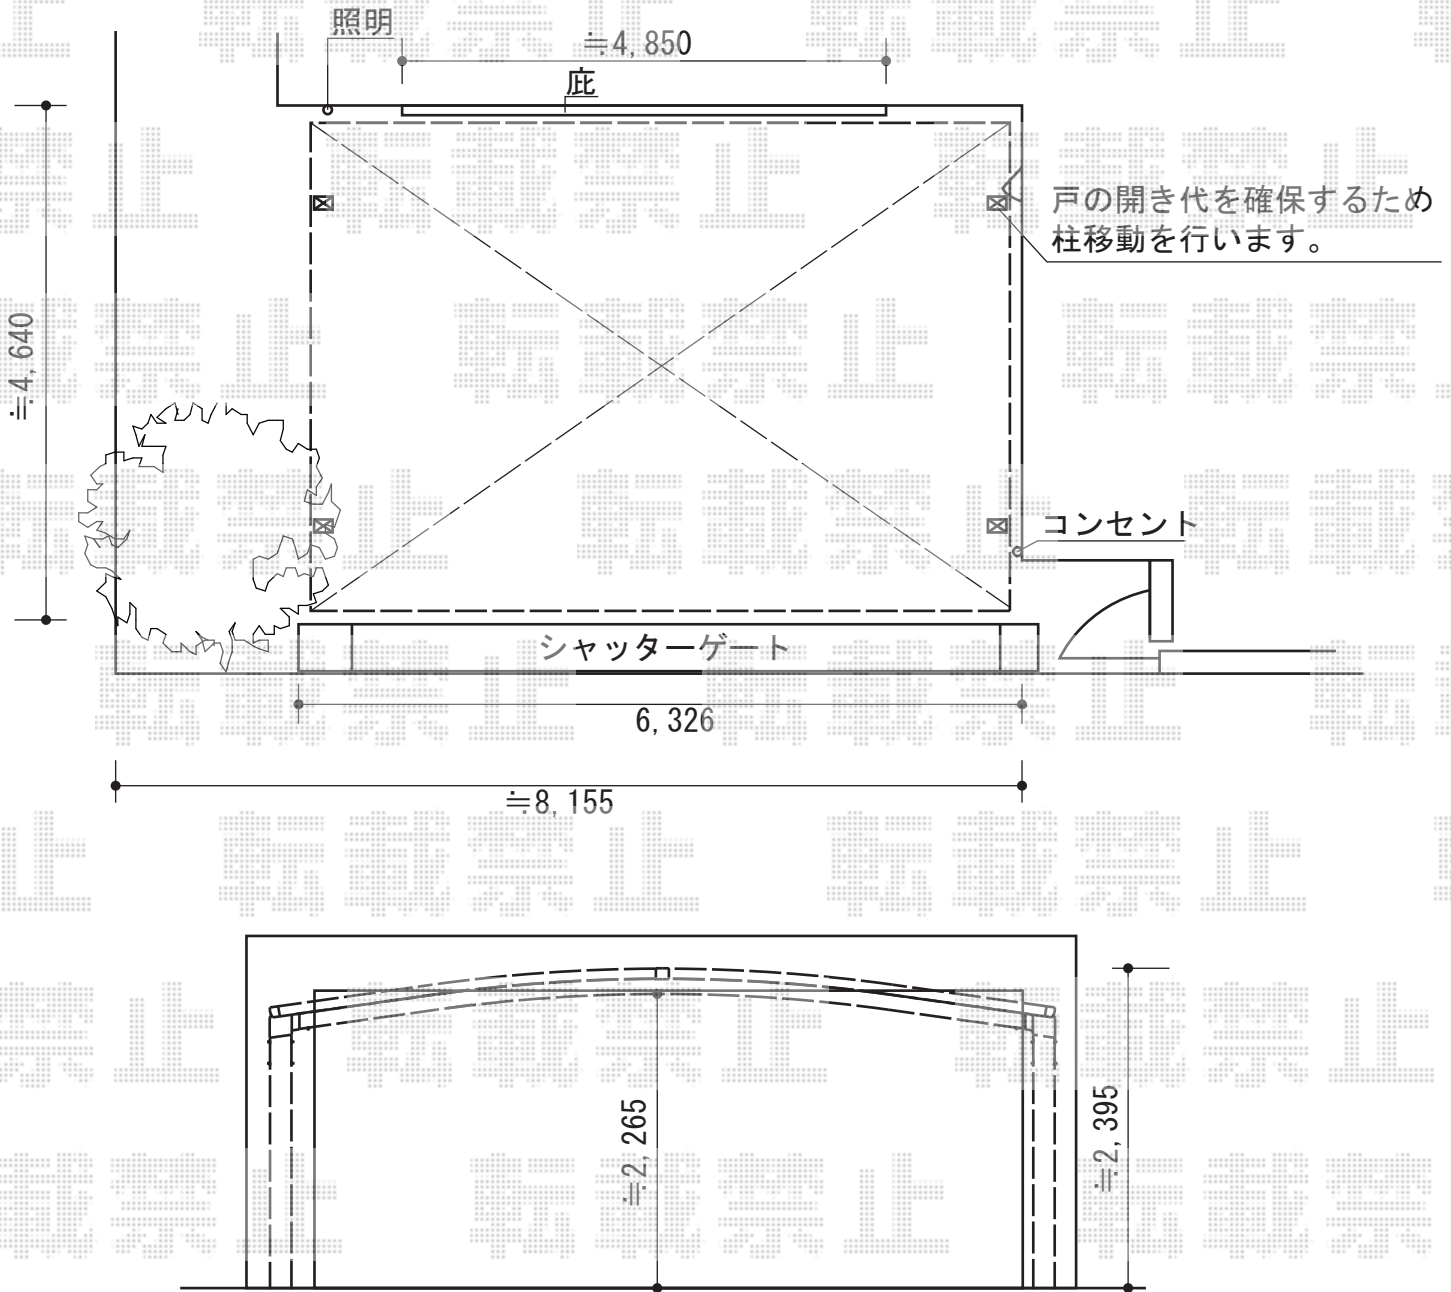

カーポート 施工概略図

トステム カーブポートシグマIII ワイド 積雪~20cm対応
幅= 6,060mm
奥行= 4,980mm
色: ホワイト
屋根材: ガリレポリカ (クリアマット・すりガラス調)
柱仕様: 標準柱仕様 (有効高 約1,800mm)

担当者

谷