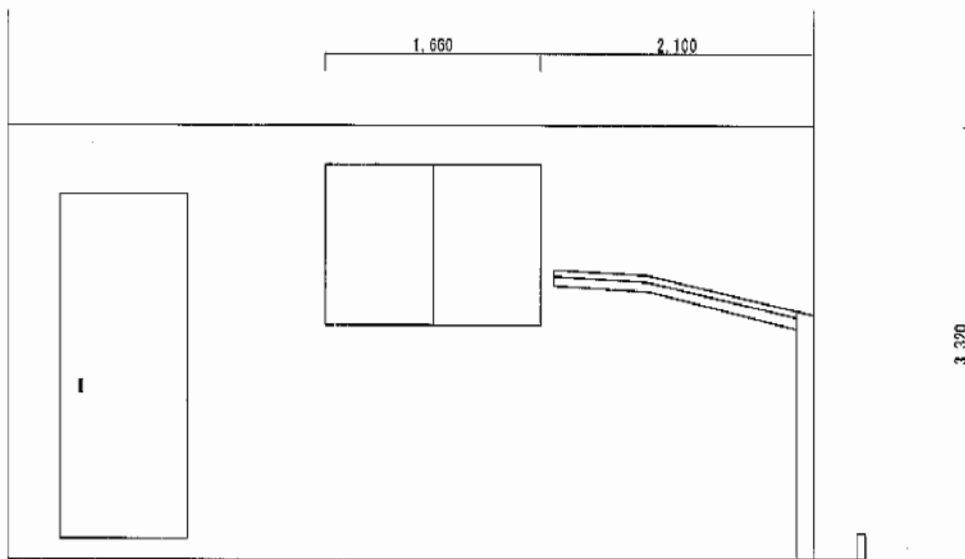

レイナポートグランミニ 積雪～20cm対応

道路境界

YKK AP レイナポートグランミニ 積雪～20cm対応
幅= 2,100mm
奥行= 2,188mm
色： プラチナステン
屋根材： ポリカーボネート（スモークブラウン）
柱仕様： 標準柱仕様（有効高 約1,814mm）

現場状況や作図制限により概略図の内容と多少の違いが生じることがございます。
施工時は、現場優先とさせて頂きたく思いますので、お立会い頂き、
最終のご指示のほど、何卒、宜しくお願い致します。