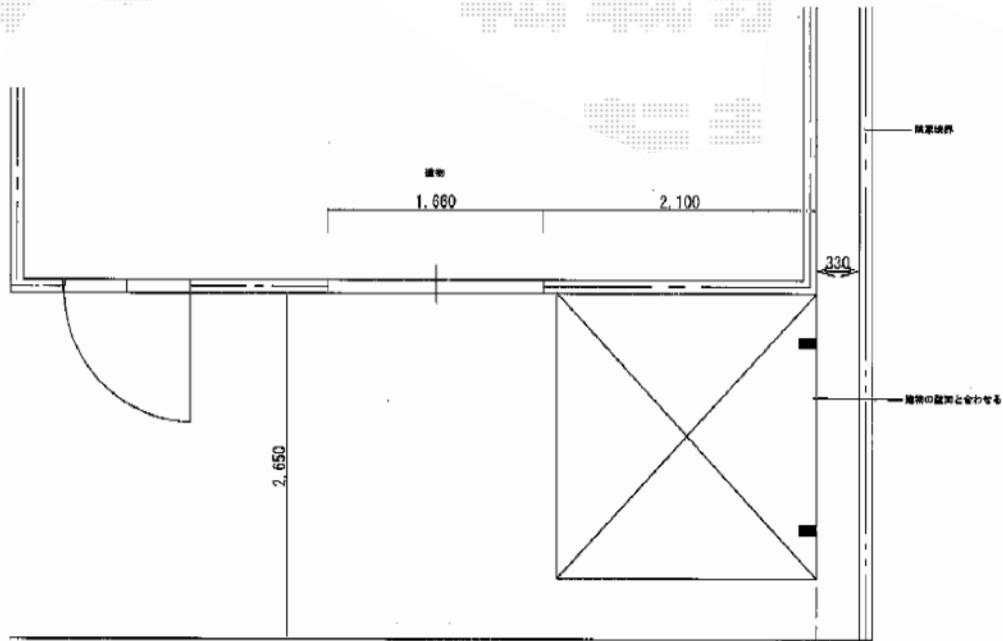

レイナポートグランミニ 積雪～20cm対応

道路境界

YKK AP レイナポートグランミニ 積雪～20cm対応
幅= 2,100mm
奥行= 2,188mm
色： プラチナステン
屋根材： ポリカーボネート（スモークブラウン）
柱仕様： 標準柱仕様（有効高 約1,814mm）

現場状況や作図制限により概略図の内容と多少の違いが生じることがございます。
施工時は、現場優先とさせて頂きたく思いますので、お立会い頂き、
最終のご指示のほど、何卒、宜しくお願い致します。