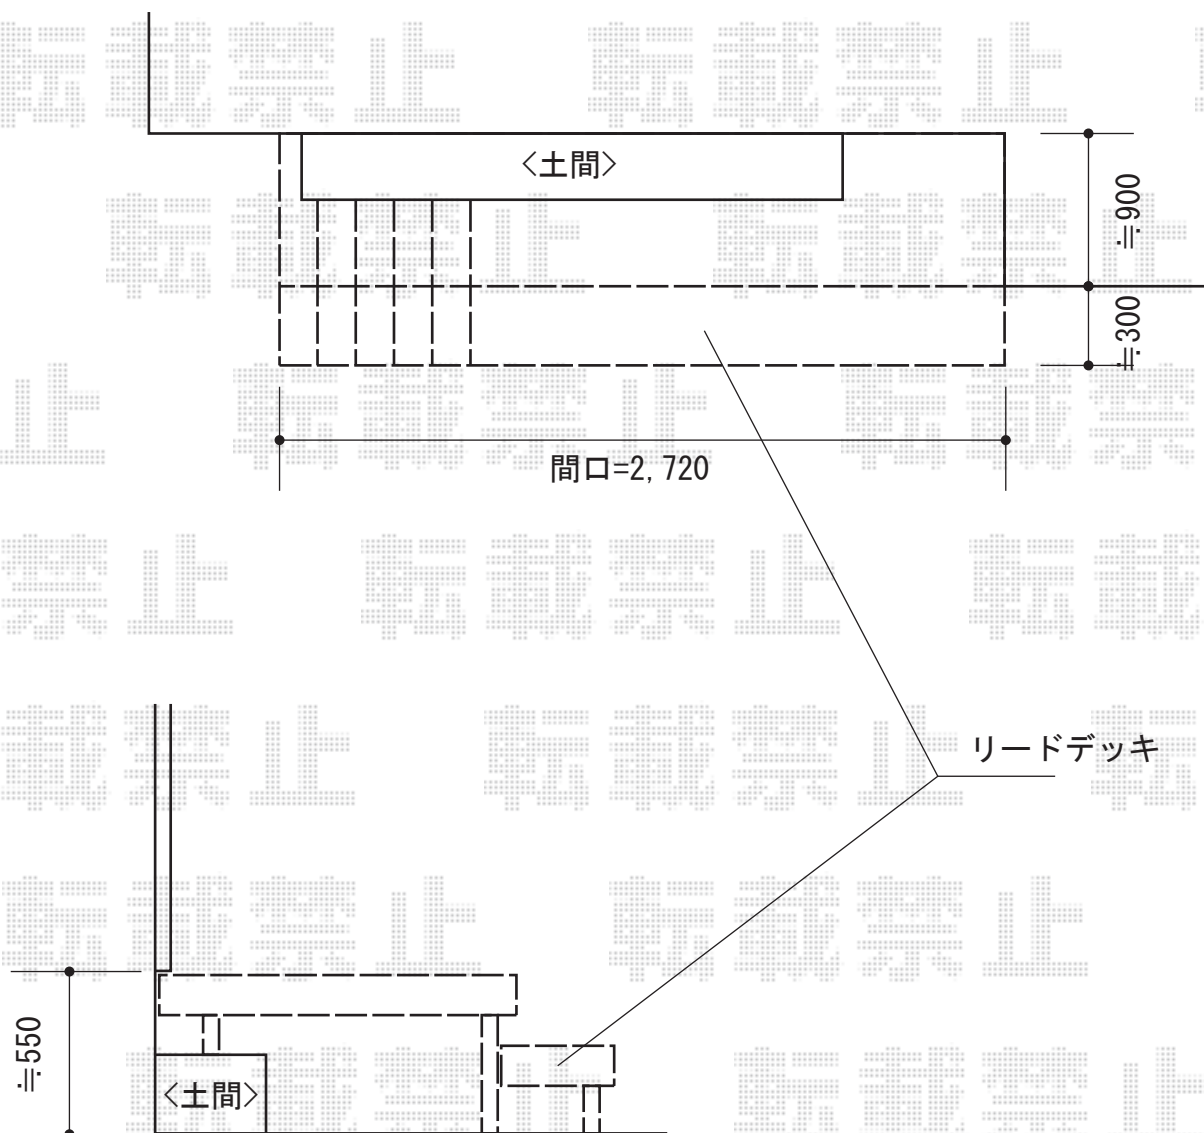

リコステージII

トステム リコステージII

間口=1.5間 (2,720mm)

出幅=3尺 (913mm)

色：ライトベージュ

床板：標準(溝なし)/縦貼り

幕板：幕板B (薄)

束柱：束柱B (400~550mm) (オータムブラウン)

オプション：リードデッキ1段

現場状況や作図制限により概略図の内容と多少の違いが生じることがございます。
施工時は、現場優先とさせて頂きたく思いますので、お立会い頂き、
最終のご指示のほど、何卒、宜しくお願い致します。

EX-SHOP
HTTP://WWW.EX-SHOP.NET

担当：松保