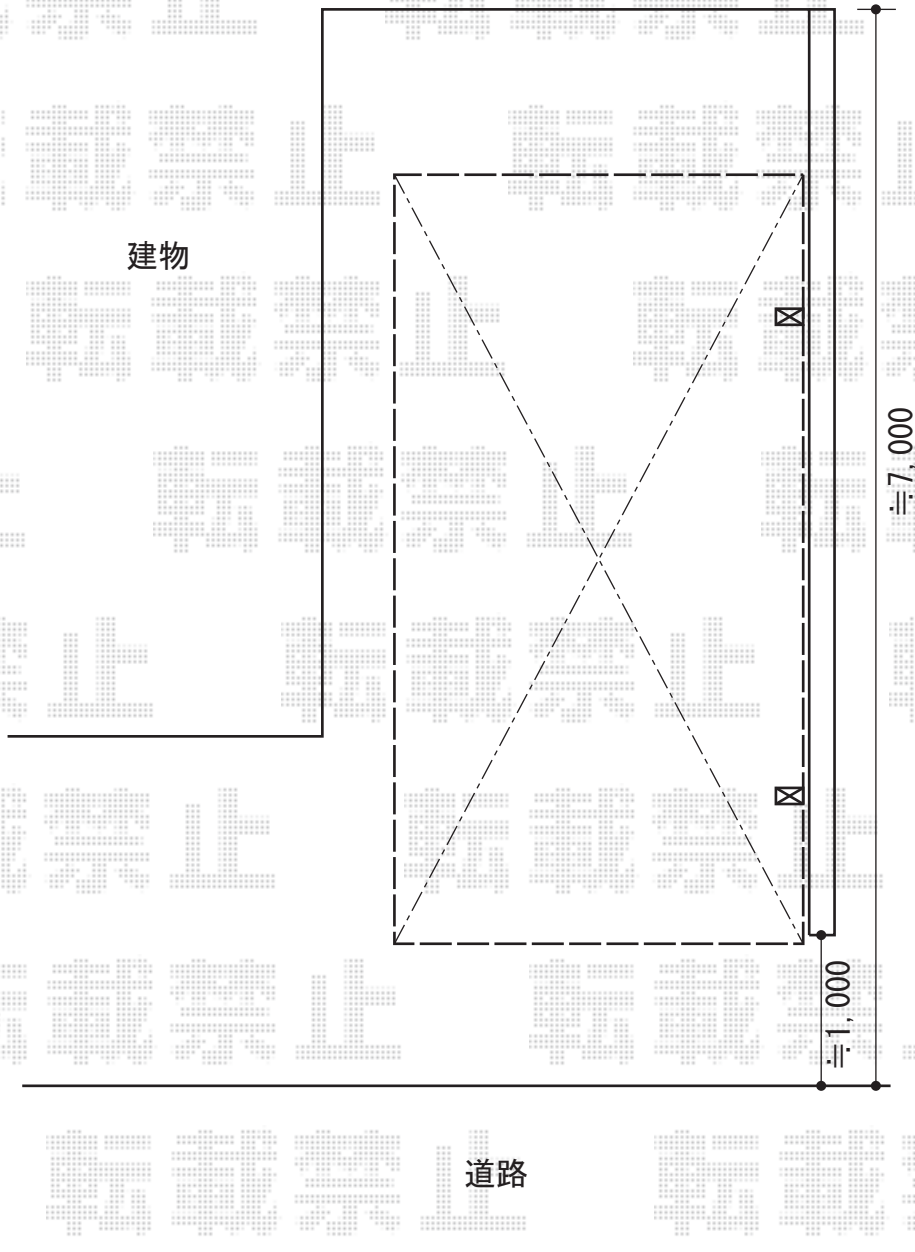

プレシオスポーツ 積雪～20cm対応

Value Select プレシオスポーツ 積雪～20cm対応

幅= 2,700mm

奥行= 5,052mm

色： ノーブルステン

屋根材： 熱線遮断ポリカーボネート（スカイブルーマット調）

柱仕様： ハイルフ柱仕様（有効高 約2,250mm）

現場状況や作図制限により概略図の内容と多少の違いが生じることがございます。
施工時は、現場優先とさせて頂きたく思いますので、お立会い頂き、
最終のご指示のほど、何卒、宜しくお願い致します。