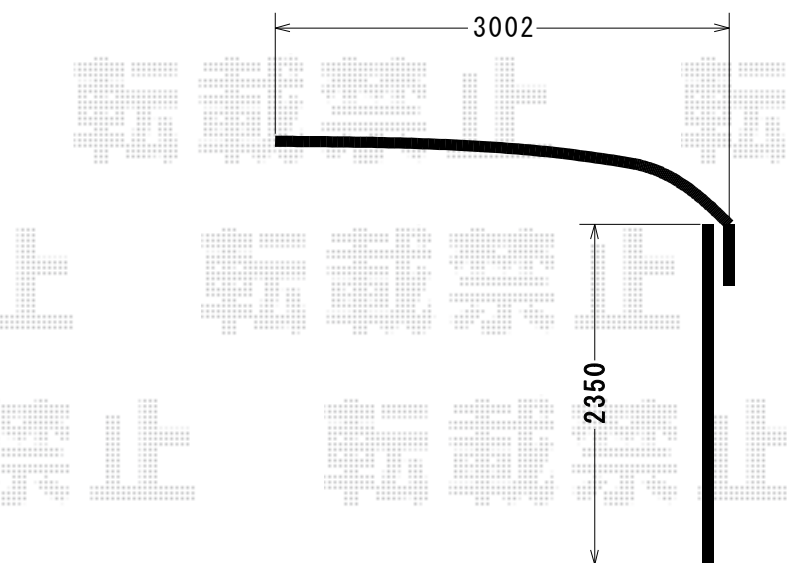

レイナキャップポートグラン 延長

YKK AP レイナキャップポートグラン 延長

幅= 3,002mm

奥行= 7,200mm

色： プラチナステン

屋根材： 熱線遮断ポリカーボネート（アースブルーマット調）

柱仕様： ハイルーフ柱仕様（有効高 約2,350mm）

現場状況や作図制限により概略図の内容と多少の違いが生じることがございます。