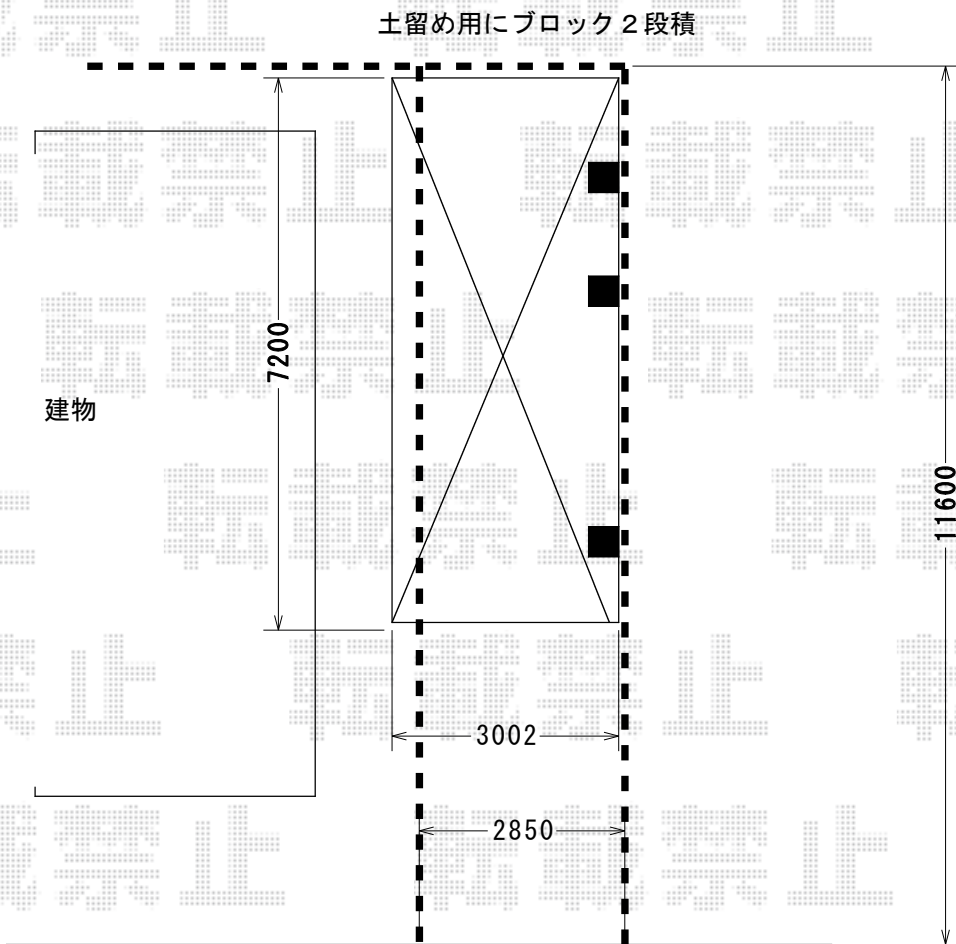

レイナキャップポートグラン 延長

YKK AP レイナキャップポートグラン 延長

幅= 3,002mm

奥行= 7,200mm

色： プラチナステン

屋根材： 熱線遮断ポリカーボネート（アースブルーマット調）

柱仕様： ハイルーフ柱仕様（有効高 約2,350mm）

現場状況や作図制限により概略図の内容と多少の違いが生じることがございます。