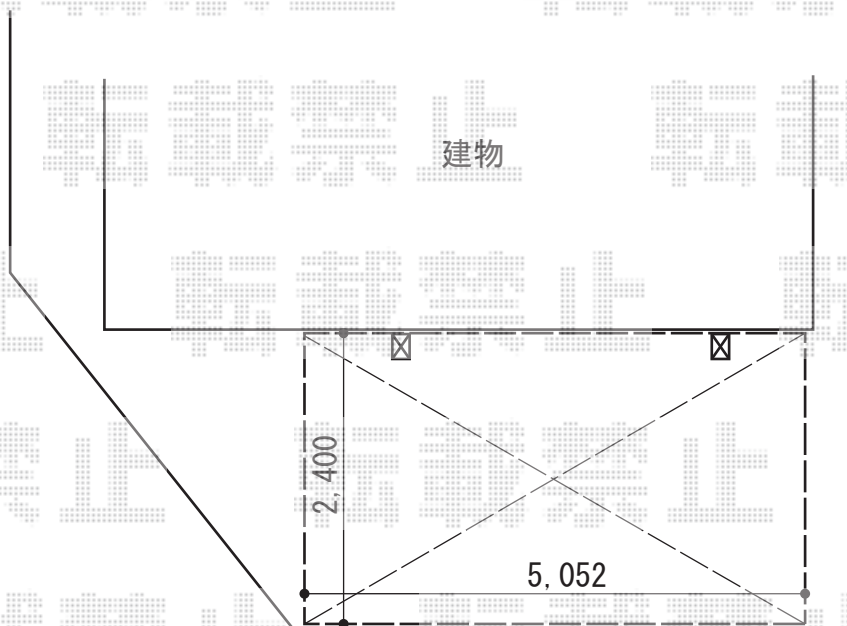

レイナポートグラン 積雪～20cm対応

YKK AP レイナポートグラン積雪～20cm対応

幅=2,400mm

奥行=5,052mm

色：ブラウン

屋根材：ポリカーボネート（スモークブラウン）

柱仕様：標準柱仕様（有効高 約2,000mm）

現場状況や作図制限により概略図の内容と多少の違いが生じることがございます。
施工時は、現場優先とさせて頂きたく思いますので、お立会い頂き、
最終のご指示のほど、何卒、宜しくお願い致します。