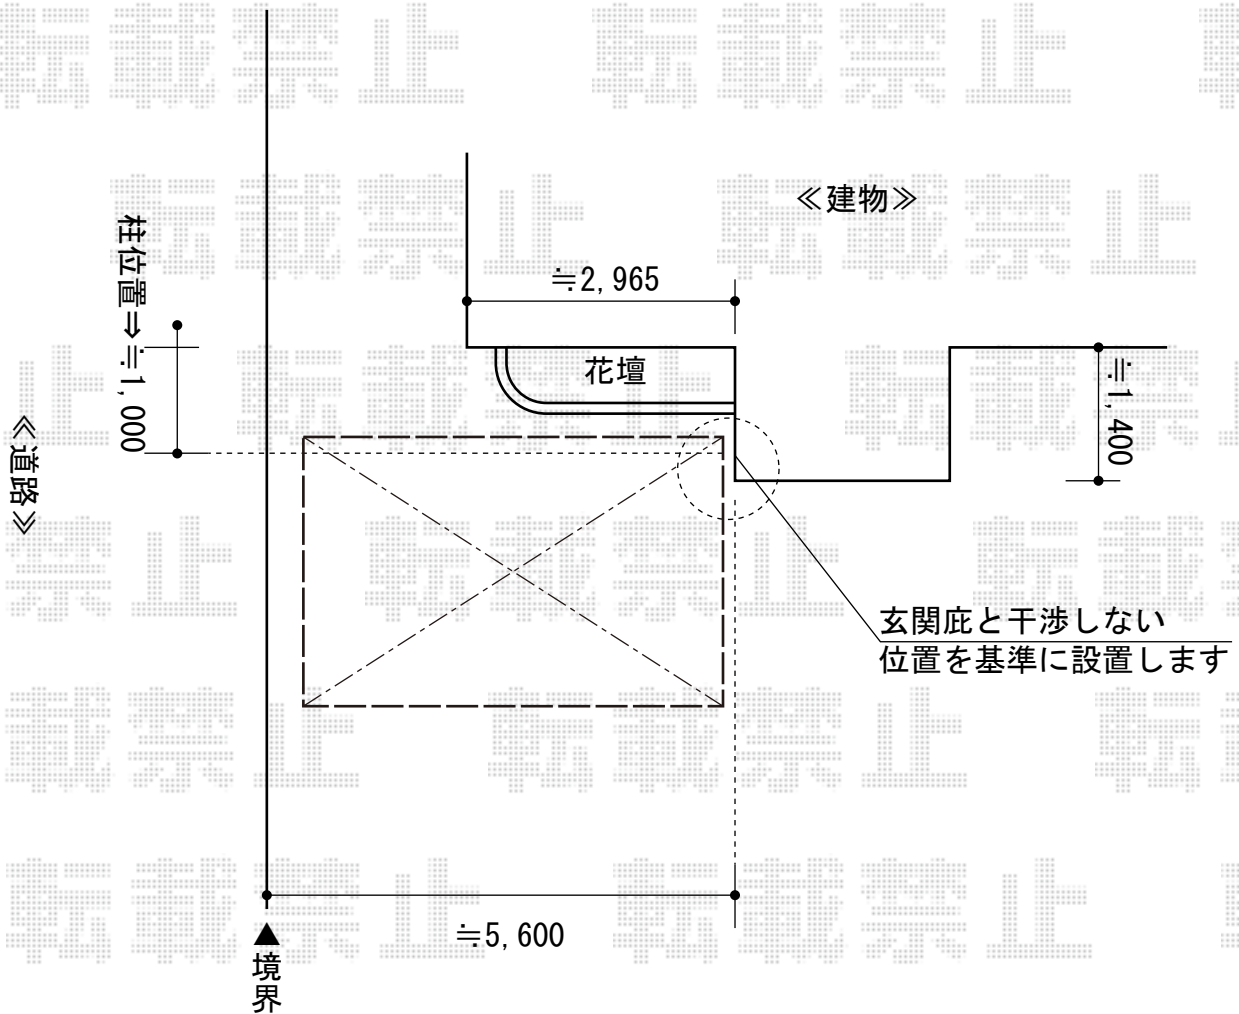

テールポートシグマIII 1500 積雪～50cm対応

トステム テールポートシグマIII 1500 積雪～50cm対応  
幅= 3,000mm  
奥行= 4,982mm  
色： ナチュラルシルバー  
屋根材： 熱線吸収アクアポリカーボネート（ライトブルー）  
柱仕様： 凍上ロング柱23（有効高 約2,300mm）

現場状況や作図制限により概略図の内容と多少の違いが生じることがございます。  
施工時は、現場優先とさせて頂きたく思いますので、お立会い頂き、  
最終のご指示のほど、何卒、宜しくお願い致します。