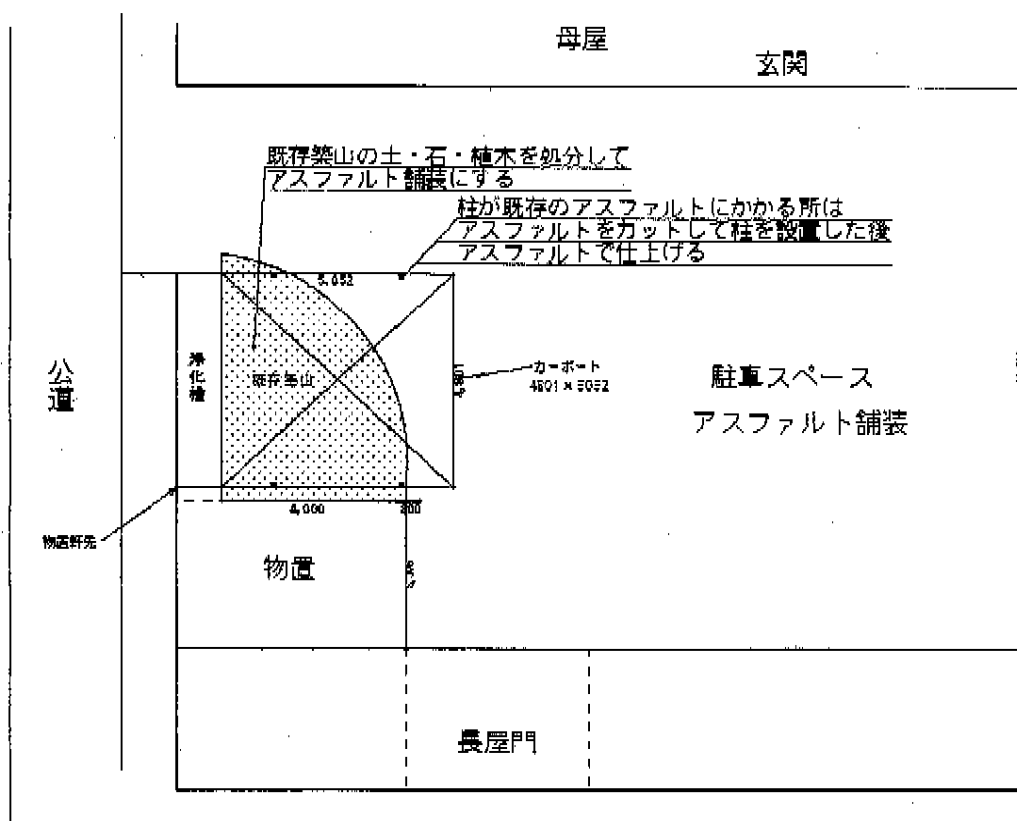

カーポート 施工概略図

Value Select プレシオスポート ワイド 積雪~20cm対応
幅=5,392mm
奥行=5,052mm
色：ノーブルステン
屋根材：ポリカーボネート（ガラスマット）
柱仕様：ハイルーフ柱仕様（有効高 約2,250mm）

担当者

竹下