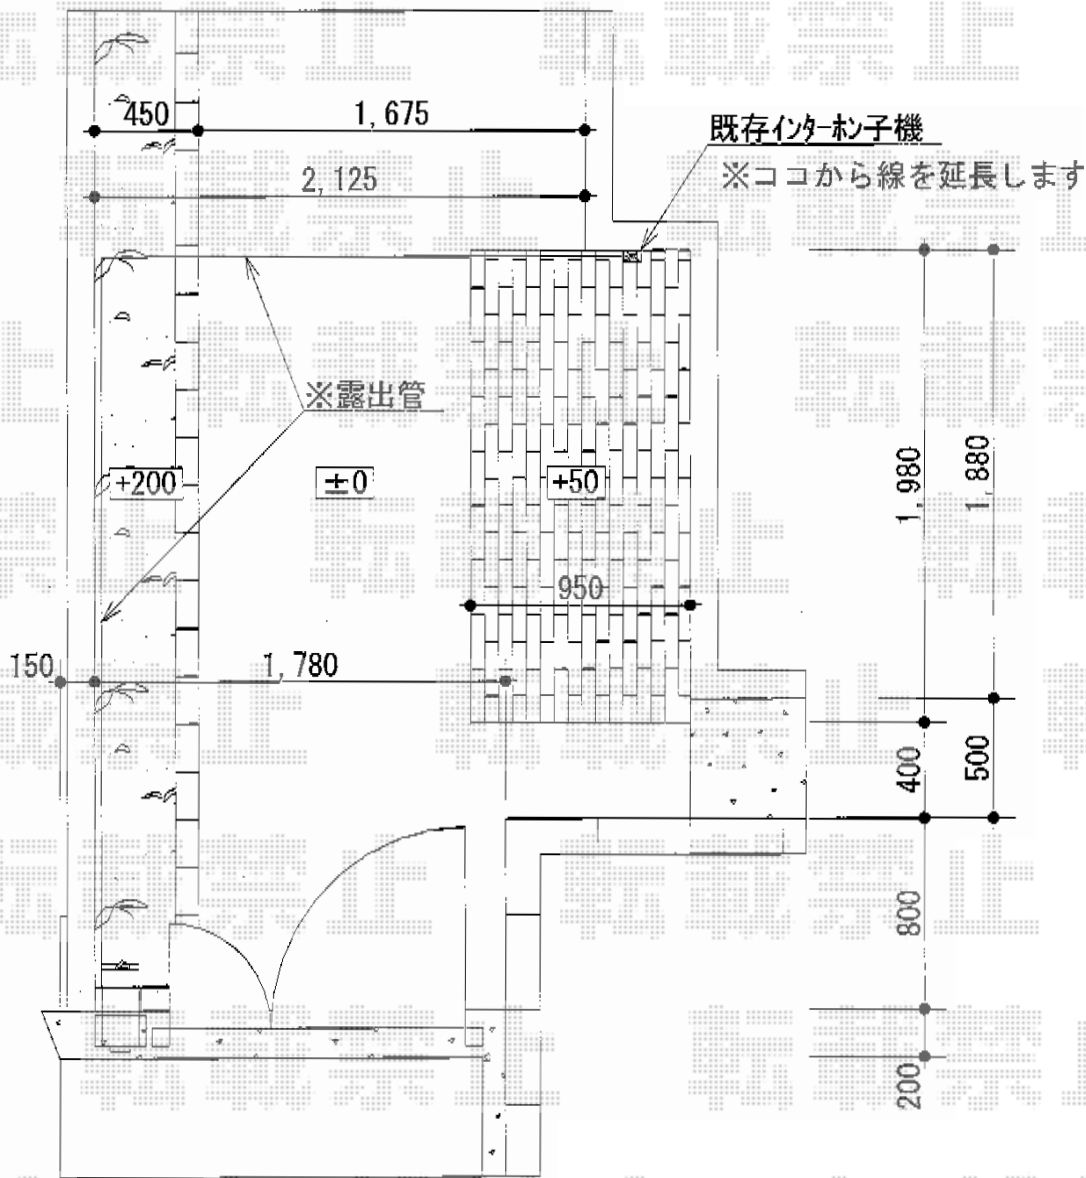

フェスタA型 両開き 柱使用

TOEX スクリーンファンクションユニット
 両柱セット：H16/両柱独立鋳物用ポールセット(マイルドブラック)
 センターブロック：両柱用センターブロック(加工なし)(マイルドブラック)
 ポスト：縦型ポスト(前入後取出仕様)(マイルドブラック)(¥28,900-)
 デザインパネル：エルマージュH:150(マイルドブラック)(¥10,500-)
 デザインパネル：エルマージュH:550(マイルドブラック)(¥14,900-)
 照明：無し サイン：無し

TOEX フェスタA型 両開き柱使用
 本体1枚(W×H)=400+800×1,200mm
 鋳：鋳物アームA鋳 色：マイルドブラック

現場状況や作図制限により概略図の内容と多少の違いが生じることがございます。
 施工時は、現場優先とさせて頂きたく思いますので、お立会い頂き、
 最終のご指示のほど、何卒、宜しくお願い致します。