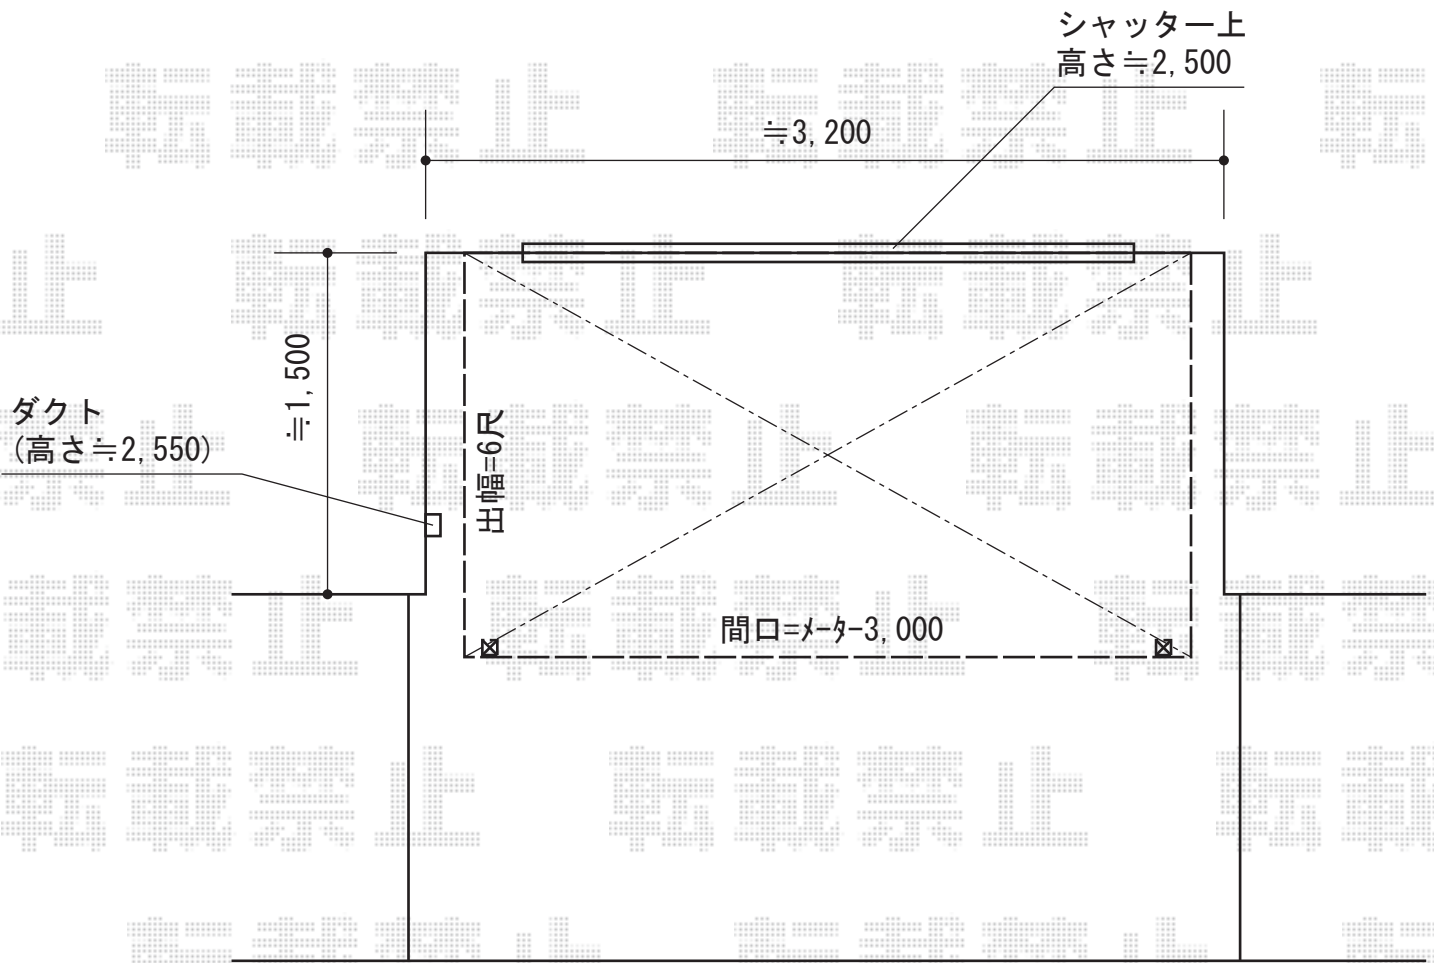

ライザーテラスII R型 テラスタイプ 単体 積雪～20cm対応

トステム ライザーテラスII R型 テラスタイプ 単体 積雪～20cm対応
間口= メーター3000 (柱芯々2,800mm 屋根幅3,020mm)
出幅= 6尺 (1,785mm)
色: シヤイングレー
屋根材: 熱線吸収アクアポリカーボネート(ライトブルー)
柱仕様: 柱位置固定タイプ (柱2本)
施工方法: 上止め仕様

現場状況や作図制限により概略図の内容と多少の違いが生じることがございます。
施工時は、現場優先とさせていただきますので、お立会い頂き、
最終のご指示のほど、何卒、宜しくお願い致します。