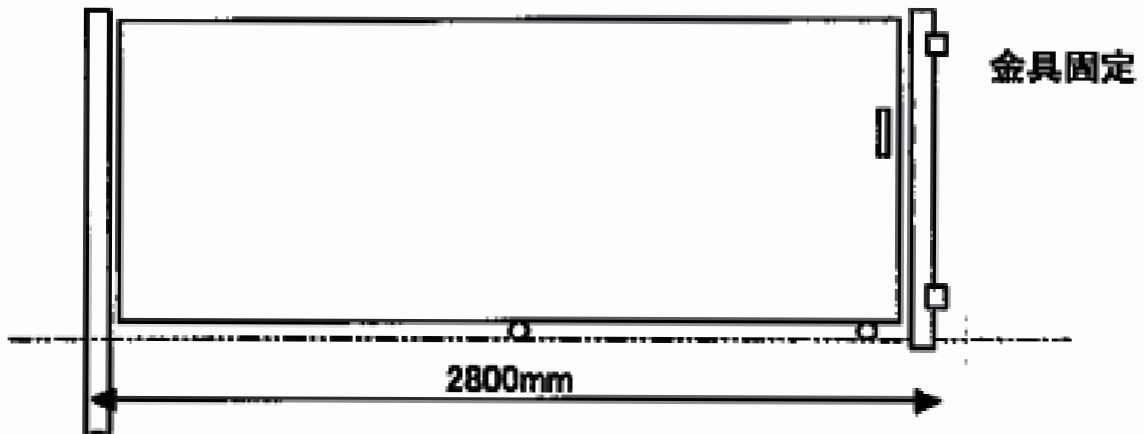

カーゲート 施工概略図

Value Select トリップゲート PB型 ノンレール 片開き 30S
開口幅=2,907mm
全幅=3,007mm
たたみ幅=347mm
高さ=1,200mm
色：ブロンズ
キャスター数：2箇所
落棒数：2本
吊元柱：外観左側

側面図

担当者

谷