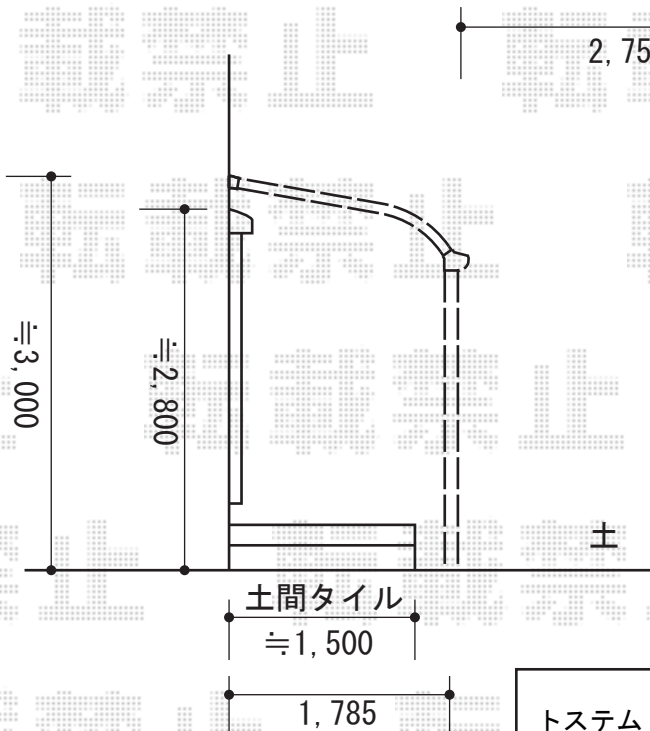

ライザーテラスII R型 テラスタイプ 単体 積雪～20cm対応

トステム ライザーテラスII R型 テラスタイプ 単体 積雪～20cm対応
 間口=関東間1.5間 (柱芯々2,530mm 屋根幅2,750mm)
 出幅=6尺 (1,785mm)
 色：シャイングレー
 屋根材：ポリカーボネート (ブルースモーク)
 柱仕様：柱位置固定タイプ (柱2本)
 施工方法：上止め仕様

トステム 屋根材ホルダー 3本入り
 色：シャイングレー

現場状況や作図制限により概略図の内容と多少の違いが生じることがございます。
 施工時は、現場優先とさせて頂きたく思いますので、お立会い頂き、
 最終のご指示のほど、何卒、宜しくお願い致します。

EX-SHOP
 HTTP://WWW.EX-SHOP.NET
 担当：藤田