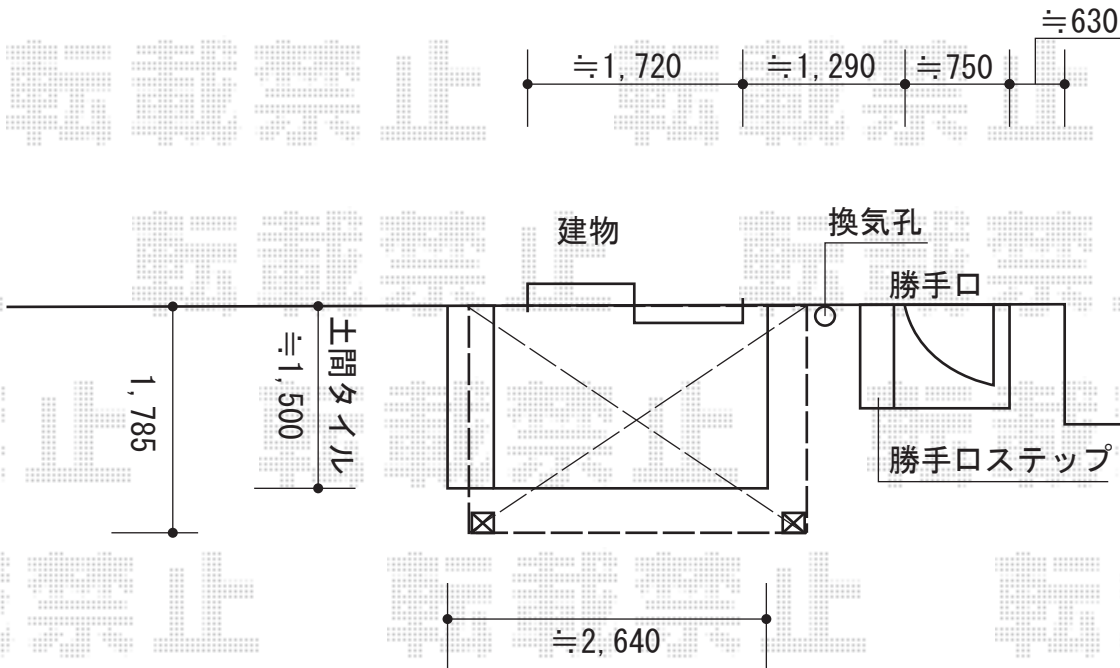

ライザーテラスII R型 テラスタイプ 単体 積雪～20cm対応

トステム ライザーテラスII R型 テラスタイプ 単体 積雪～20cm対応
 間口=関東間1.5間 (柱芯々2,530mm 屋根幅2,750mm)
 出幅=6尺 (1,785mm)
 色：シャイングレー
 屋根材：ポリカーボネート (ブルースモーク)
 柱仕様：柱位置固定タイプ (柱2本)
 施工方法：上止め仕様

トステム 屋根材ホルダー 3本入り
 色：シャイングレー

現場状況や作図制限により概略図の内容と多少の違いが生じることがございます。
 施工時は、現場優先とさせて頂きたく思いますので、お立会い頂き、
 最終のご指示のほど、何卒、宜しくお願い致します。

EX-SHOP
 HTTP://WWW.EX-SHOP.NET
 担当：藤田