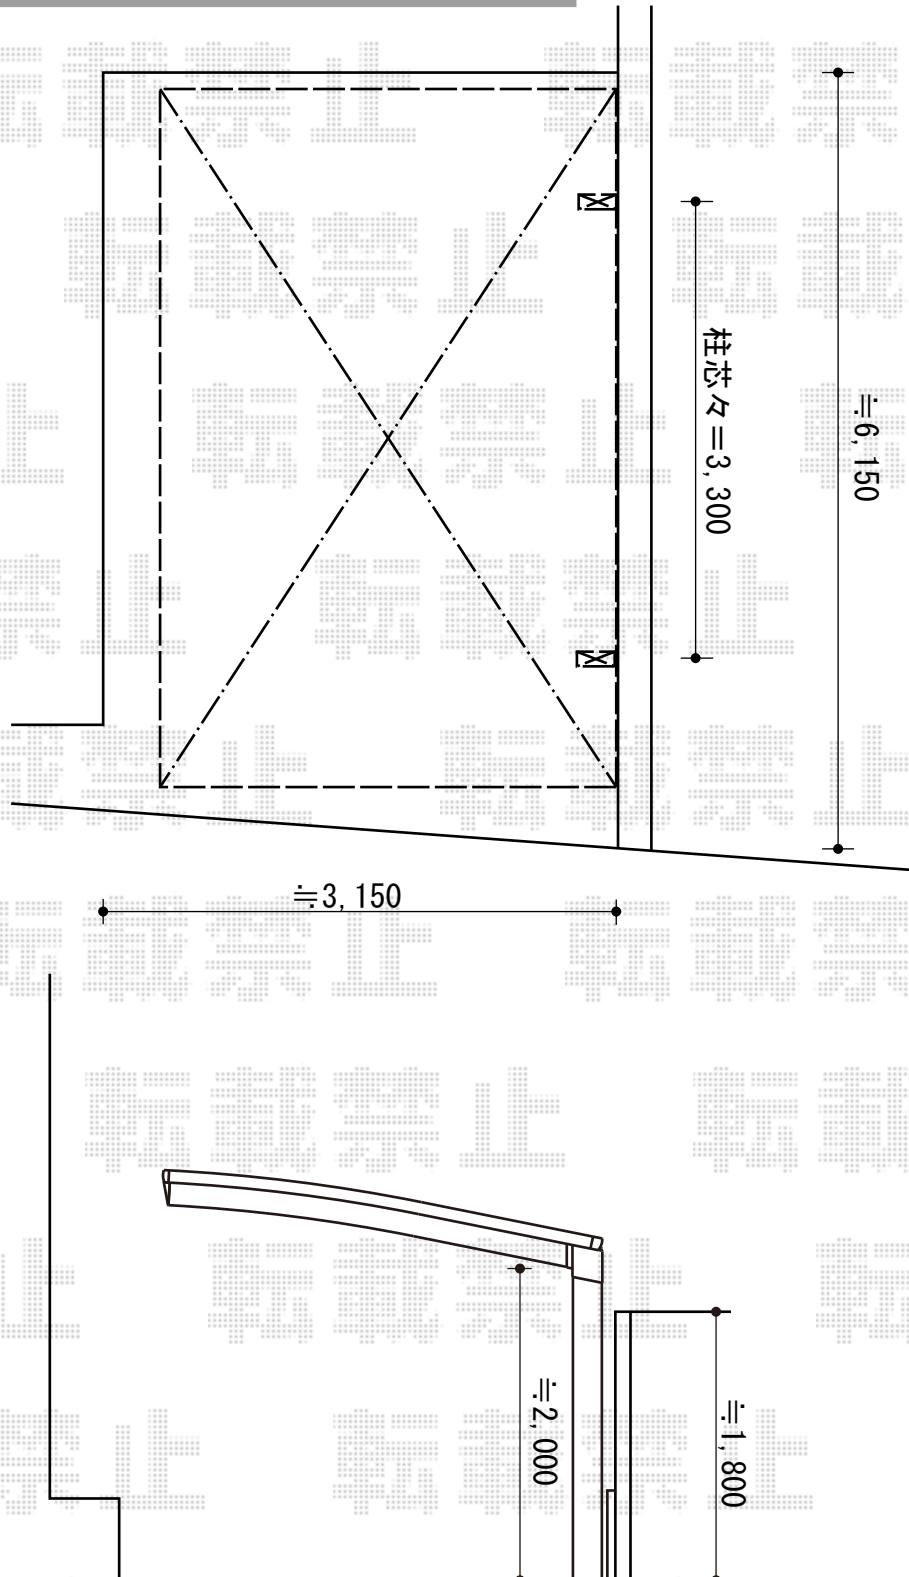

# カーポート 施工概略図

YKK AP レイナポートグラン 積雪~20cm対応  
幅= 2,700mm  
奥行= 5,768mm  
色： プラチナステン  
屋根材： 熱線遮断ポリカーボネート(トーマイマット)  
柱仕様： 標準柱仕様 (有効高 約2,000mm)

担当者

宅島