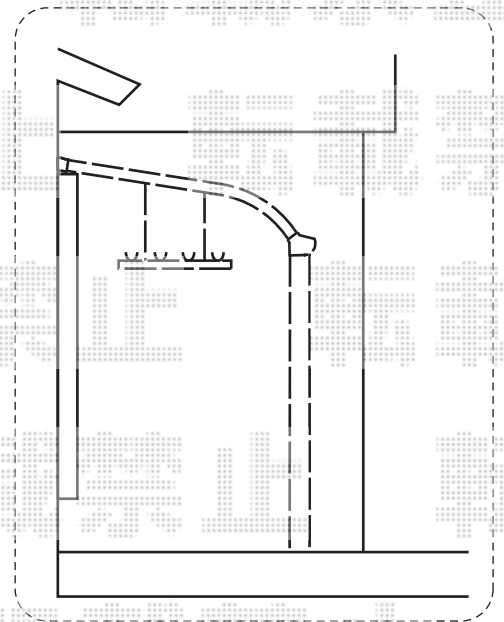

# ライザーテラスII R型 テラスタイプ 単体 積雪～20cm対応

トステム ライザーテラスII R型 テラスタイプ 単体 積雪～20cm対応  
間口= 関東間2.0間 (柱芯々3,440mm 屋根幅3,660mm)  
出幅= 5尺 (1,485mm)  
色: ブロンズ  
屋根材: ポリカーボネート (ブルースモーク)  
柱仕様: 柱位置固定タイプ (柱2本)  
施工方法: 上止め仕様  
オプション: 吊り下げ物干し 標準 2本入