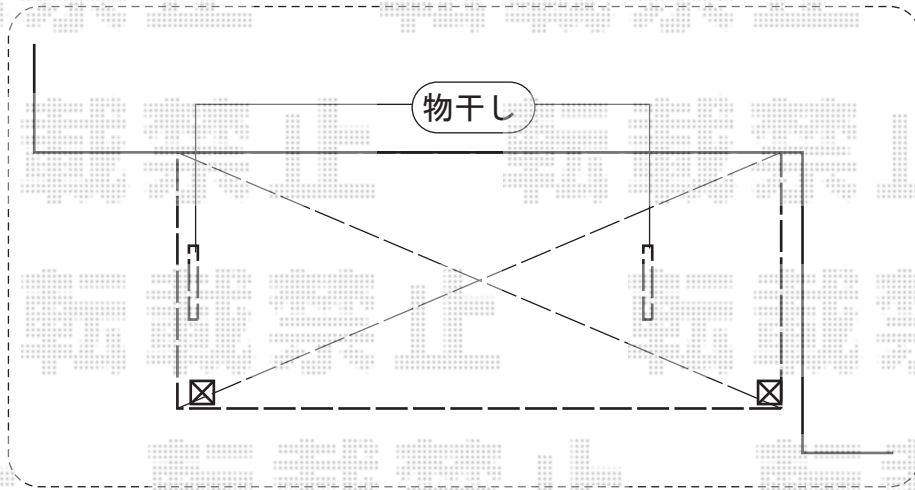

# ライザーテラスII R型 テラスタイプ 単体 積雪～20cm対応

トステム ライザーテラスII R型 テラスタイプ 単体 積雪～20cm対応  
間口= 関東間2.0間 (柱芯々3,440mm 屋根幅3,660mm)  
出幅= 5尺 (1,485mm)  
色: ブロンズ  
屋根材: ポリカーボネート (ブルースモーク)  
柱仕様: 柱位置固定タイプ (柱2本)  
施工方法: 上止め仕様  
オプション: 吊り下げ物干し 標準 2本入