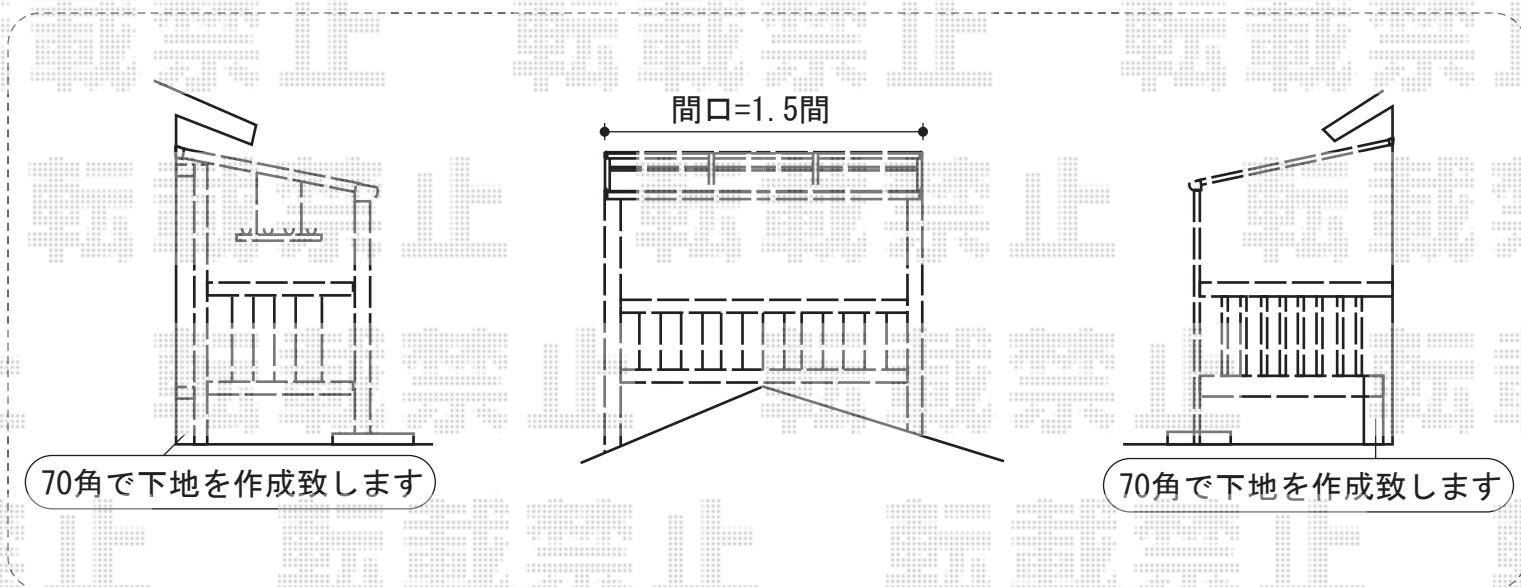

バルコニー屋根・バルコニー

トステム ライザーテラスII R型 ビューステージ納まり 単体 積雪~20cm対応
 間口= 関東間1.5間 (柱芯々2,530mm 屋根幅2,750mm)
 出幅= 6尺 (1,785mm)
 色: ブロンズ
 屋根材: ポリカーボネート (ブルースモーク)
 柱仕様: 柱奥行移動タイプ (柱2本)
 施工方法: 下止め仕様
 オプション: 吊り下げ物干し 標準 2本入

トステム ビューステージスタイル 縦太格子 単体 屋根置き式
 間口= 関東間1.5間 (2,755mm)
 出幅= 5尺 (1,485mm)
 色: ブロンズ
 床材: 塩ビデッキボード (グレー)
 柱仕様: 屋根置き式

現場状況や作図制限により概略図の内容と多少の違いが生じることがございます。
 施工時は、現場優先とさせて頂きたく思いますので、お立会い頂き、
 最終のご指示のほど、何卒、宜しくお願い致します。