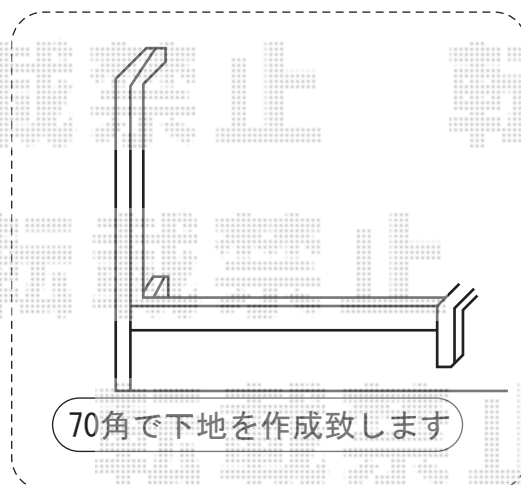

バルコニー屋根・バルコニー

トステム ライザーテラスII R型 ビューステージ納まり 単体 積雪~20cm対応
 間口= 関東間1.5間 (柱芯々2,530mm 屋根幅2,750mm)
 出幅= 6尺 (1,785mm)
 色: ブロンズ
 屋根材: ポリカーボネート (ブルースモーク)
 柱仕様: 柱奥行移動タイプ (柱2本)
 施工方法: 下止め仕様
 オプション: 吊り下げ物干し 標準 2本入

トステム ビューステージスタイル 縦太格子 単体 屋根置き式
 間口= 関東間1.5間 (2,755mm)
 出幅= 5尺 (1,485mm)
 色: ブロンズ
 床材: 塩ビデッキボード (グレー)
 柱仕様: 屋根置き式

現場状況や作図制限により概略図の内容と多少の違いが生じることがございます。
 施工時は、現場優先とさせて頂きたく思いますので、お立会い頂き、
 最終のご指示のほど、何卒、宜しくお願い致します。