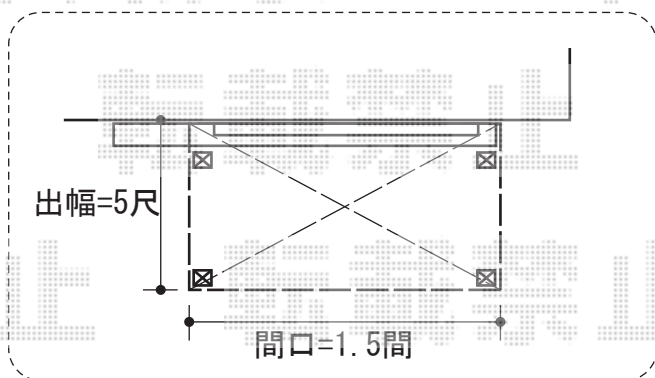

バルコニー屋根・バルコニー

トステム ライザーテラスII R型 ビューステージ納まり 単体 積雪~20cm対応
 間口= 関東間1.5間 (柱芯々2,530mm 屋根幅2,750mm)
 出幅= 6尺 (1,785mm)
 色: ブロンズ
 屋根材: ポリカーボネート (ブルースモーク)
 柱仕様: 柱奥行移動タイプ (柱2本)
 施工方法: 下止め仕様
 オプション: 吊り下げ物干し 標準 2本入

トステム ビューステージスタイル 縦太格子 単体 屋根置き式
 間口= 関東間1.5間 (2,755mm)
 出幅= 5尺 (1,485mm)
 色: ブロンズ
 床材: 塩ビデッキボード (グレー)
 柱仕様: 屋根置き式

現場状況や作図制限により概略図の内容と多少の違いが生じることがございます。
 施工時は、現場優先とさせて頂きたく思いますので、お立会い頂き、
 最終のご指示のほど、何卒、宜しくお願い致します。