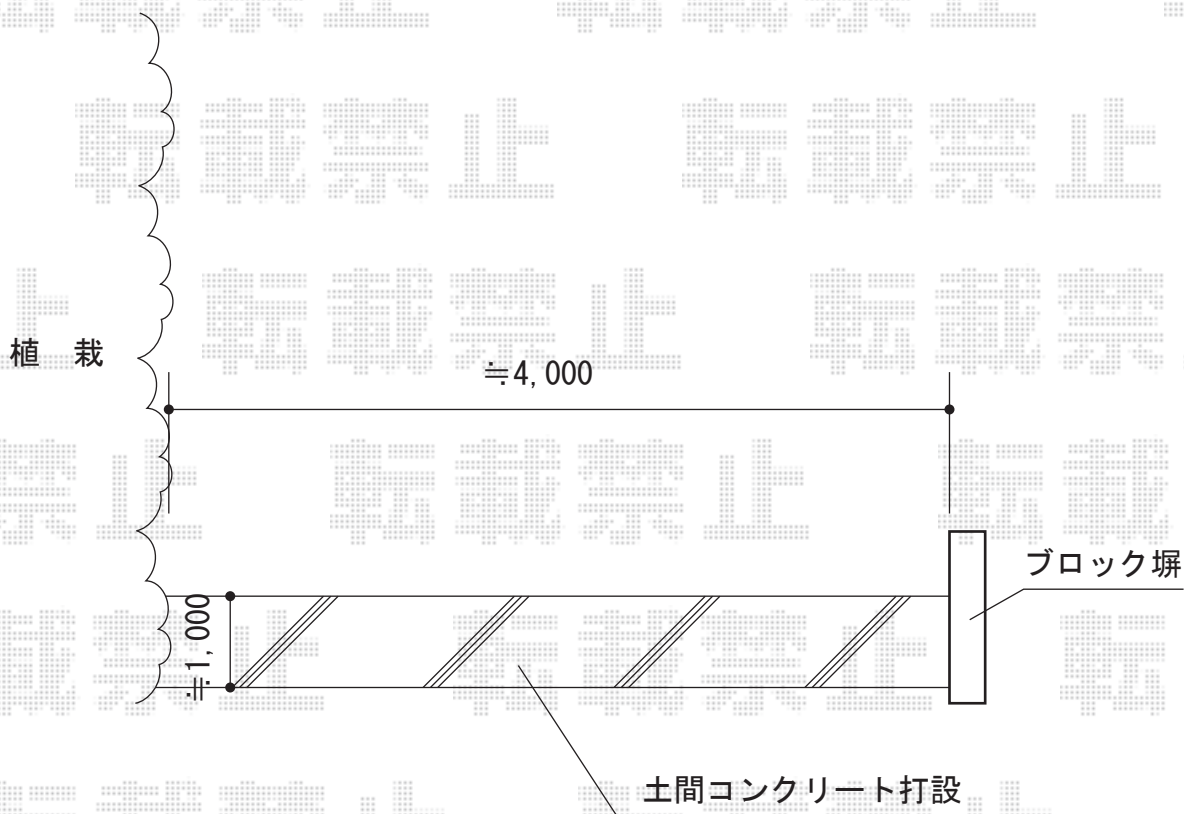

# アルシャインII PG型R (ペットガード) Aタイプ ノンレール 片開き 390S

TOEX アルシャインII PG型R(ペットガード)  
Aタイプ ノンレール 片開き 390S  
開口幅= 180° 回転収納開口幅  
全幅= 3,808mm  
たたみ幅= 597mm  
高さ= 1,250mm  
色：シャイングレー  
キャスター数： 3箇所  
落棒数： 3本

現場状況や作図制限により概略図の内容と多少の違いが生じることがございます。  
施工時は、現場優先とさせて頂きたく思いますので、お立会い頂き、  
最終のご指示のほど、何卒、宜しくお願い致します。