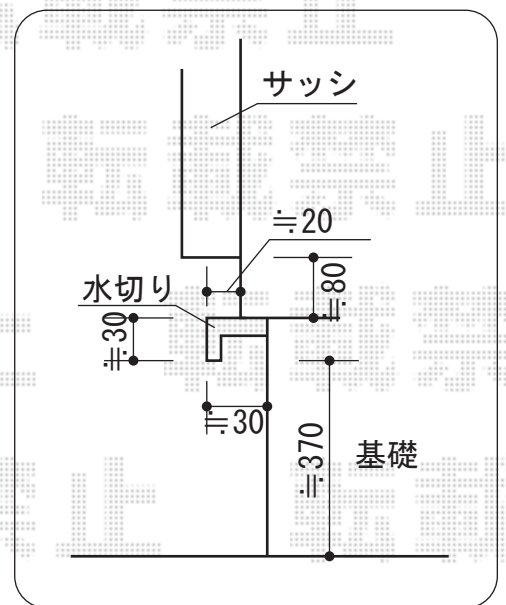

# テラス囲い 施工概略図

トステム ほせるんですII R型 床納まり 積雪～20cm対応  
 寸法= 間口 関東1.5間 (2,730mm) × 出幅 3尺 (885mm)  
 正面ユニット： 外観左/FIX・外観右/テラス (2枚建)  
 側面ユニット： 外観左/高窓 (2枚建)・外観右/ドア  
 色： ホワイト  
 屋根材： ポリカーボネート (クリアマット/すりガラス調)  
 床材： 塩ビデッキボード (グレー)  
 オプション： 網戸/吊り下げ物干し棧