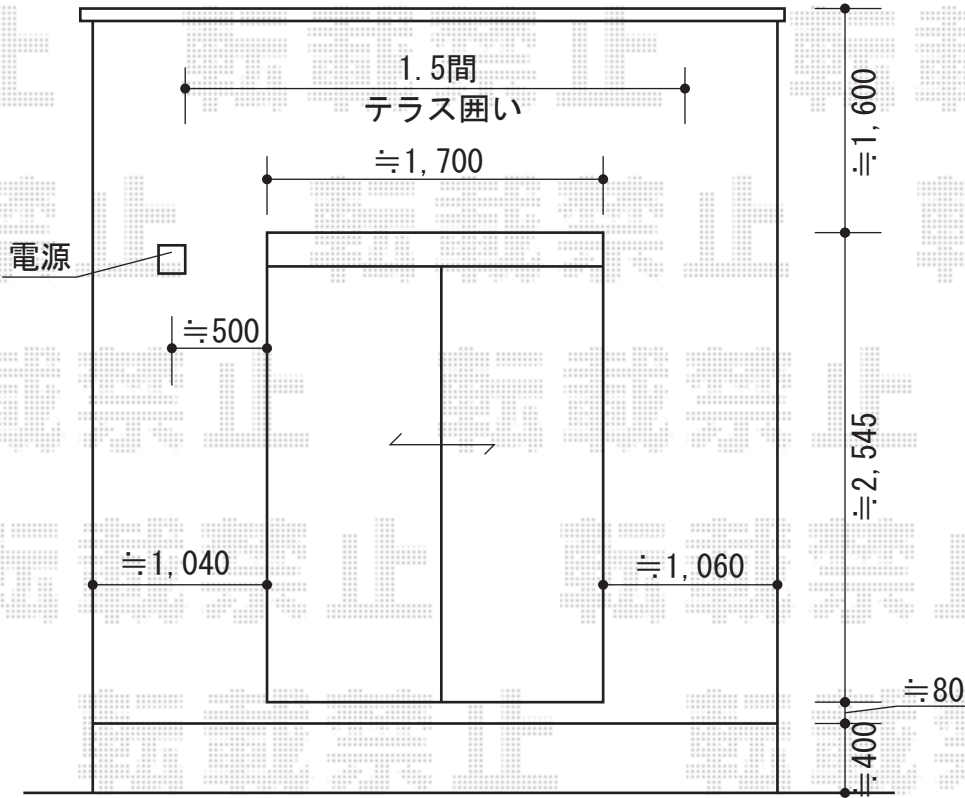

# テラス囲い 施工概略図

トステム ほせるんですII R型 床納まり 積雪～20cm対応  
 寸法= 間口 関東1.5間 (2,730mm) × 出幅 3尺 (885mm)  
 正面ユニット： 外観左/FIX・外観右/テラス (2枚建)  
 側面ユニット： 外観左/高窓 (2枚建)・外観右/ドア  
 色： ホワイト  
 屋根材： ポリカーボネート (クリアマット/すりガラス調)  
 床材： 塩ビデッキボード (グレー)  
 オプション： 網戸/吊り下げ物干し棧