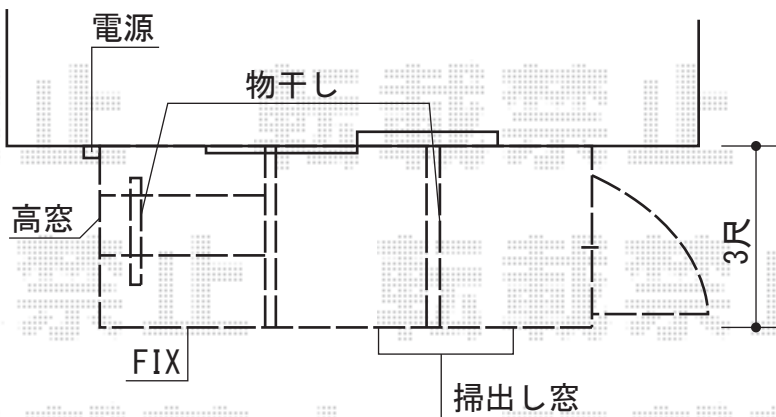

# テラス囲い 施工概略図

トステム ほせるんですII R型 床納まり 積雪～20cm対応  
 寸法= 間口 関東1.5間 (2,730mm) × 出幅 3尺 (885mm)  
 正面ユニット： 外観左/FIX・外観右/テラス (2枚建)  
 側面ユニット： 外観左/高窓 (2枚建)・外観右/ドア  
 色： ホワイト  
 屋根材： ポリカーボネート (クリアマット/すりガラス調)  
 床材： 塩ビデッキボード (グレー)  
 オプション： 網戸/吊り下げ物干し棧