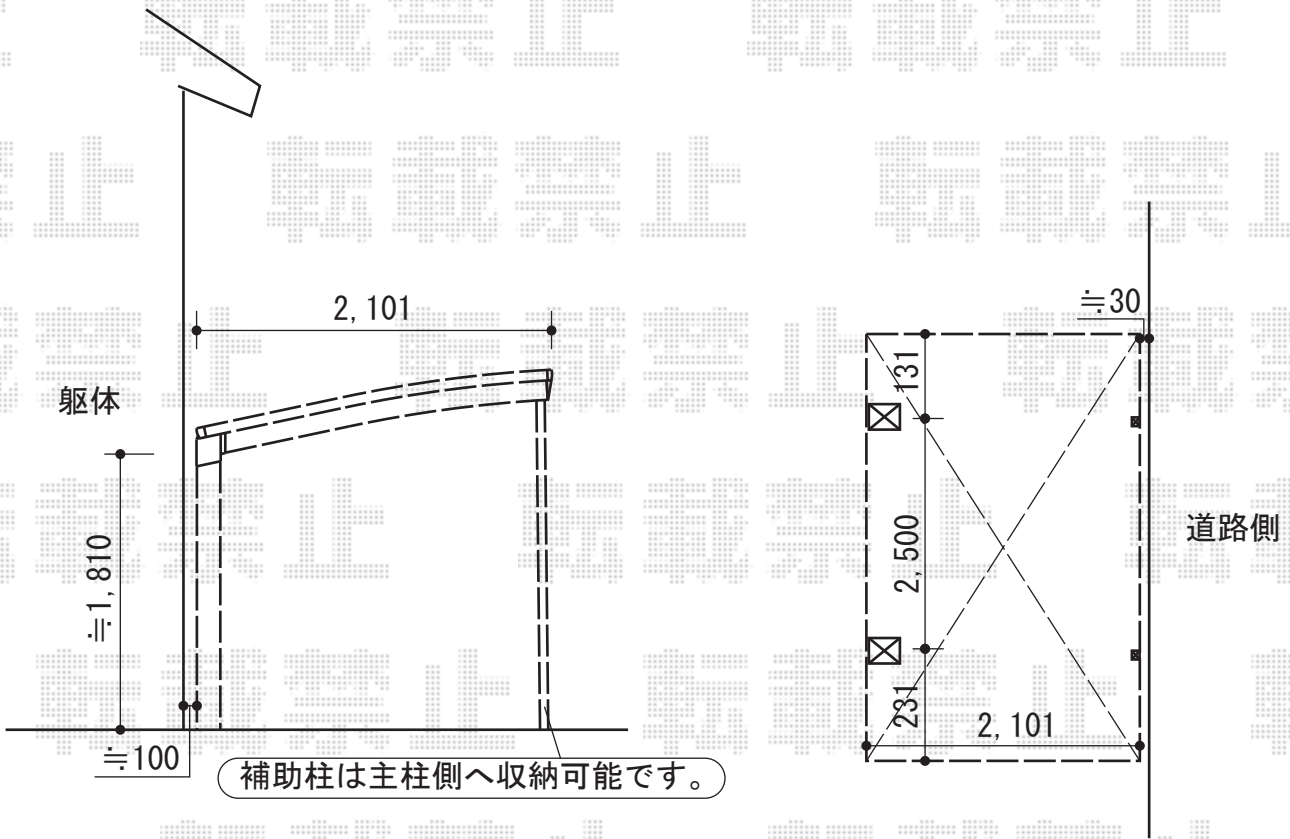

カーブポートシグマIII ミニ

トステム 屋根材ホルダー 29タイプ用
色： シャイングレー

トステム 着脱式サポート柱 標準
数量： 2本入
色： シャイングレー

トステム カーブポートシグマIII ミニ

幅= 2,101mm

奥行= 2,862mm

色： シャイングレー

屋根材： 熱線吸収アクアポリカーボネート（ライトブルー）

柱仕様： 標準柱仕様

現場状況や作図制限により概略図の内容と多少の違いが生じることがございます。
施工時は、現場優先とさせて頂きたく思いますので、お立会い頂き、
最終のご指示のほど、何卒、宜しくお願い致します。

EX-SHOP
HTTP://WWW.EX-SHOP.NET

担当：宅島