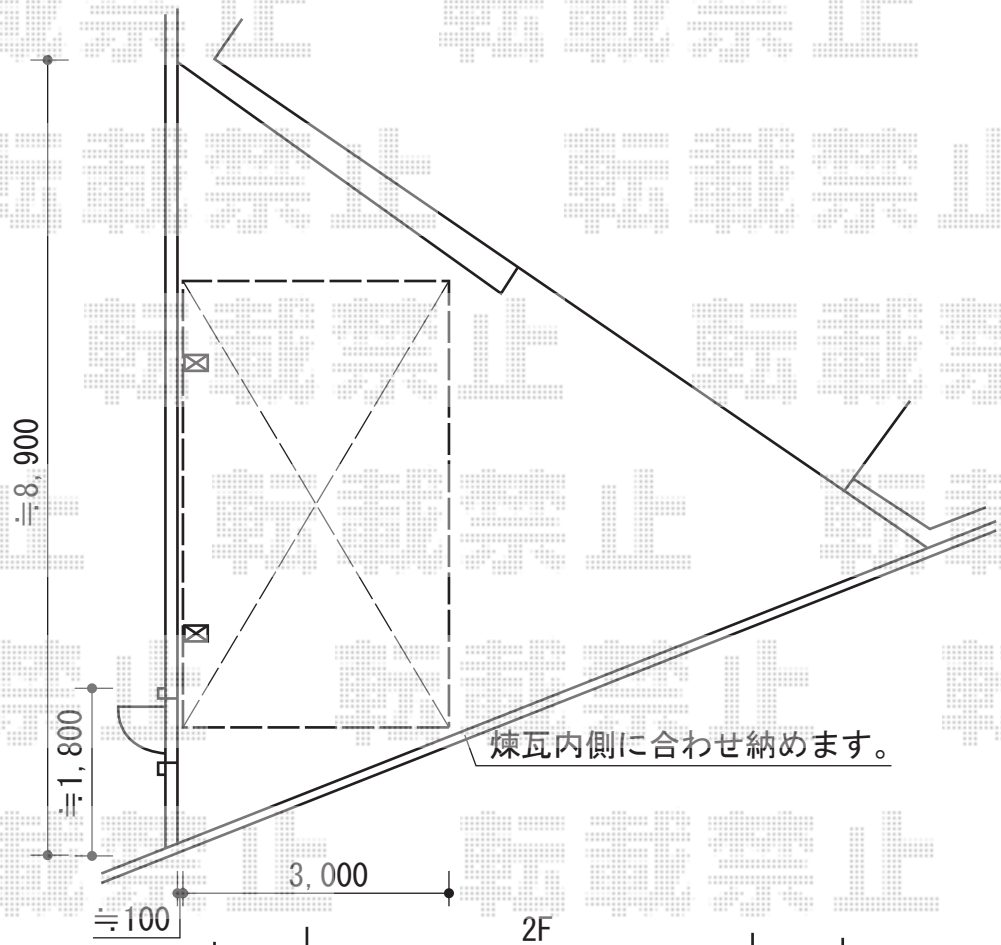

カーブポートシグマIII 積雪～20cm対応

担当者	栢田
-----	----