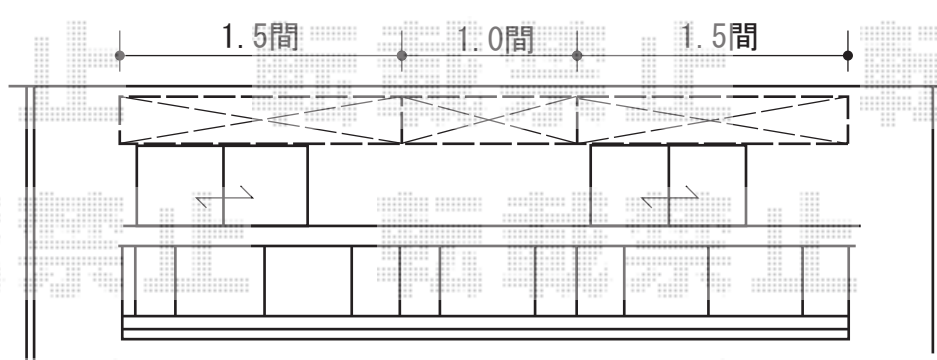

カーブポートシグマIII 積雪～20cm対応

担当者	栢田
-----	----