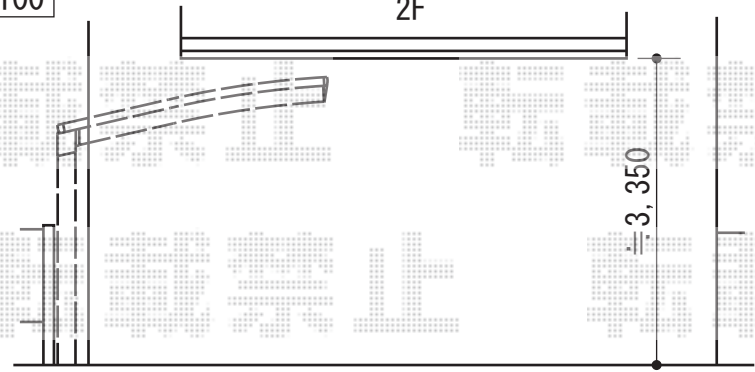

カーブポートシグマIII 積雪～20cm対応

担当者	栢田
-----	----