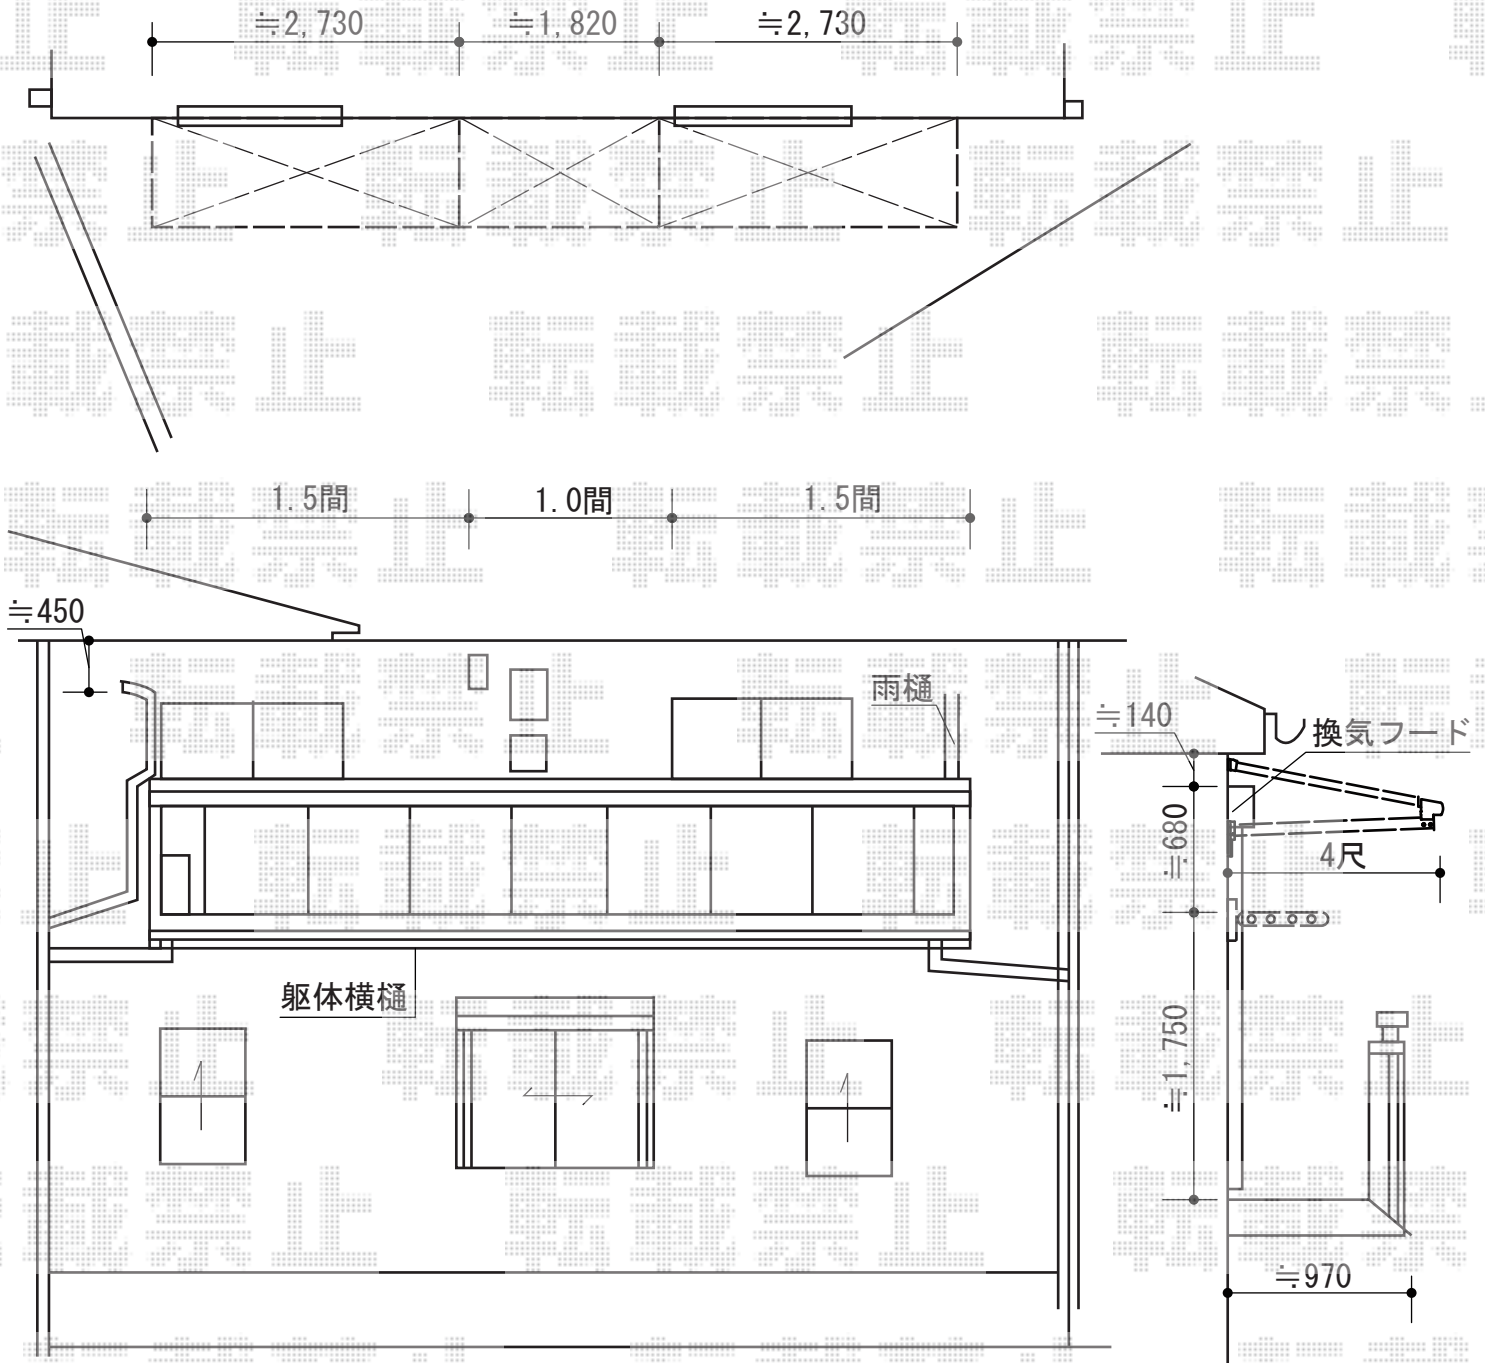

ライザーテラスII F型 ルーフタイプ 三連棟 積雪~20cm対応

担当者

栢田