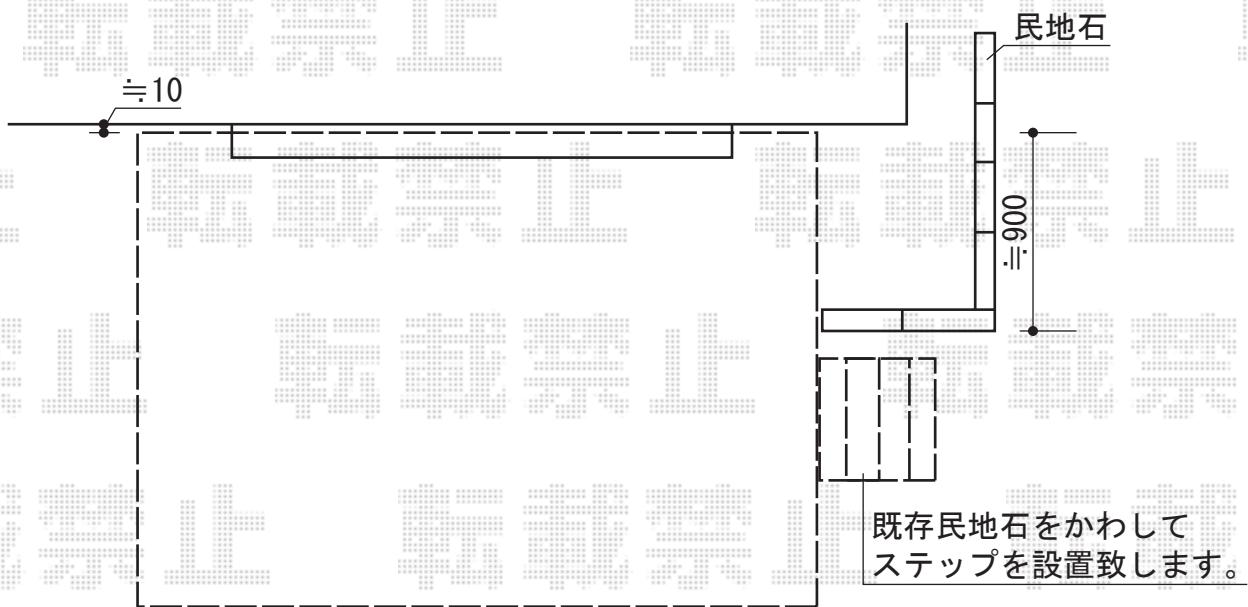

オーニング 施工概略図

トステム リコステージII
間口= 3,620mm
出幅= 2,413mm
色： ライトベージュ
床板： 縦貼り
幕板： 幕板A
束柱： ロング束柱B
オプション： ステップ3段仕様

担当者

栢田