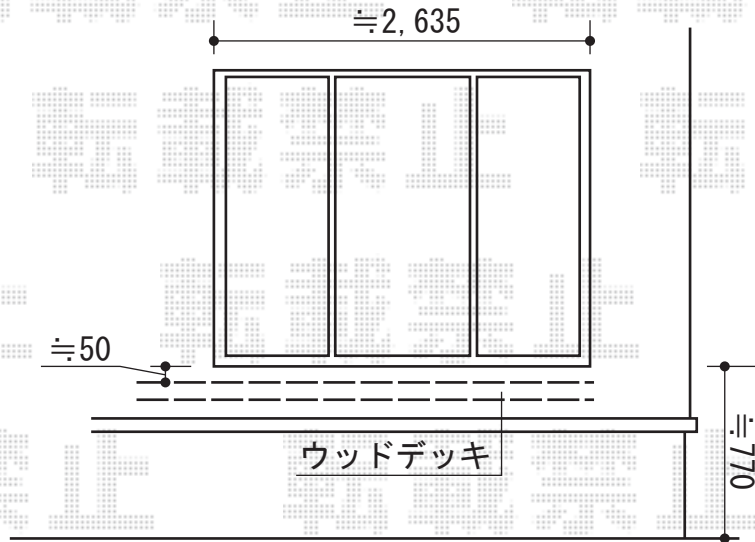

オーニング 施工概略図

トステム リコステージII
間口= 3,620mm
出幅= 2,413mm
色： ライトベージュ
床板： 縦貼り
幕板： 幕板A
束柱： ロング束柱B
オプション： ステップ3段仕様

担当者

栢田