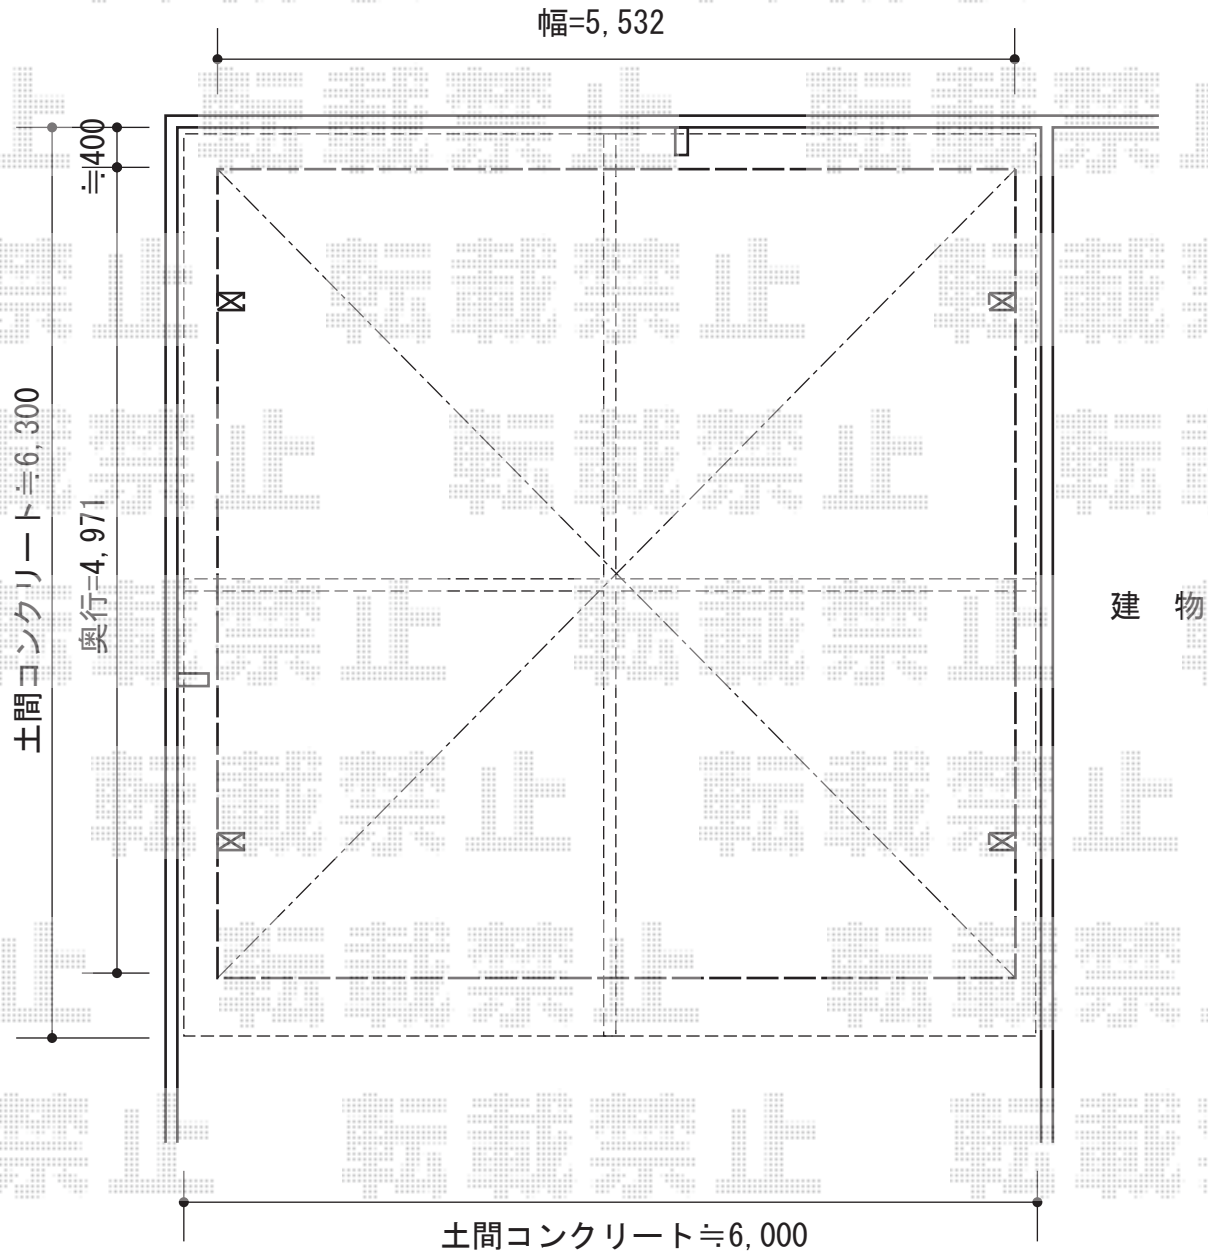

# カーポート 施工概略図

トステム エックスルーフ ワイド 積雪~20cm対応  
幅= 5,532mm  
奥行= 4,971mm  
色： シャイングレー  
屋根材： 熱線吸収ポリカーボネート（ライトブルーマット調）  
柱仕様： ロング柱24仕様（有効高 約2,400mm）

担当者

宅島