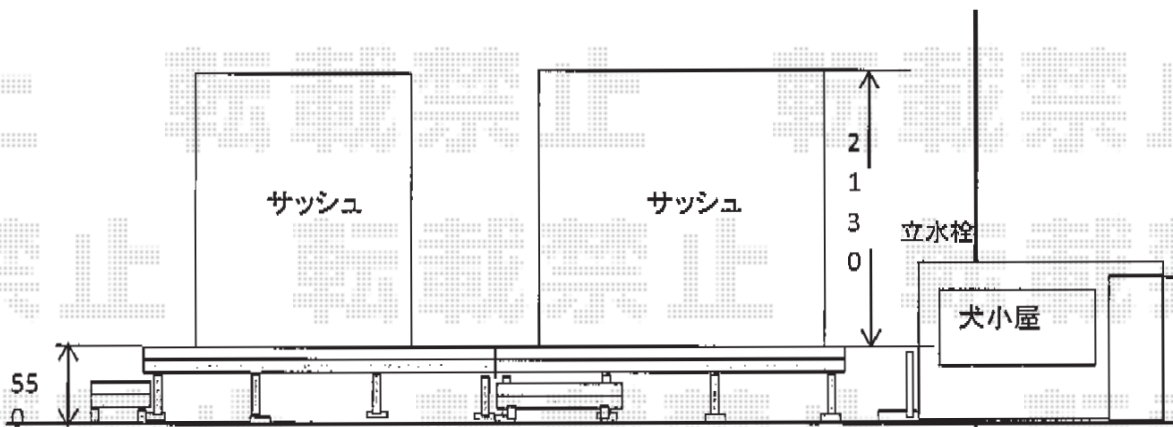

ウッドデッキ 施工概略図

YKK AP リウッドデッキ 200
 間口= 約5,302mm
 出幅= 約2,420mm~約1,520mm
 色: 床板/ホワイトブラウン 束柱/プラチナステン
 床板: 縦貼り
 束柱: Tタイプ(400~550mm)

担当者

伏見