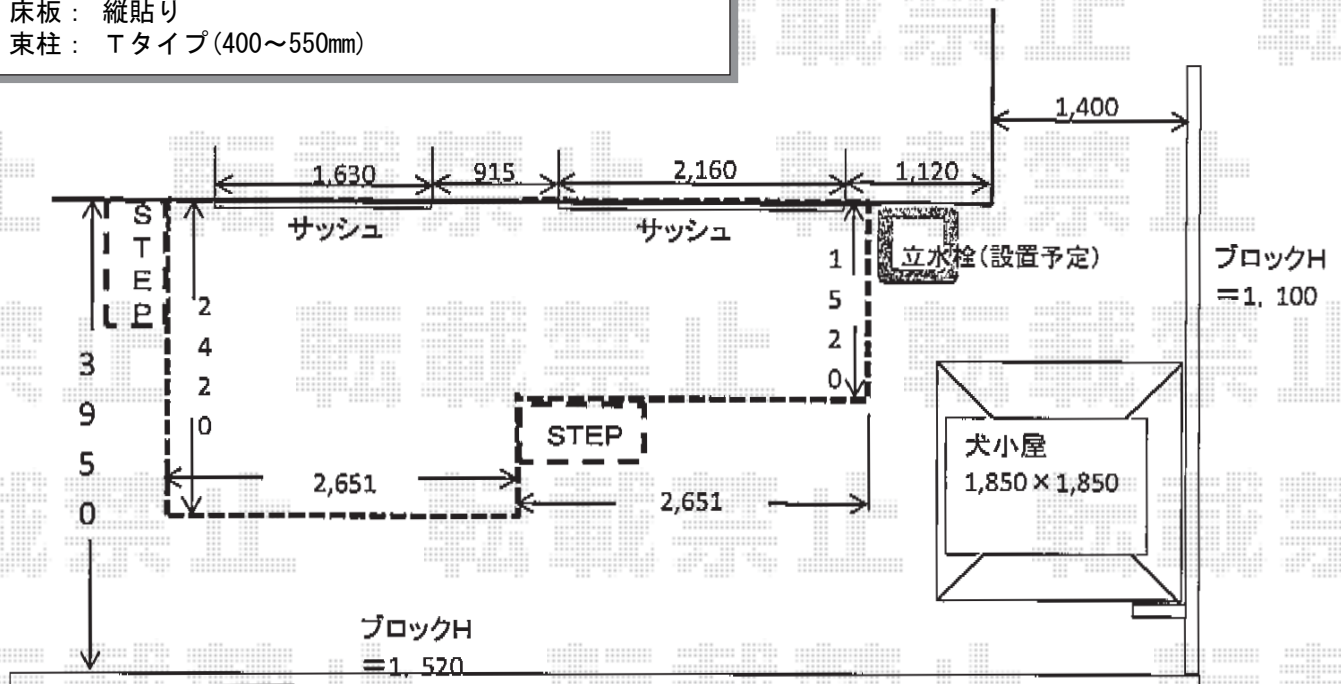

ウッドデッキ 施工概略図

YKK AP リウッドデッキ 200
 間口= 約5,302mm
 出幅= 約2,420mm~約1,520mm
 色: 床板/ホワイトブラウン 束柱/プラチナステン
 床板: 縦貼り
 束柱: Tタイプ(400~550mm)

担当者

伏見